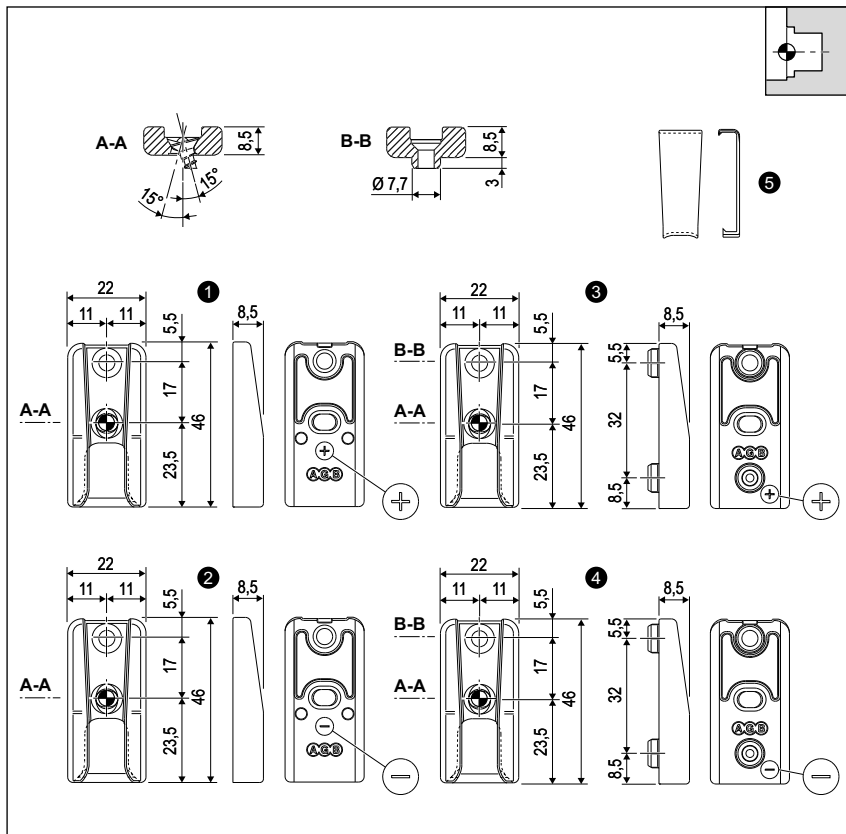

Nottolino standard con viti a scomparsa

Aria 12 mm, interasse 13 mm, sede 24 mm

Apertura	Tutte
Corsa	18 + 18 mm
Materiale	Zama
Fissaggio	N° 2 viti da 4x40 mm

Descrizione

È l'incontro nottolino standard Artech per i serramenti in legno aria 12, asse 13, sede incontri 24 mm.

Uno dei fori vite è asolato e permette il montaggio della vite inclinata per raggiungere la massima classe di tenuta al carico del vento.

Sono disponibili clips di copertura per nascondere le viti di fissaggio.

L'incontro è utilizzabile in abbinamento a quello microventilazione.

Specifiche d'ordine

Rif.	Articolo		Dimensioni mm	Descrizione
①	A51400.CR.13		22x46x8,5	incontro nottolino
②	A51400.CR.76	(pressione -0,5 mm)	22x46x8,5	incontro nottolino
③	A52200.CR.13		22x46x8,5	incontro nottolino con perni di posizionamento ø8x3
④	A52200.CR.76	(pressione -0,5 mm)	22x46x8,5	incontro nottolino con perni di posizionamento ø8x3
⑤	A52102.01.XX		-	copertura incontro nottolino