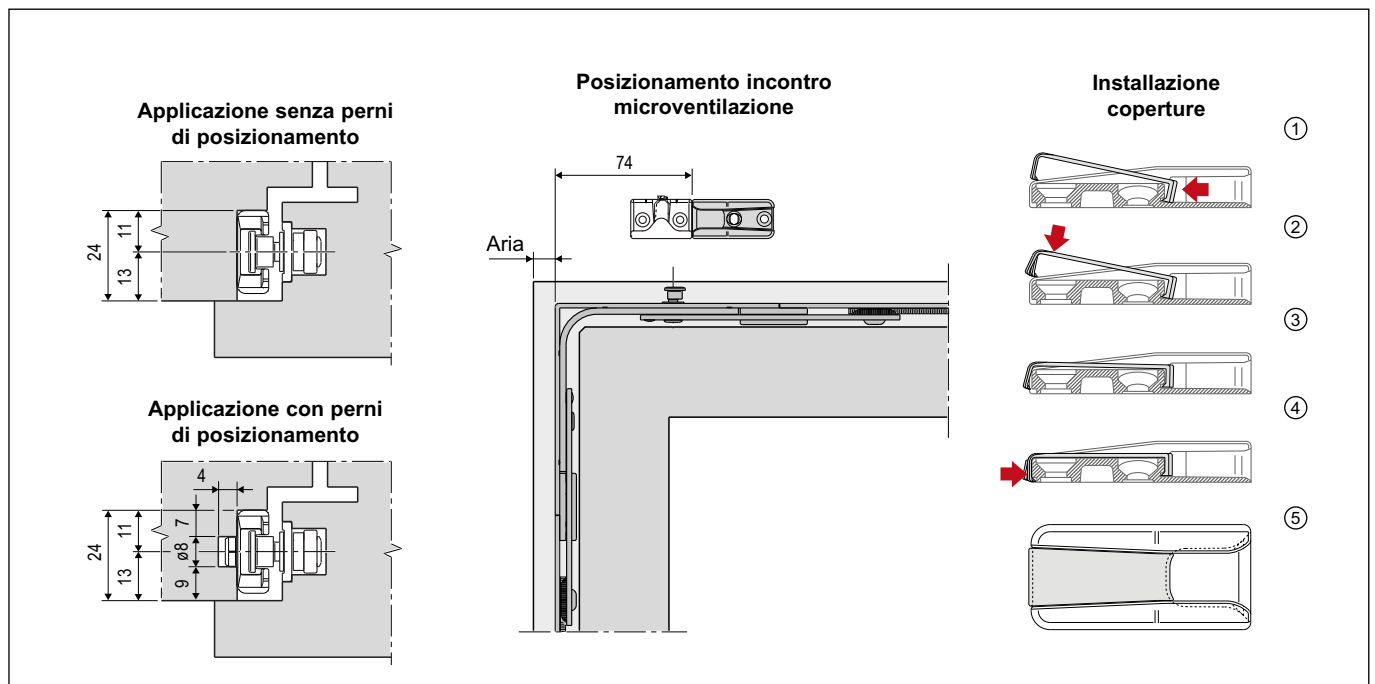

Nottolino standard con viti a scomparsa

Aria 12 mm, interasse 13 mm, sede 24 mm

Apertura	Tutte
Corsa	18 + 18 mm
Materiale	Zama
Fissaggio	N° 2 viti da 4x40 mm

Descrizione

È l'incontro nottolino standard Artech per i serramenti in legno aria 12, asse 13, sede incontri 24 mm.

Uno dei fori vite è asolato e permette il montaggio della vite inclinata per raggiungere la massima classe di tenuta al carico del vento.

Sono disponibili clips di copertura per nascondere le viti di fissaggio.

L'incontro è utilizzabile in abbinamento a quello microventilazione.

Specifiche d'ordine

Rif.	Articolo		Dimensioni mm	Descrizione
①	A51400.CR.13		22x46x8,5	incontro nottolino
②	A51400.CR.76	(pressione -0,5 mm)	22x46x8,5	incontro nottolino
③	A52200.CR.13		22x46x8,5	incontro nottolino con perni di posizionamento ø8x3
④	A52200.CR.76	(pressione -0,5 mm)	22x46x8,5	incontro nottolino con perni di posizionamento ø8x3
⑤	A52102.01.XX		-	copertura incontro nottolino