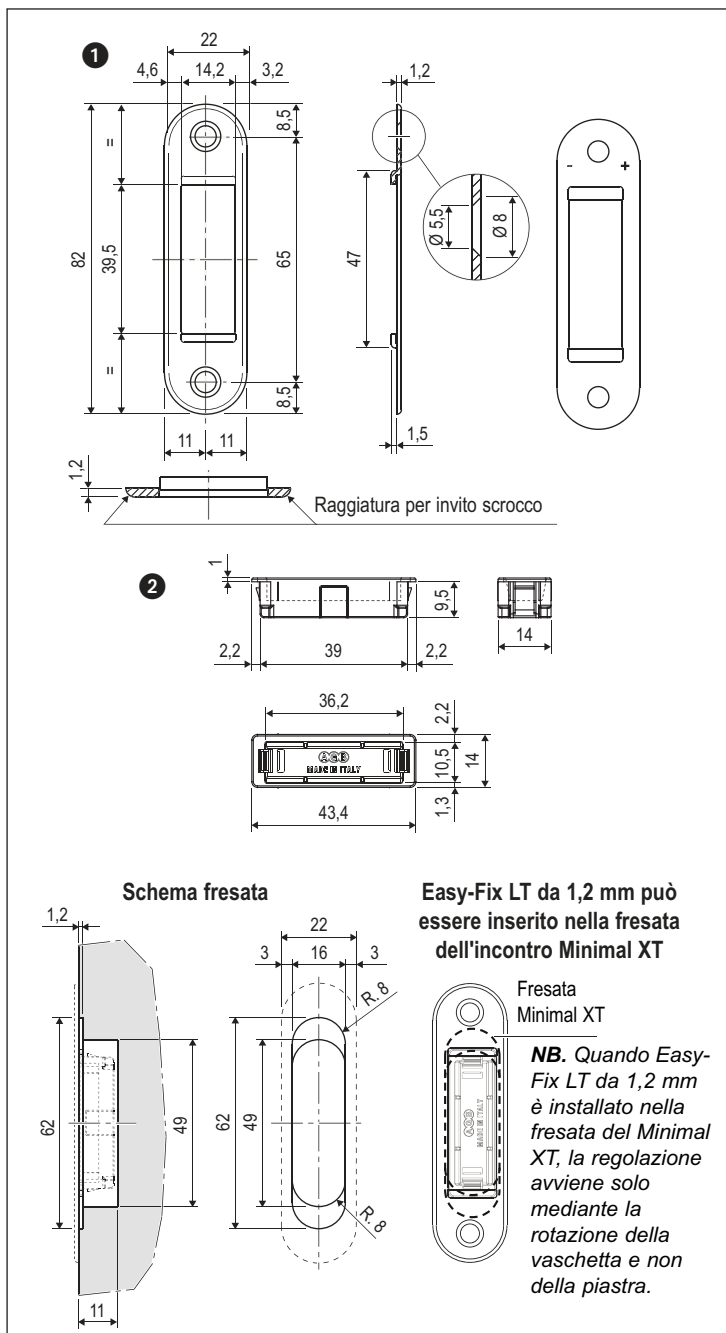

Incontro Easy-Fix LT regolabile spessore 1,2 mm per Polaris 2XT, Revolution XT e Vitra - per porte a battente

Descrizione

Incontro regolabile in acciaio e vaschetta di copertura del foro scrocco con profondità ridotta e aggancio frontale con clip per una facile estrazione senza la rimozione della piastra.

Registrabile in pressione fino a 1,5 mm mediante rotazione di 180° della vaschetta e con la rotazione della contropiastra si raggiungono 2,9 mm di regolazione totale.

Scelta ed utilizzo

Da abbinare a serratura Polaris 2XT, Revolution XT e Vitra su porte a battente, è possibile l'applicazione su porte a filo solo in abbinamento con Polaris 2XT, Revolution XT e Vitra.

Fissaggio

Per il fissaggio utilizzare due viti da 3,5x20 mm.

Specifiche d'ordine

Rif.	Articolo	Materiale	Descrizione
①	B01402.96.XX	acciaio	incontro solo piastra
②	B02402.37.XX	plastica	vaschetta magnetica Easy-Fix LT per Polaris 2XT, Revolution XT e Vitra