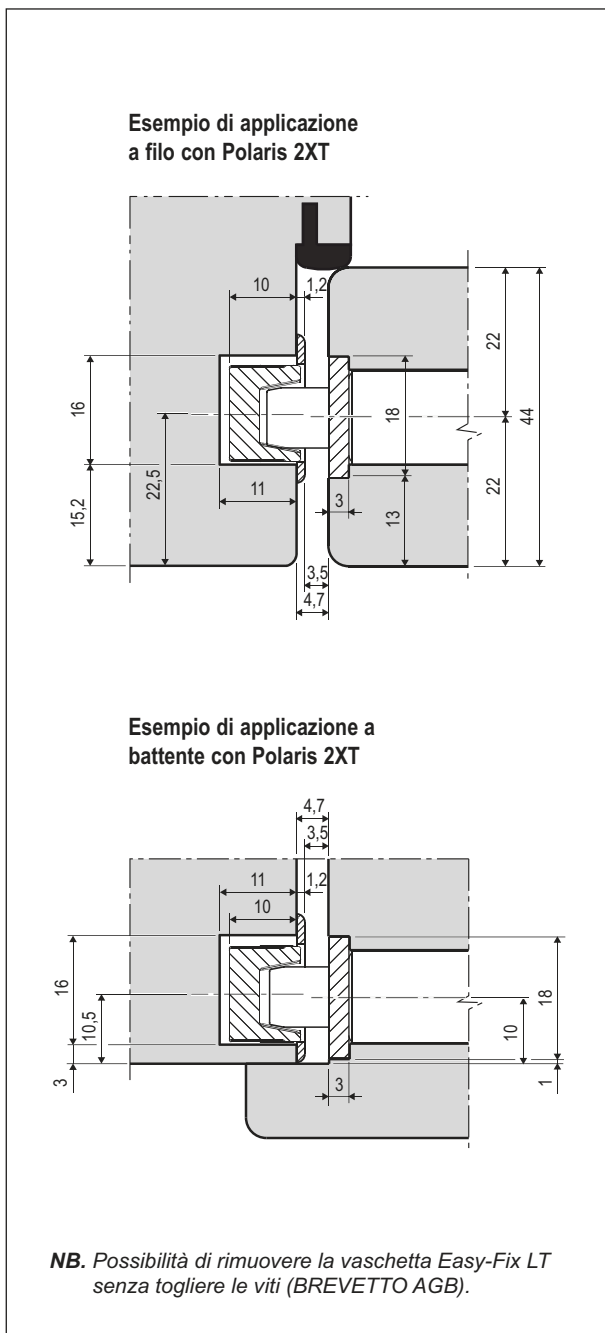

Incontro Easy-Fix LT regolabile spessore 1,2 mm per Polaris 2XT, Revolution XT e Vitra - per porte a battente

Descrizione

Incontro regolabile in acciaio e vaschetta di copertura del foro scrocco con profondità ridotta e aggancio frontale con clip per una facile estrazione senza la rimozione della piastra.

Registrabile in pressione fino a 1,5 mm mediante rotazione di 180° della vaschetta e con la rotazione della contropiastra si raggiungono 2,9 mm di regolazione totale.

Scelta ed utilizzo

Da abbinare a serratura Polaris 2XT, Revolution XT e Vitra su porte a battente, è possibile l'applicazione su porte a filo solo in abbinamento con Polaris 2XT, Revolution XT e Vitra.

Fissaggio

Per il fissaggio utilizzare due viti da 3,5x20 mm.

Specifiche d'ordine

Rif.	Articolo	Materiale	Descrizione
①	B01402.96.XX	acciaio	incontro solo piastra
②	B02402.37.XX	plastica	vaschetta magnetica Easy-Fix LT per Polaris 2XT, Revolution XT e Vitra