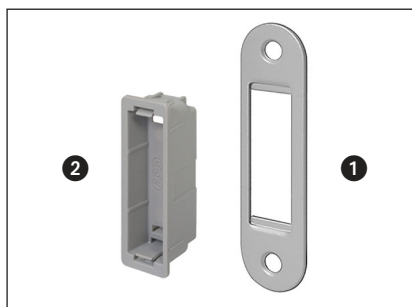

Incontro Easy-Fix LT regolabile spessore 1,2 mm per Polaris 2XT, Revolution XT e Vitra - per porte a battente

Descrizione

Incontro regolabile in acciaio e vaschetta di copertura del foro scrocco con profondità ridotta e aggancio frontale con clip per una facile estrazione senza la rimozione della piastra.

Registrabile in pressione fino a 1,5 mm mediante rotazione di 180° della vaschetta e con la rotazione della contropiastra si raggiungono 2,9 mm di regolazione totale.

Scelta ed utilizzo

Da abbinare a serratura Polaris 2XT, Revolution XT e Vitra su porte a battente, è possibile l'applicazione su porte a filo solo in abbinamento con Polaris 2XT, Revolution XT e Vitra.

Fissaggio

Per il fissaggio utilizzare due viti da 3,5x20 mm.

Specifiche d'ordine

Rif.	Articolo	Materiale	Descrizione
①	B01402.96.XX	acciaio	incontro solo piastra
②	B02402.37.XX	plastica	vaschetta magnetica Easy-Fix LT per Polaris 2XT, Revolution XT e Vitra