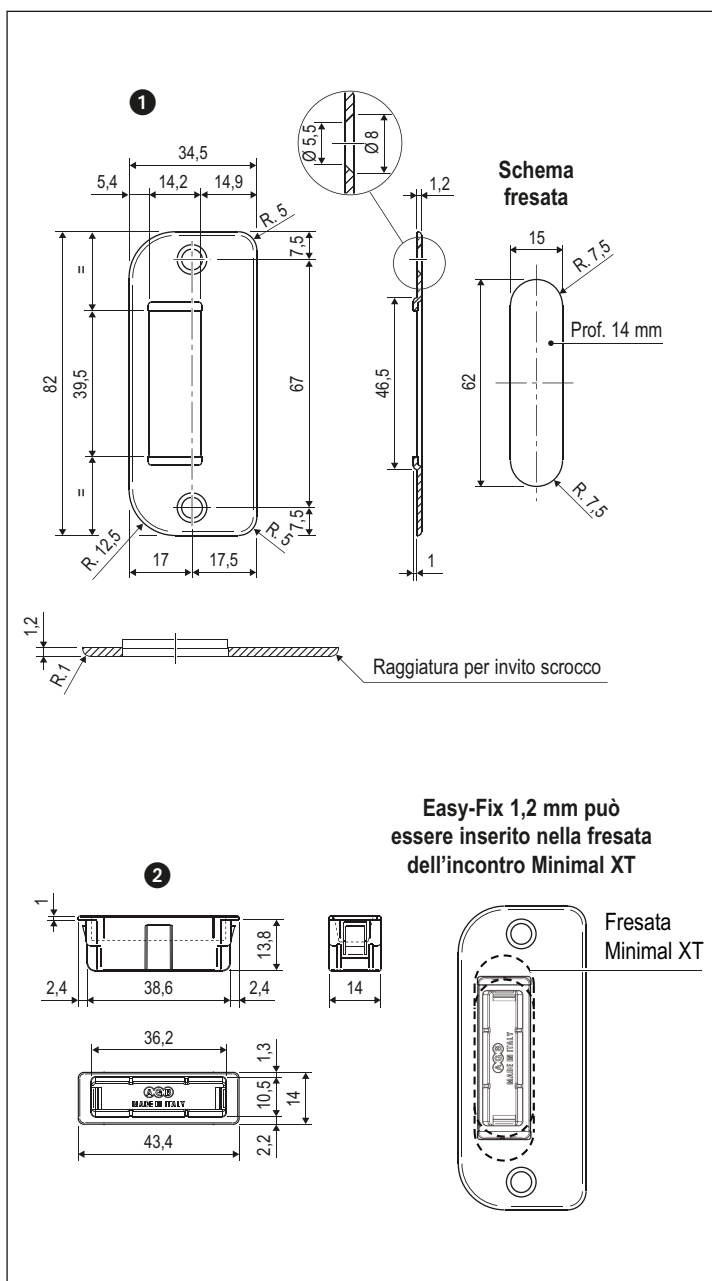

# Incontro Easy-Fix spes. 1,2 mm per Polaris 2XT, Revolution XT, Mediana Evolution e Centro solo scrocco - per porte a filo spes. 44 mm

### Descrizione

Incontro in acciaio e vaschetta di copertura del foro scrocco, disponibile nelle versioni intercambiabili con o senza magneti. Registrabile in pressione fino a 1,5 mm mediante rotazione di 180° della vaschetta.

### Scelta ed utilizzo

Da abbinare a serratura Polaris 2XT, Revolution XT, Mediana Evolution e Centro solo scrocco su porte a filo, spessore 44 mm.

### Fissaggio

Per il fissaggio utilizzare due viti da 3,5x20 mm.