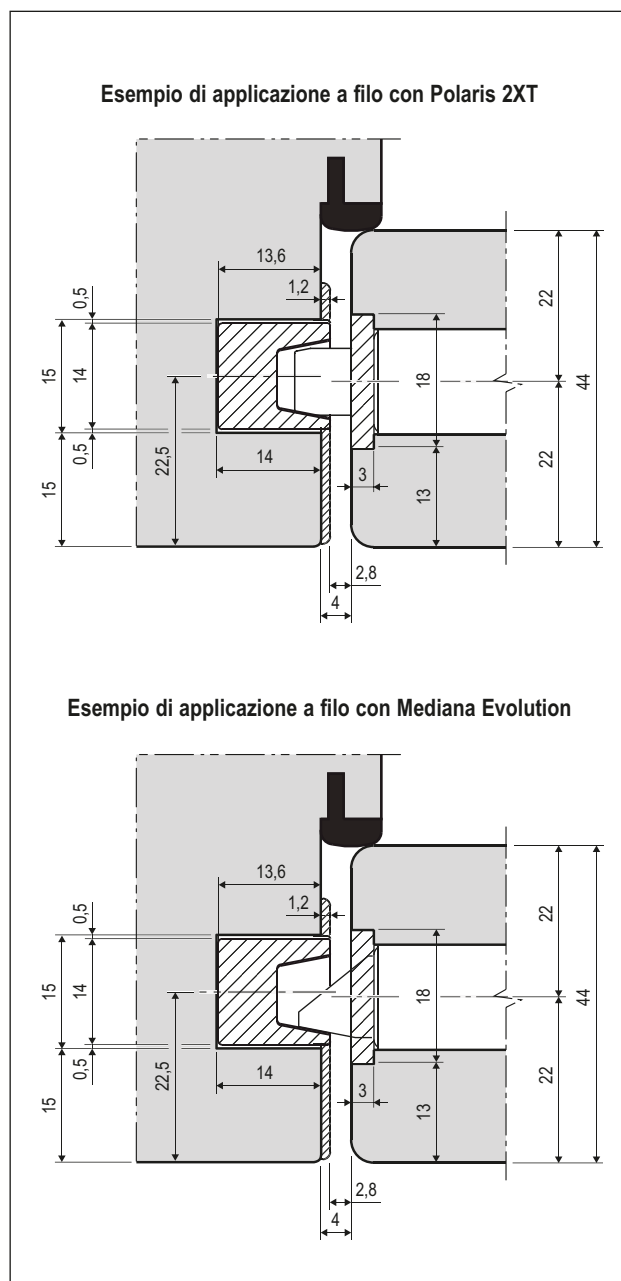

# Incontro Easy-Fix spes. 1,2 mm per Polaris 2XT, Revolution XT, Mediana Evolution e Centro solo scrocco - per porte a filo spes. 44 mm

### Descrizione

Incontro in acciaio e vaschetta di copertura del foro scrocco, disponibile nelle versioni intercambiabili con o senza magneti. Registrabile in pressione fino a 1,5 mm mediante rotazione di 180° della vaschetta.

### Scelta ed utilizzo

Da abbinare a serratura Polaris 2XT, Revolution XT, Mediana Evolution e Centro solo scrocco su porte a filo, spessore 44 mm.

### Fissaggio

Per il fissaggio utilizzare due viti da 3,5x20 mm.