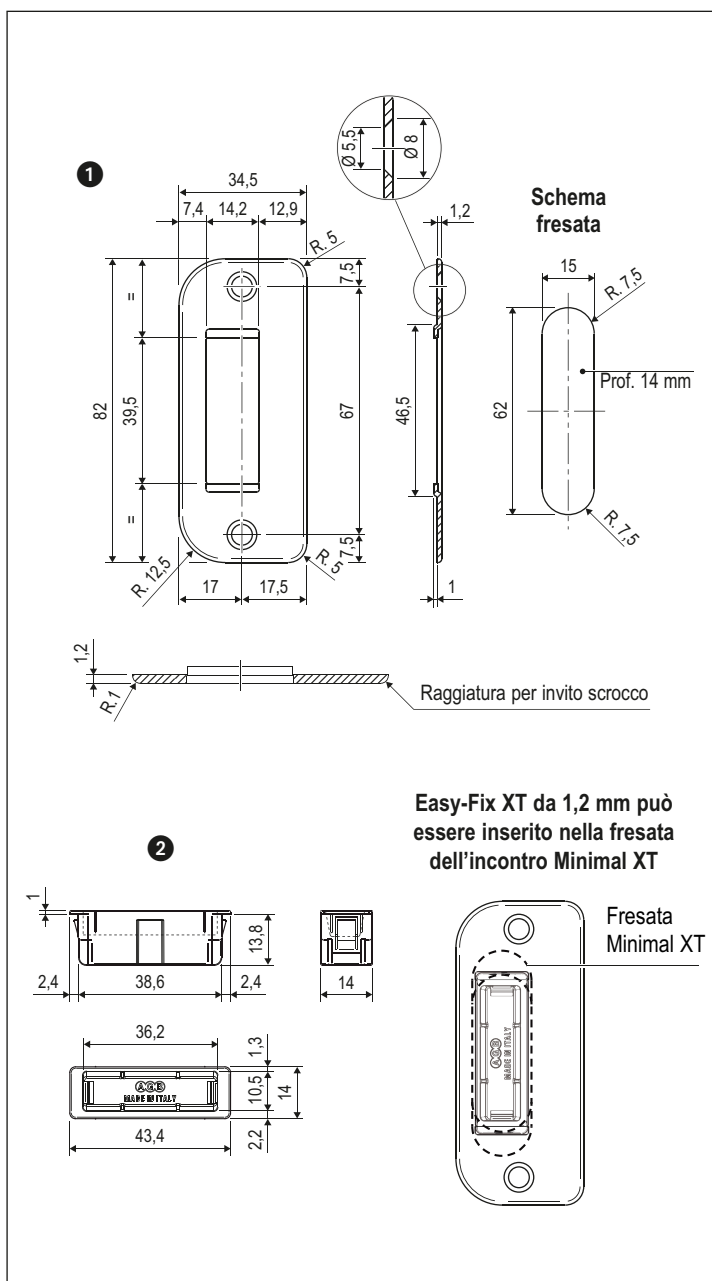

# Incontro Easy-Fix spes. 1,2 mm per Polaris 2XT, Revolution XT, Mediana Evolution e Centro solo scrocco - per porte a filo spes. 40 mm

### Descrizione

Incontro in acciaio e vaschetta di copertura del foro scrocco, disponibile nelle versioni intercambiabili con o senza magneti. Registrabile in pressione fino a 1,5 mm mediante rotazione di 180° della vaschetta.

### Scelta ed utilizzo

Da abbinare a serratura Polaris 2XT, Revolution XT, Mediana Evolution e Centro solo scrocco su porte a filo, spessore 40 mm.

### Fissaggio

Per il fissaggio utilizzare due viti da 3,5x20 mm.