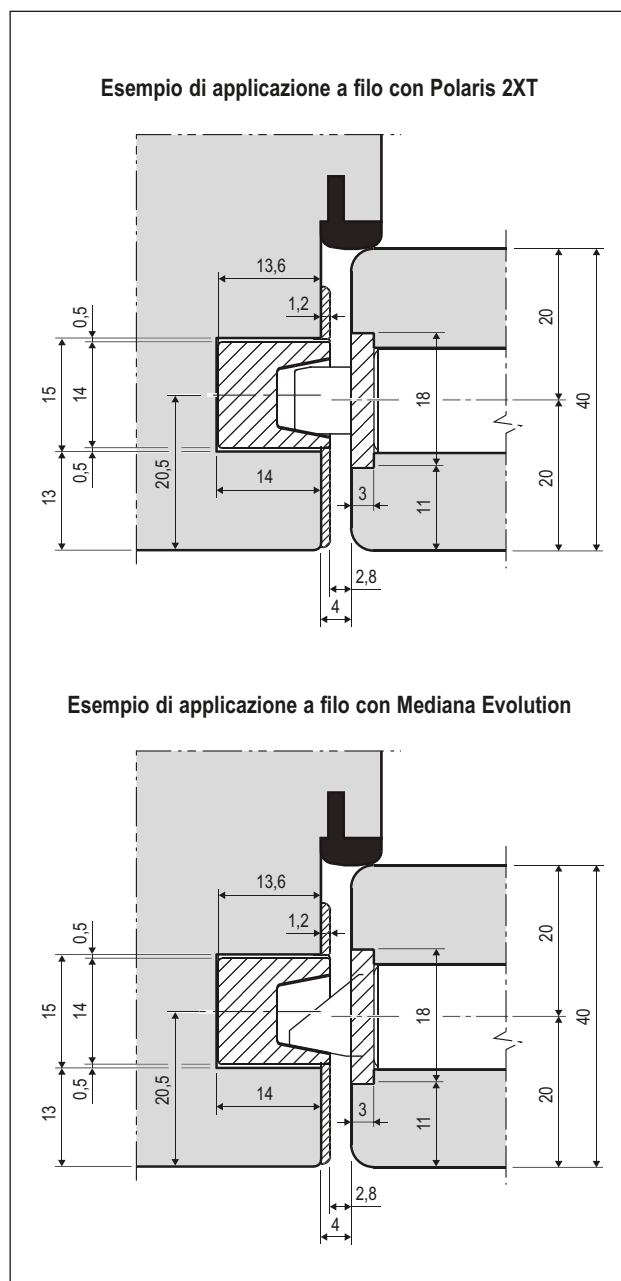

# Incontro Easy-Fix spes. 1,2 mm per Polaris 2XT, Revolution XT, Mediana Evolution e Centro solo scrocco - per porte a filo spes. 40 mm

### Descrizione

Incontro in acciaio e vaschetta di copertura del foro scrocco, disponibile nelle versioni intercambiabili con o senza magneti. Registrabile in pressione fino a 1,5 mm mediante rotazione di 180° della vaschetta.

### Scelta ed utilizzo

Da abbinare a serratura Polaris 2XT, Revolution XT, Mediana Evolution e Centro solo scrocco su porte a filo, spessore 40 mm.

### Fissaggio

Per il fissaggio utilizzare due viti da 3,5x20 mm.