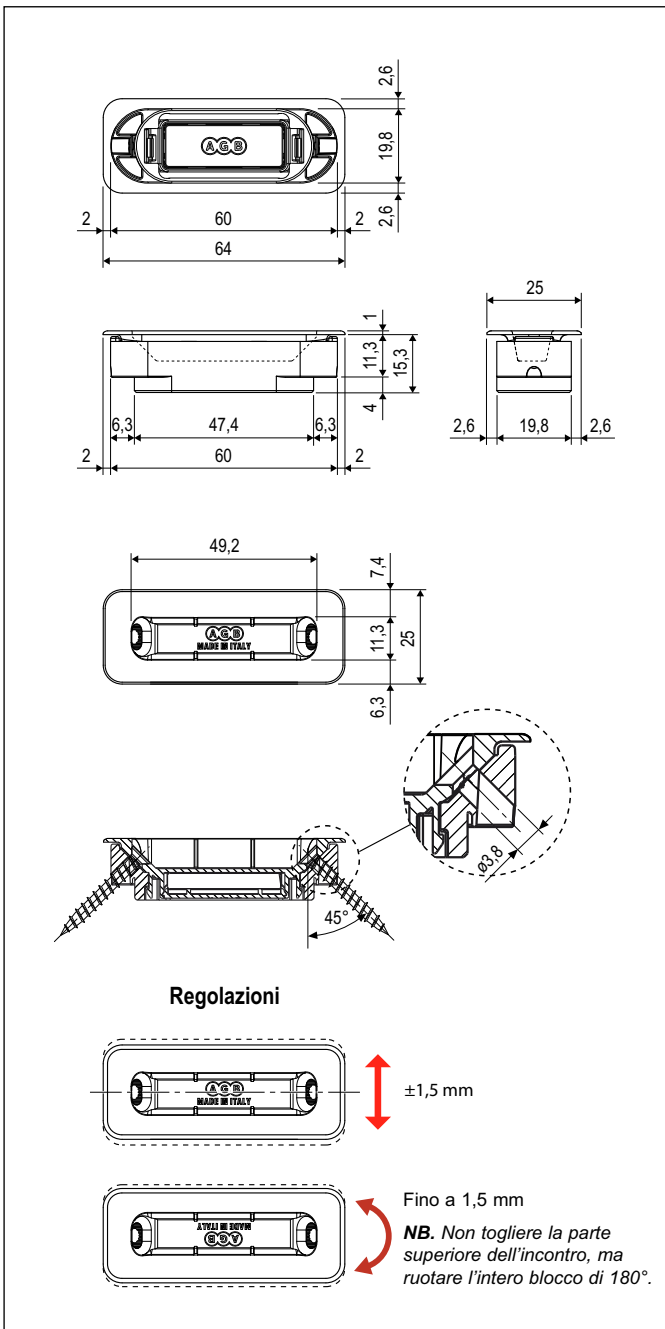

Incontro Minimal Plus per Mediana Evolution e Centro solo scrocco - per porte a battente

Descrizione

Incontro in materiale plastico regolabile dal design minimalista e lineare che lo rende quasi impercettibile sul telaio della porta.

Scelta ed utilizzo

Da abbinare su porte a battente con telaio in legno. Le pareti inclinate dell'incontro Minimal Plus favoriscono l'accoppiamento con lo scrocco della serratura, garantendo una perfetta chiusura.

Fissaggio

Per il fissaggio utilizzare due viti da 3,5x20 mm, nascoste nella nicchia dell'incontro.

Specifiche d'ordine

Materiale	Articolo
PLASTICA	B01402.29.XX

NB. Riferirsi al listino in vigore per verificare la disponibilità delle finiture.