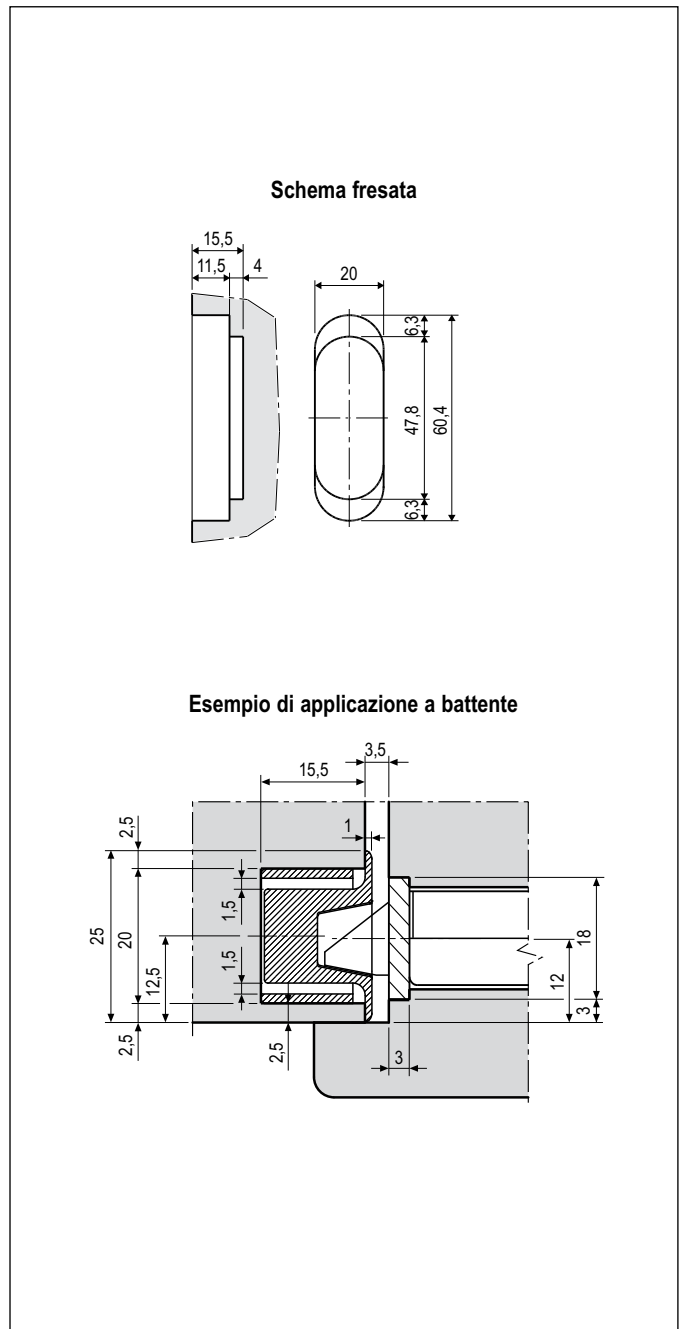

Incontro Minimal Plus per Mediana Evolution e Centro solo scrocco - per porte a battente

Descrizione

Incontro in materiale plastico regolabile dal design minimalista e lineare che lo rende quasi impercettibile sul telaio della porta.

Scelta ed utilizzo

Da abbinare su porte a battente con telaio in legno. Le pareti inclinate dell'incontro Minimal Plus favoriscono l'accoppiamento con lo scrocco della serratura, garantendo una perfetta chiusura.

Fissaggio

Per il fissaggio utilizzare due viti da 3,5x20 mm, nascoste nella nicchia dell'incontro.

Specifiche d'ordine

Materiale	Articolo
PLASTICA	B01402.29.XX

NB. Riferirsi al listino in vigore per verificare la disponibilità delle finiture.