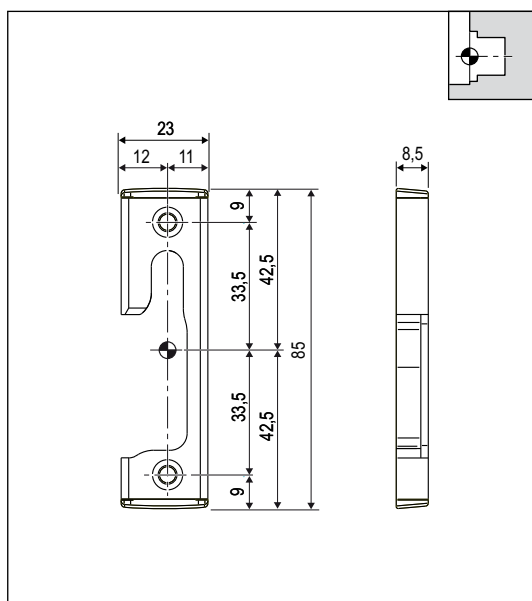

# Nottolino

**Aria 12 mm, interasse 13, sede 24, viti dritte**

Apertura	Tutte
Corsa	18+18 mm
Materiale	Acciaio e plastica
Fissaggio	Alluminio-legno: N° 2 viti da 3,5/4,3x25 mm, con filetto idoneo al materiale impiegato per la costruzione dell'infisso.  Legno: N° 2 viti da 4x40 mm.

### Specifiche d'ordine

Articolo	Tipo	Dimensioni mm	
A514DX.CR.68	dx	23x85x8,5	
A514SX.CR.68	sx	23x85x8,5	