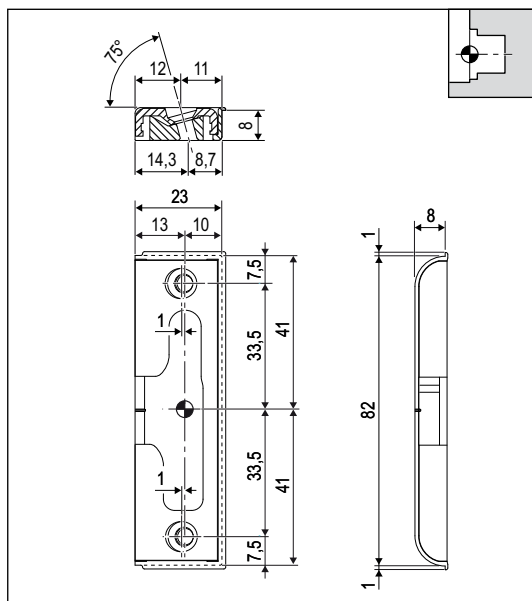

Ribalta

Aria 4 mm, interasse 13 mm, viti inclinate

Apertura	Anta e ribalta
Corsa	18+18 mm
Materiale	Acciaio e plastica
Fissaggio	N° 2 viti da 3,5x35 mm a 4x40 mm.

Specifiche d'ordine

Articolo	Tipo	Dimensioni mm	
A514DX.DC.64	dx	24x84x8,5	
A514SX.DC.64	sx	24x84x8,5	