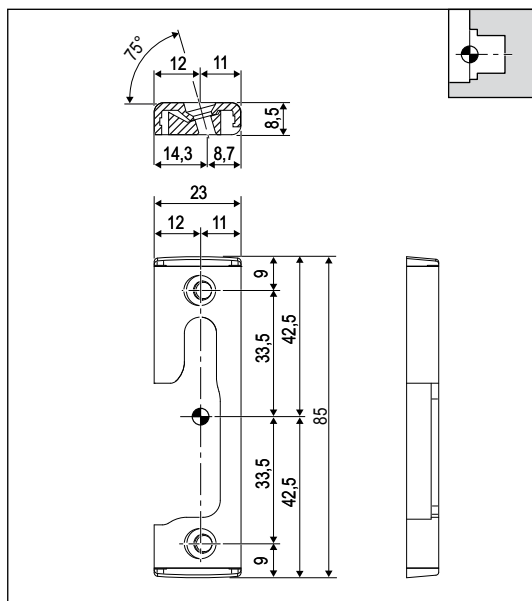

Nottolino

Aria 12 mm, interasse 13 mm, viti inclinate

Apertura	Tutte
Corsa	18+18 mm
Materiale	Acciaio e plastica
Fissaggio	N° 2 viti da 4x40 mm.

Specifiche d'ordine

Articolo	Tipo	Dimensioni mm	
A514DX.CR.67	dx	23x85x8,5	
A514SX.CR.67	sx	23x85x8,5	