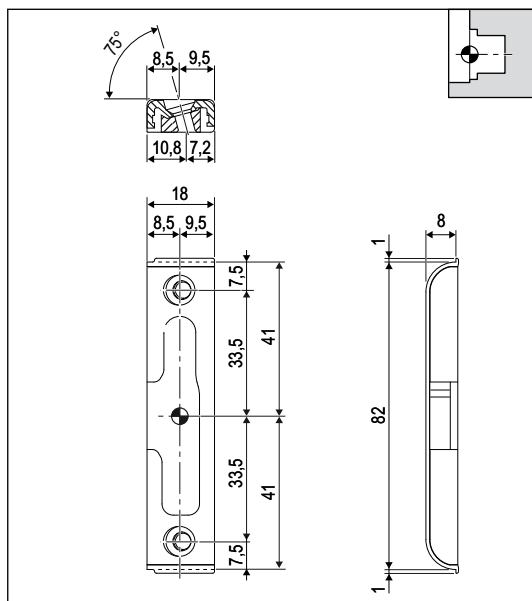

Ribalta

Aria 4 mm, interasse 9 mm, viti inclinate

Apertura	Anta e ribalta
Corsa	18+18 mm
Materiale	Acciaio e plastica
Fissaggio	N° 2 viti da 3,5x35 mm a 4x40 mm.

Specifiche d'ordine

Articolo	Tipo	Dimensioni mm	
A514DX.01.64	dx	18x84x8,5	
A514SX.01.64	sx	18x84x8,5	