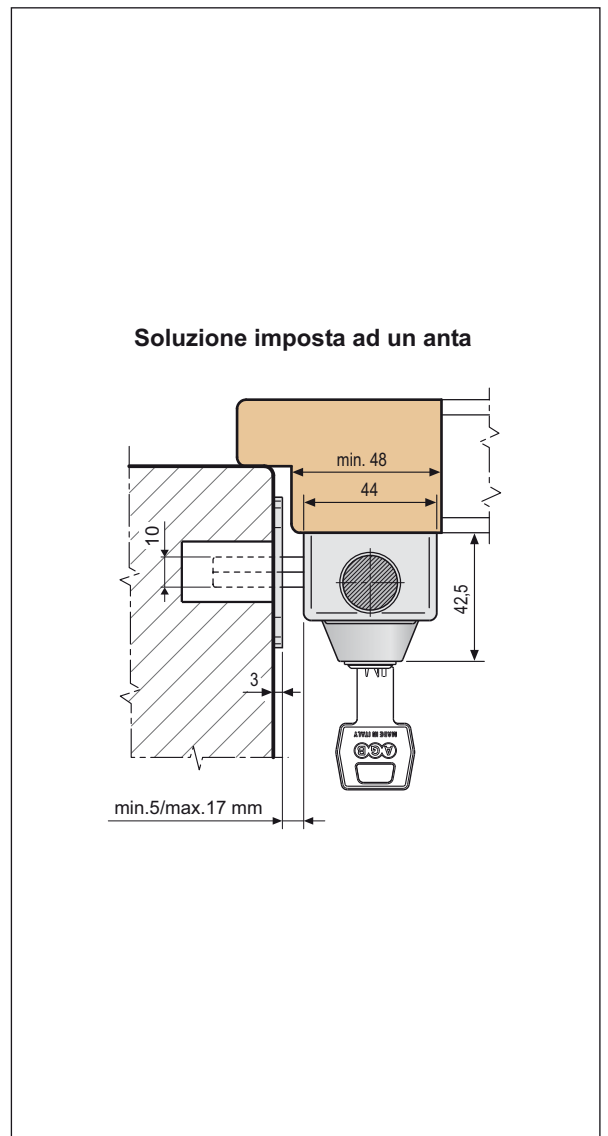

Incontro anta singola piastra a muro per gancio

Descrizione

Incontro in acciaio per gancio, per anta singola, con vaschetta copriforo. L'incontro è verniciato nero gofrato.

Utilizzo

Nelle tipologie a murare, la larghezza della piastra permette di coprire la rottura eccessiva del foro gancio nel muro.

Fissaggio

Con tasselli \varnothing 7 e viti contenute nei kit viti (5x60 legno; 4.8x50 PVC alluminio).

Specifiche d'ordine

Descrizione	Articolo
Piastra a murare per gancio	H33101.02.99