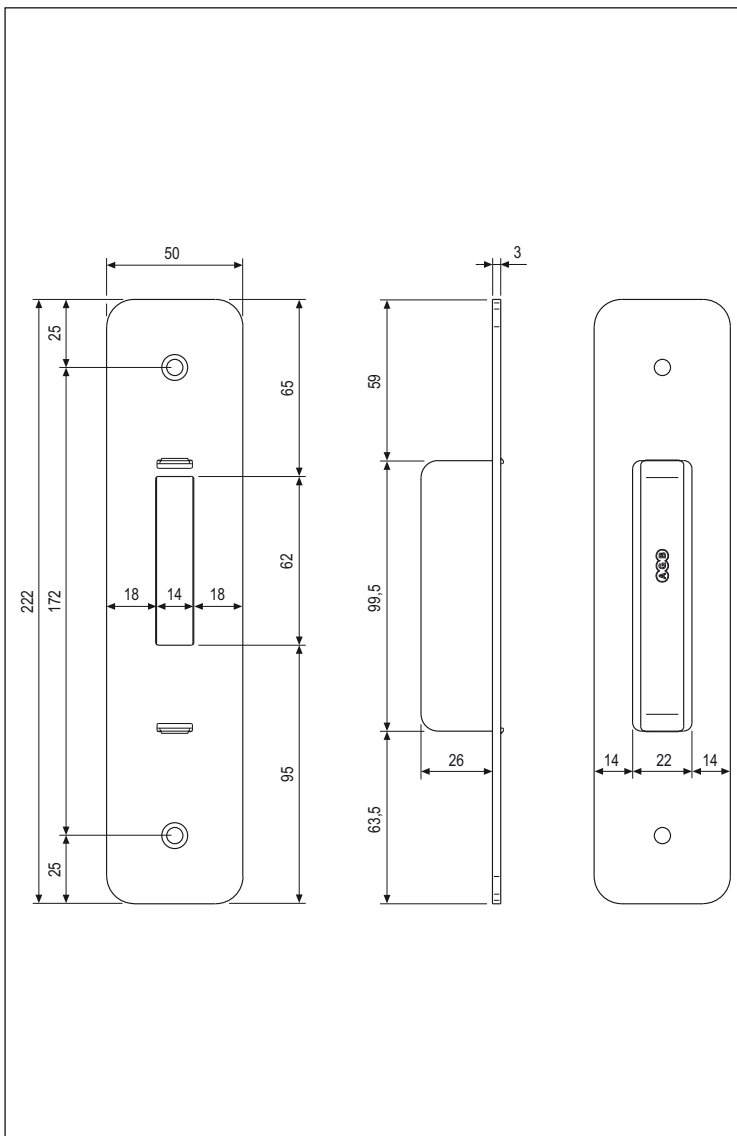

Incontro anta singola piastra a muro per gancio

Descrizione

Incontro in acciaio per gancio, per anta singola, con vaschetta copriforo. L'incontro è verniciato nero gofrato.

Utilizzo

Nelle tipologie a murare, la larghezza della piastra permette di coprire la rottura eccessiva del foro gancio nel muro.

Fissaggio

Con tasselli \varnothing 7 e viti contenute nei kit viti (5x60 legno; 4.8x50 PVC alluminio).

Specifiche d'ordine

Descrizione	Articolo
Piastra a murare per gancio	H33101.02.99