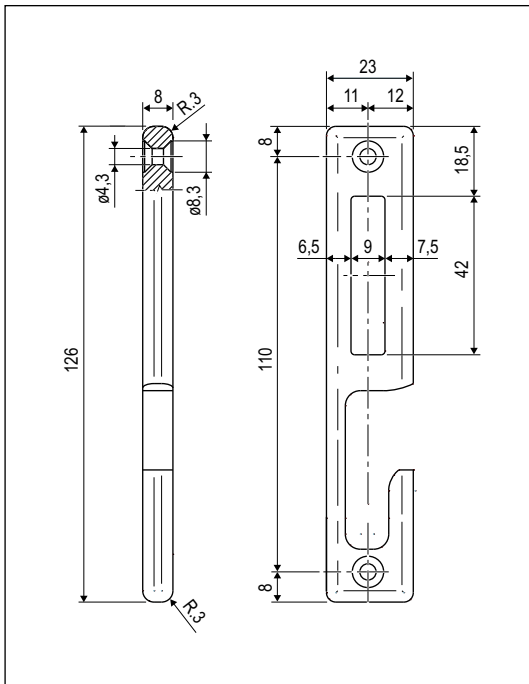

Catenaccio + Nottolino

Aria 12 mm, interasse 13

Apertura	Tipologie di portoncino ad anta singola o doppia.
Montaggio	Ad applicare su apposita battuta dei profili in legno aria 12 mm.
Materiale	Acciaio
Utilizzo	Incontro aria 12 per catenaccio + nottolino.
Fissaggio	Con 2 viti 4x35 mm.

Specifiche d'ordine

Articolo	Dimensioni mm	
F850CR.03.15	23X126X8	