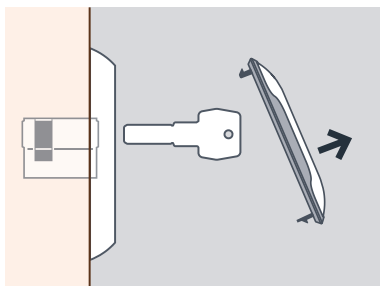

Anche nelle serrature elettroniche, la presenza del cilindro meccanico di serie garantisce l'apertura manuale della porta.

OPERA

BIT

SISTEMA DI CONTROLLO ACCESSI PER HOTEL

Controllo accessi
integrato nella serratura

Apertura con tessera
contactless

Nessuna operazione
di cablaggio necessaria

Software dedicato
disponibile

Lettoce integrato

Opera Bit vanta un design innovativo e minimale grazie al lettore e al portabatterie incredibilmente piccoli.

Aperta ad ogni possibilità

La finitura delle cover è personalizzabile e lascia libero sfogo alla creatività dei designer.

Cilindro meccanico di emergenza

Tessera contactless

Grazie alla tecnologia RFID (*Identificazione a Radio Frequenza*) la tessera non ha un verso e non serve inserirla: è sufficiente avvicinarla al lettore.