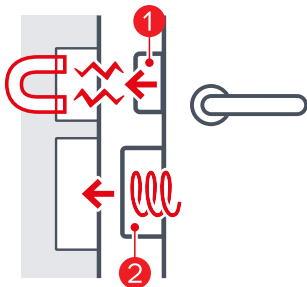

PROSPETTIVA MINIMAL

Abbiamo aperto la porta alla più fine ricerca di design. Ogni elemento del sistema vanta un design innovato e minimale.

SCROCCO MAGNETICO

Il frontale della serratura è essenziale grazie allo scrocco a movimento magnetico che scompare ad anta aperta.

Opera iControl e **Opera Bit** richiedono maniglie fissate con viti passanti e impugnatura solidale alla rosetta.

OPERA BIT

PRODOTTO SCELTO DA
ADI DESIGN INDEX

SICUREZZA

Twin Lock

Il sistema **Twin Lock** protegge la sicurezza della tua camera. Disponibile per Opera Bit, Opera iControl e Opera Twin.

Lo **scrocco magnetico** ① fuoriesce non appena l'anta si appoggia al telaio e il **catenaccio automatico** ② si aziona garantendo la massima sicurezza antieffrazione.

Lo scrocco a movimento magnetico ridefinisce gli standard di silenziosità quando l'anta chiude.