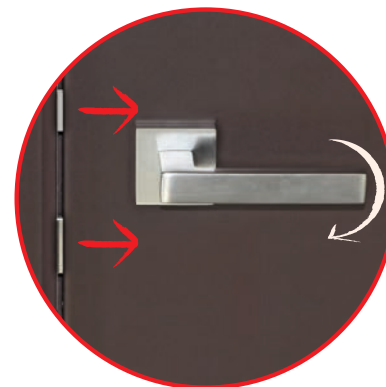

INCONTRO CON RETROSEGNALATORE

Il retrosegnalatore, disponibile in kit con la serratura o a parte come accessorio, permette all' RMS (Room Management Systems) di indicare agli operatori lo stato della porta, aperta o chiusa con catenaccio in sede.

Questo consente, ad esempio, di comunicare alla centrale antifurto un eventuale tentativo d'effrazione in corso.

OPERA **TWIN**

SERRATURA MAGNETICA ANTIPANICO PER HOTEL

Apertura a cilindro
meccanico

Twin Lock: scrocco magnetico
e catenaccio automatico

Chiusura silenziosa grazie
allo scrocco magnetico

Richiamo dello scrocco con chiave

Girando la chiave nel cilindro, la serratura richiama contemporaneamente lo scrocco magnetico e il catenaccio automatico.

Una leggera spinta sul pomolo permette di aprire l'anta.

Essenza delle linee

La serratura non presenta sporgenze sul frontale grazie allo scrocco completamente ritratto all'interno della cassa e quindi complanare al pannello della porta.