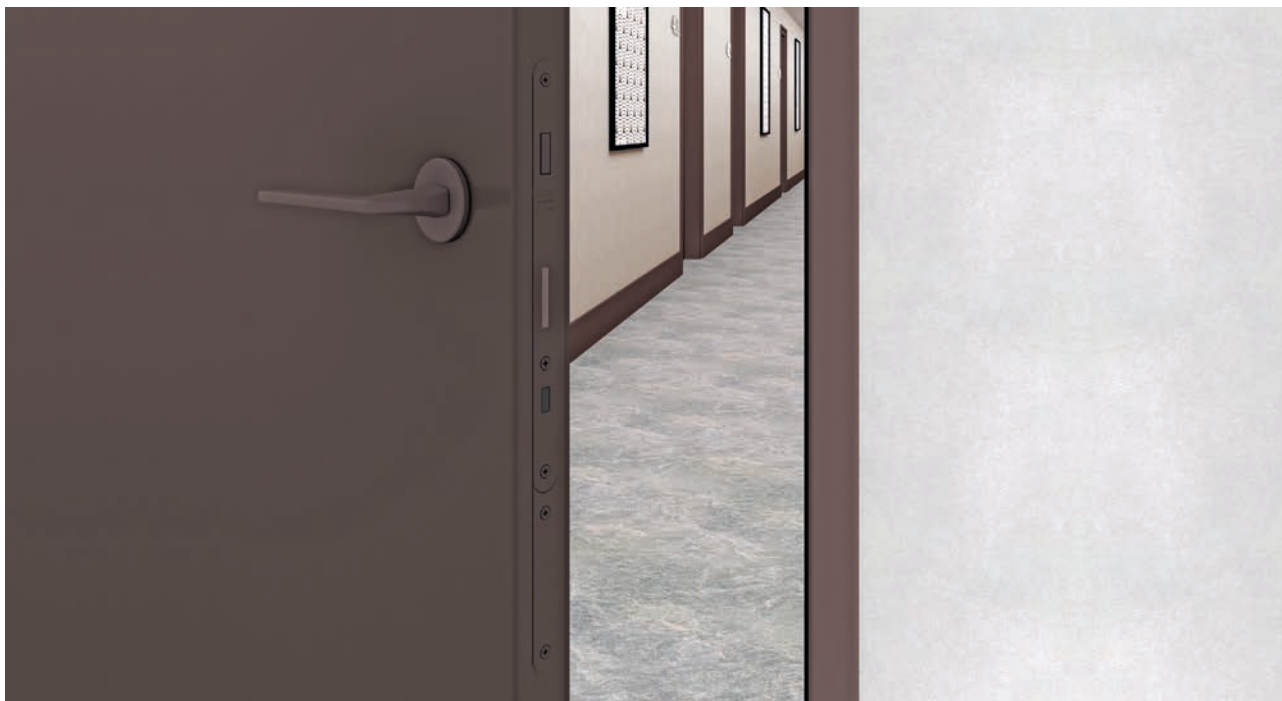

PORTA BATTERIE A SCOMPARSA: DESIGN MINIMAL, SICUREZZA MASSIMA

Design innovativo

Ogni elemento del sistema vanta un design innovativo e minimale: il porta batterie è stato nascosto nell'anta per liberare la creatività del designer.

Facilità di installazione

Il porta batterie in anta è estremamente semplice da installare e garantisce il perfetto funzionamento del sistema. La sostituzione delle batterie è immediata e non richiede alcuna competenza tecnica.