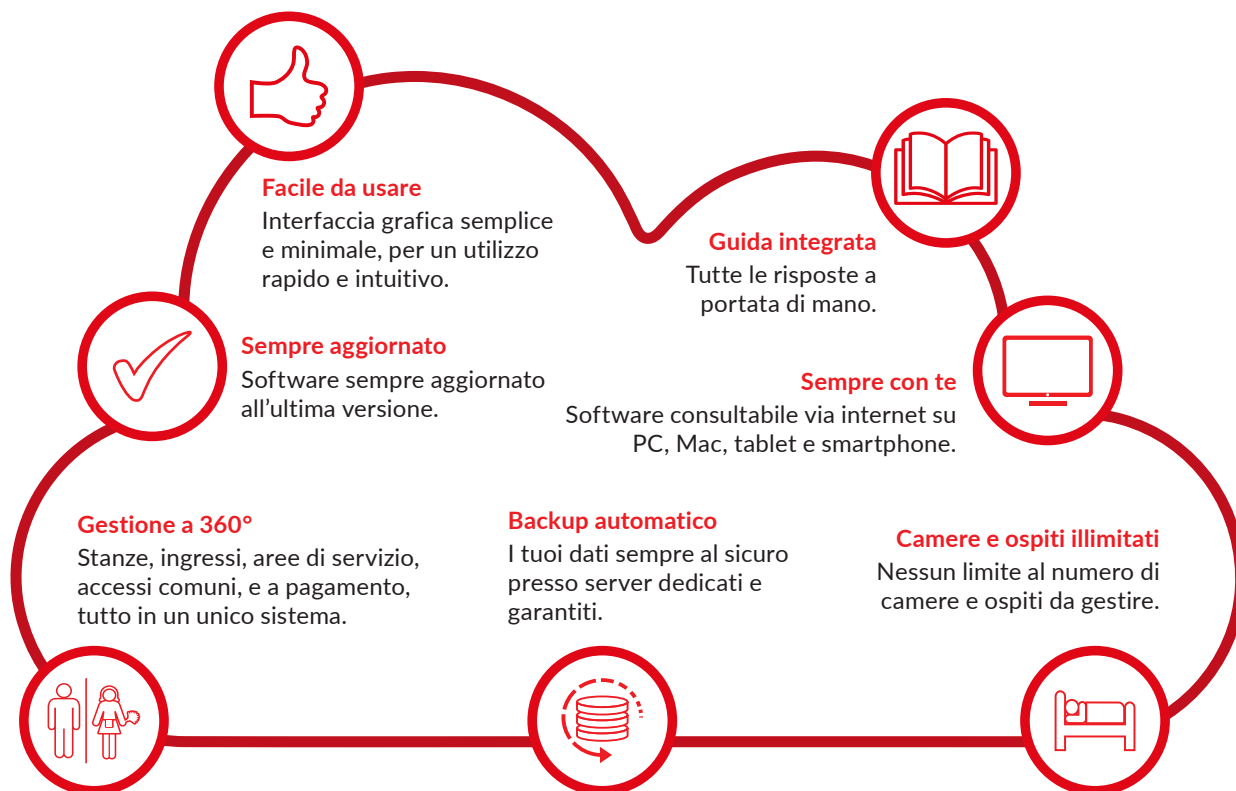

VERSIONE FULL - IL SOFTWARE

OPERA BIT NEBULA È LA WEBAPP DI AGB PRONTA PER IL FUTURO

Controlla in sicurezza **qualsiasi accesso** della tua struttura ricettiva, che si tratti delle camere, della porta di ingresso o di un servizio che offri ai tuoi ospiti o a disposizione del tuo staff.

Tieni sotto controllo tutte le porte **da qualsiasi dispositivo**, PC, Mac, Android o IOS, senza rinunciare alla semplicità e alla velocità di un'interfaccia moderna studiata sulle tue esigenze. Grazie al **check-in semplificato**, in soli 2 click potrai

minimizzare il tempo necessario alla realizzazione delle tessere per i clienti, riducendo i tempi di attesa e le code alla reception, lasciando ai tuoi ospiti più tempo per godersi la loro permanenza.

Il **backup automatico continuo** sui nostri server di tutti i tuoi dati e impostazioni ti permette di **gestire la tua struttura in tempo reale** in qualsiasi momento e da qualunque parte del mondo ti trovi, basta una connessione ad internet.