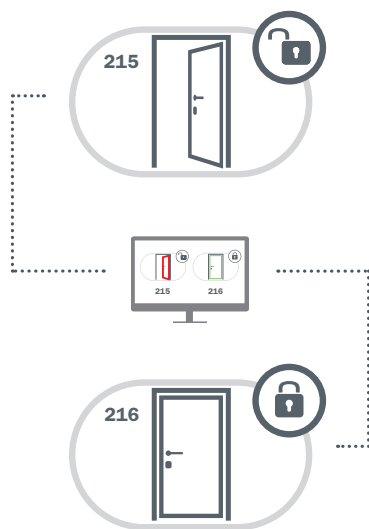

INCONTRO CON RETROSEGNALATORE

Il retrosegnalatore, disponibile in kit con la serratura o a parte come accessorio, permette all' RMS (Room Management Systems) di indicare agli operatori lo stato della porta, aperta o chiusa con catenaccio in sede.

Questo consente, ad esempio, di comunicare alla centrale antifurto un eventuale tentativo d'effrazione in corso.