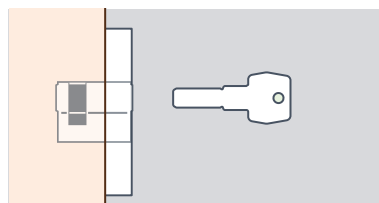

Compatibile con mezzo cilindro a profilo europeo

Scegli il mezzo cilindro ideale per le tue esigenze tra la gamma offerta da AGB.