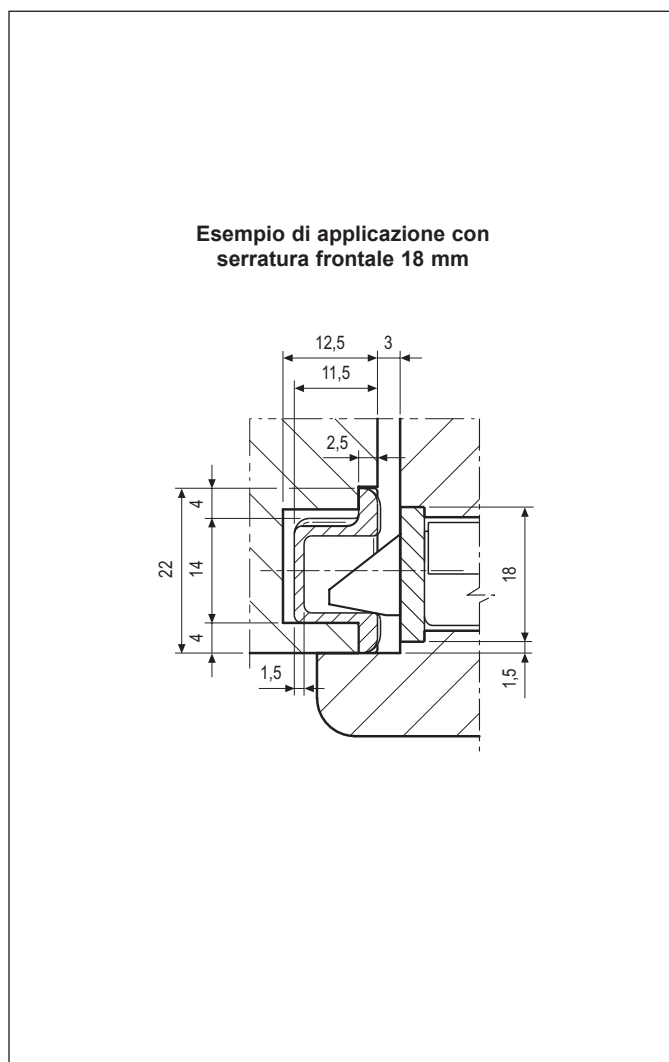

Incontro 22x82 mm - per Mediana Evolution e Centro solo scrocco, bordo tondo, per porte a battente

Descrizione

Incontro con bordo tondo, larghezza 22 mm, lunghezza 82 mm. Adatto per porte a battente con apertura sia destra che sinistra. Vaschetta di copertura del foro scrocco incorporata; possibilità di registrazione della pressione dello scrocco ruotando l'incontro di 180°.

Scelta ed utilizzo

Da usare con serrature Mediana Evolution e Centro solo scrocco su porte a battente.

Fissaggio

Predisporre sul telaio una fresata con le dimensioni riportate nel disegno. Applicare l'incontro a filo dello spigolo del telaio. Per il fissaggio usare due viti da 3,5x25 mm.

Specifiche d'ordine

Materiale	Articolo
PLASTICA	B01401.00.XX

NB. Riferirsi al listino in vigore per verificare la disponibilità delle finiture.