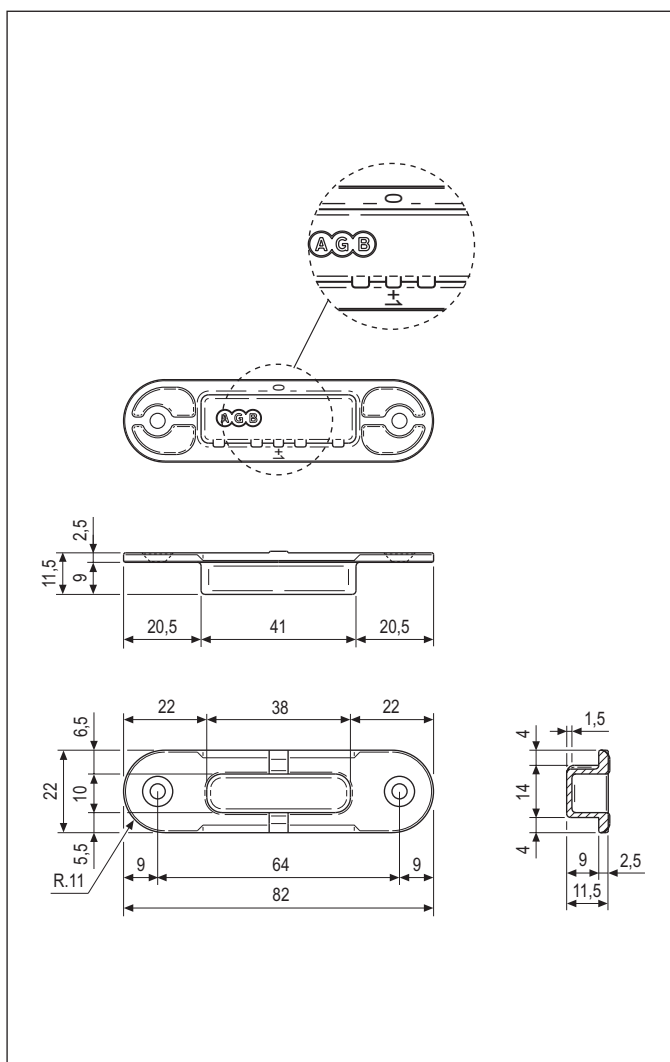

Incontro 22x82 mm - per Mediana Evolution e Centro solo scrocco, bordo tondo, per porte a battente

Descrizione

Incontro con bordo tondo, larghezza 22 mm, lunghezza 82 mm. Adatto per porte a battente con apertura sia destra che sinistra. Vaschetta di copertura del foro scrocco incorporata; possibilità di registrazione della pressione dello scrocco ruotando l'incontro di 180°.

Scelta ed utilizzo

Da usare con serrature Mediana Evolution e Centro solo scrocco su porte a battente.

Fissaggio

Predisporre sul telaio una fresata con le dimensioni riportate nel disegno. Applicare l'incontro a filo dello spigolo del telaio. Per il fissaggio usare due viti da 3,5x25 mm.

Specifiche d'ordine

Materiale	Articolo
PLASTICA	B01401.00.XX

NB. Riferirsi al listino in vigore per verificare la disponibilità delle finiture.