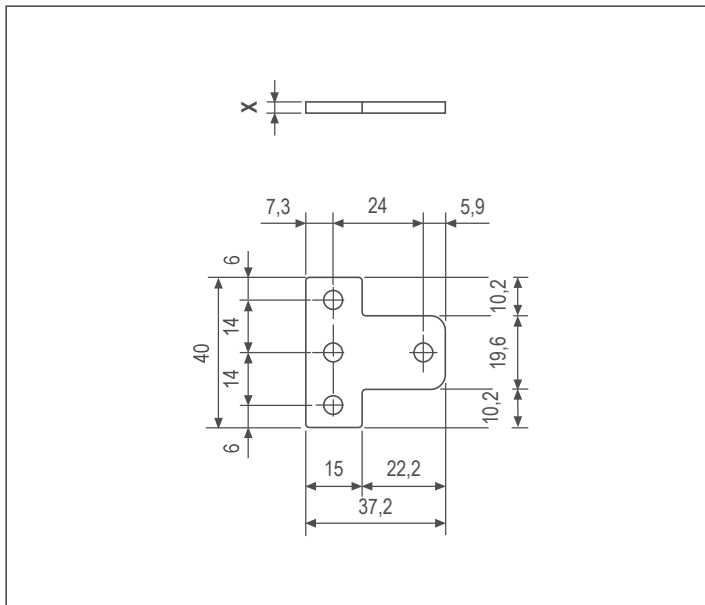

## Spessore per spagnoletta piccola e ridotta

Utilizzabile con:

H00901.05.XX  
 H00901.49.XX  
 H00903.07.XX  
 H00903.09.XX  
 H00903.12.XX  
 H00903.13.XX  
 H00903.19.XX

## Spessori per base spagnoletta serie UNICA

Utilizzare in combinazione con le seguenti spagnolette:

H00901.04.XX Spagnoletta UNICA  
 H00901.06.XX Spagnoletta grande maniglia snodata  
 H00901.88.XX Spagnoletta UNICA lunga  
 H00903.06.XX Confezione base spagnoletta 1 ante  
 H00903.08.XX Confezione base spagnoletta 2 ante  
 H00903.10.XX Confezione base spagnoletta snodata 1 ante  
 H00903.11.XX Confezione base spagnoletta snodata 2 ante  
 H00903.15.XX Confezione base UNICA 1/2 ante  
 H00903.16.XX Confezione base UNICA pomolo ribassato  
 H00903.22.XX Confezione base UNICA lunga 1/2 ante  
 H00003.01.XX Spagnoletta a scatto serie 2k  
 H00004.01.XX Confezione base spagnoletta a scatto serie 2k