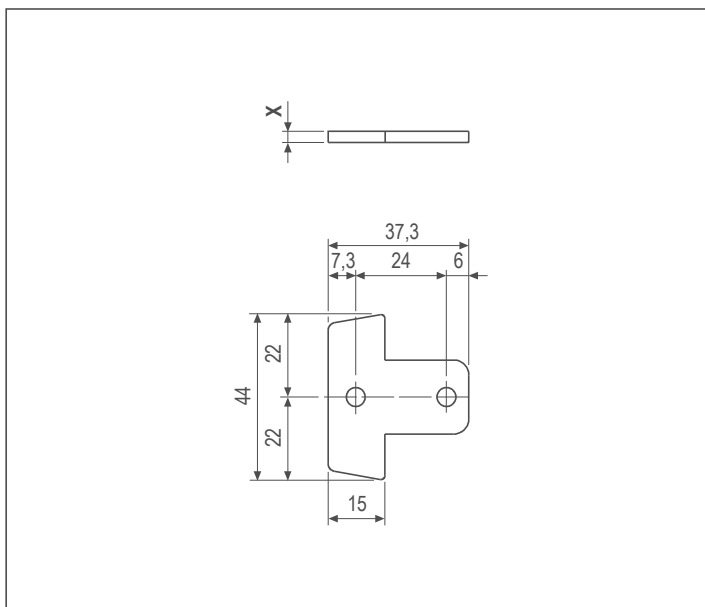

## Spessore per spagnoletta piccola e ridotta

Utilizzabile con:

H00901.05.XX  
 H00901.49.XX  
 H00903.07.XX  
 H00903.09.XX  
 H00903.12.XX  
 H00903.13.XX  
 H00903.19.XX

### Specifiche d'ordine

Articolo	Finiture		
	93	21	CN
H00901.36.XX	•	•	
H00901.42.XX	•	•	

## Spessori per base spagnoletta serie UNICA

Utilizzare in combinazione con le seguenti spagnolette:

H00901.04.XX Spagnoletta UNICA  
 H00901.06.XX Spagnoletta grande maniglia snodata  
 H00901.88.XX Spagnoletta UNICA lunga  
 H00903.06.XX Confezione base spagnoletta 1 ante  
 H00903.08.XX Confezione base spagnoletta 2 ante  
 H00903.10.XX Confezione base spagnoletta snodata 1 ante  
 H00903.11.XX Confezione base spagnoletta snodata 2 ante  
 H00903.15.XX Confezione base UNICA 1/2 ante  
 H00903.16.XX Confezione base UNICA pomolo ribassato  
 H00903.22.XX Confezione base UNICA lunga 1/2 ante  
 H00003.01.XX Spagnoletta a scatto serie 2k  
 H00004.01.XX Confezione base spagnoletta a scatto serie 2k