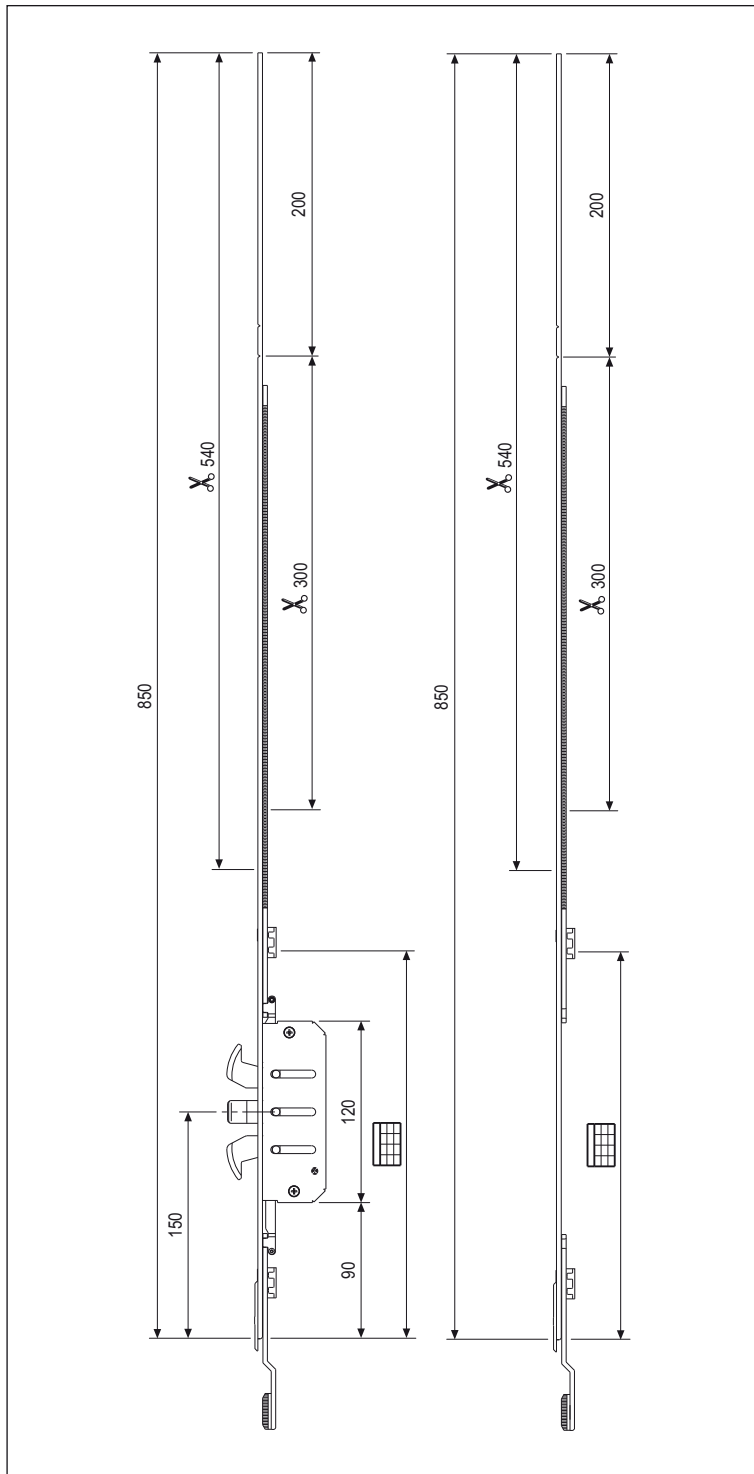

Prolunga superiore per Sicurtop Poseidon

Descrizione

Prolunga superiore per Sicurtop da 850 mm in versione con dispositivo Poseidon o solo predisposta. Rasabile con terminale fino a 350 mm, fino a 310 mm senza. Frontale 16 o 20 mm.

Utilizzo

La prolunga con dispositivo Poseidon è necessaria per aggiungere ulteriori punti di chiusura superiori collegati alla serratura Sicurtop Poseidon.

La versione predisposta è necessaria per modificare la posizione del dispositivo Poseidon superiore della serratura Sicurtop: è sufficiente svitare la scatola Poseidon dalla serratura e riavvitarla opportunamente alla prolunga.

Fissaggio

Con viti 3,5x30 a filetto parziale.

Posizione fori vite

GR 3	
	Rif A-B
1°	32
2°	257
3°	695
4°	755
5°	815

Specifiche d'ordine

Articolo	Frontale mm		
CON POSEIDON			
W99800.00.10	16	1	850
W99801.00.10	20	1	850
PREDISPOSTE PER POSEIDON			
W99800.00.11	16		850
W99801.00.11	20		850