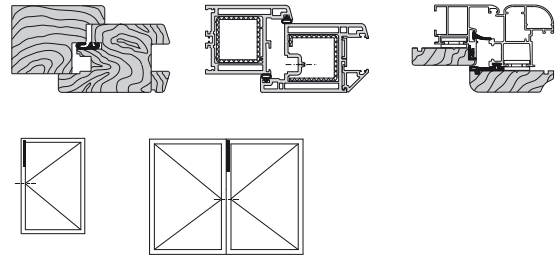

Prolunga superiore per Sicurtop Poseidon

Descrizione

Prolunga superiore per Sicurtop da 850 mm in versione con dispositivo Poseidon o solo predisposta. Rasabile con terminale fino a 350 mm, fino a 310 mm senza. Frontale 16 o 20 mm.

Utilizzo

La prolunga con dispositivo Poseidon è necessaria per aggiungere ulteriori punti di chiusura superiori collegati alla serratura Sicurtop Poseidon.

La versione predisposta è necessaria per modificare la posizione del dispositivo Poseidon superiore della serratura Sicurtop: è sufficiente svitare la scatola Poseidon dalla serratura e riavvitarla opportunamente alla prolunga.

Fissaggio

Con viti 3,5x30 a filetto parziale.

Posizione fori vite

GR 3	
	Rif A-B
1°	32
2°	257
3°	695
4°	755
5°	815

Specifiche d'ordine

Articolo	Frontale mm		
CON POSEIDON			
W99800.00.10	16	1	850
W99801.00.10	20	1	850
PREDISPOSTE PER POSEIDON			
W99800.00.11	16		850
W99801.00.11	20		850