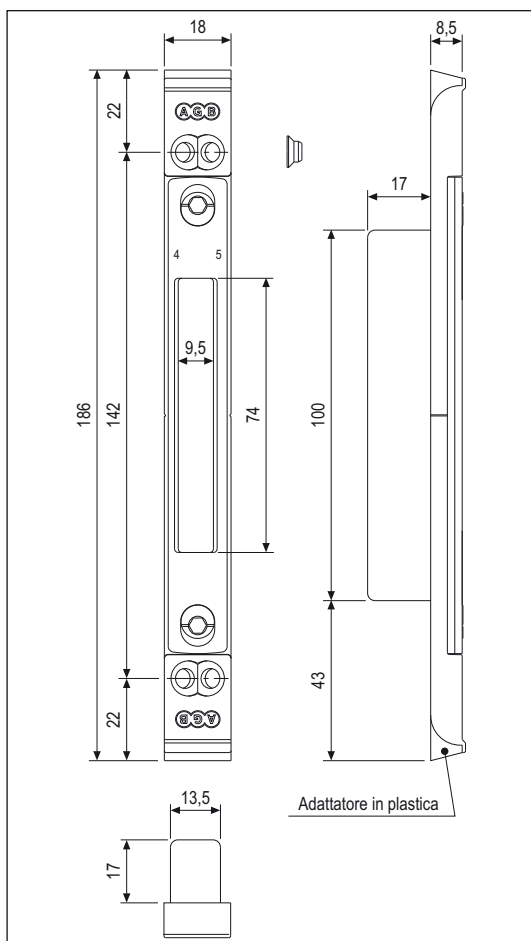

Registrabile - per Poseidon

Aria 12 mm per serrature frontale 16 mm

Apertura	Tipologie di portoncino e porta-finestra a battente ad anta singola o doppia
Registrazione	± 1 mm lateralmente con chiave a brugola da 4 mm
Montaggio	Ad applicare su apposita battuta dei profili in legno aria 12 mm; predisporre la fresata per la vaschetta applicata al foro dell'incontro
Materiale	Corpo in zama; doppia lamina regolabile in acciaio stampato; vaschetta in materiale plastico
Fissaggio	Con viti 4x30 mm; fori vite inclinati e tappo di copertura per i fori non utilizzati
Utilizzo	Incontro regolabile aria 12 mm per dispositivi Poseidon, abbinabile a serrature SICURTOP/UNITOP/DUAL Poseidon, e relative prolunghie, frontale 16 mm. Montare l'incontro con il lato "4" orientato verso il senso di apertura della porta; nel caso la regolazione non sia sufficiente, montare l'incontro dal lato "5"

Specifiche d'ordine

Articolo	Dimensioni mm
W99610.05.13	18x186x8,5