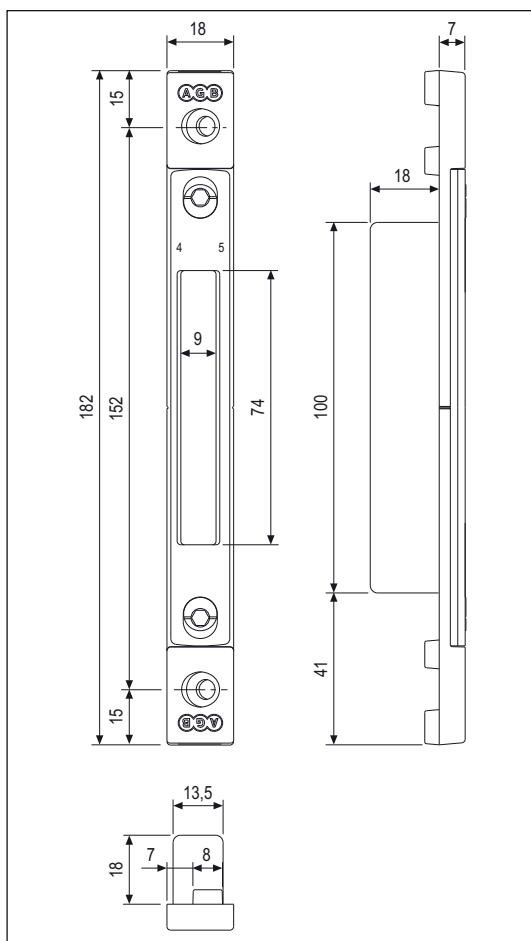

Registrabile - per Poseidon

Aria 11 mm (canalino 8+7) per serrature frontale 16 mm

Apertura	Tipologie di portoncino e porta-finestra a battente ad anta singola o doppia
Registrazione	± 1 mm lateralmente con chiave a brugola da 4 mm
Montaggio	Ad applicare su apposita battuta dei profili in legno aria 11 (8+7) predisporre la fresata per la vaschetta applicata al foro dell'incontro
Materiale	Corpo in zama; doppia lamina regolabile in acciaio stampato; vaschetta in materiale plastico
Fissaggio	Con viti 4x30 mm; fori vite inclinati
Utilizzo	Incontro regolabile aria 11 mm (8+7) per dispositivi Poseidon, abbinabile a serrature SICURTOP/UNITOP/DUAL Poseidon, e relative prolunghe, frontale 16 mm. Montare l'incontro con il lato "4" orientato verso il senso di apertura della porta; nel caso la regolazione non sia sufficiente, montare l'incontro dal lato "5"

Specifiche d'ordine

Articolo	Dimensioni mm
W99610.04.13	18x182x7