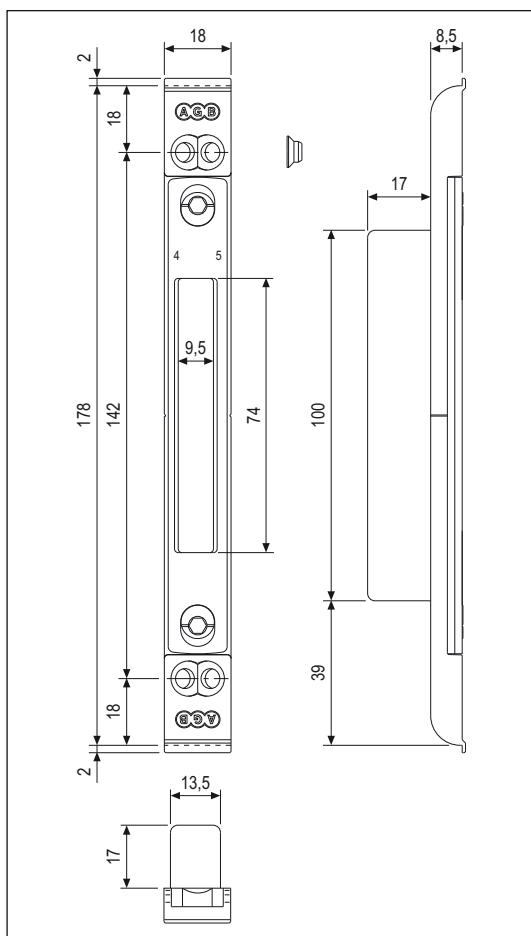

Registrabile - per Poseidon

Aria 4 mm per serrature frontale 16 mm

Apertura	Tipologie di portoncino e porta-finestra a battente ad anta singola o doppia
Registrazione	± 1 mm lateralmente con chiave a brugola da 4 mm
Montaggio	Predisporre sui serramenti aria 4 mm la fresata per l'incontro, utilizzando eventualmente le apposite dime; predisporre la fresata per la vaschetta applicata al foro dell'incontro
Materiale	Corpo in zama; doppia lamina regolabile in acciaio stampato; vaschetta in materiale plastico
Fissaggio	Con viti 4x30 mm; fori vite inclinati e tappo di copertura per i fori non utilizzati
Utilizzo	Incontro regolabile aria 4 mm per dispositivi Poseidon, abbinabile a serrature SICURTOP/UNITOP/DUAL Poseidon, e relative prolunghe, frontale 16 mm. Montare l'incontro con il lato "4" orientato verso il senso di apertura della porta; nel caso la regolazione non sia sufficiente, montare l'incontro dal lato "5"

Specifiche d'ordine

Articolo	Dimensioni mm
W99610.01.13	18x182x8,5