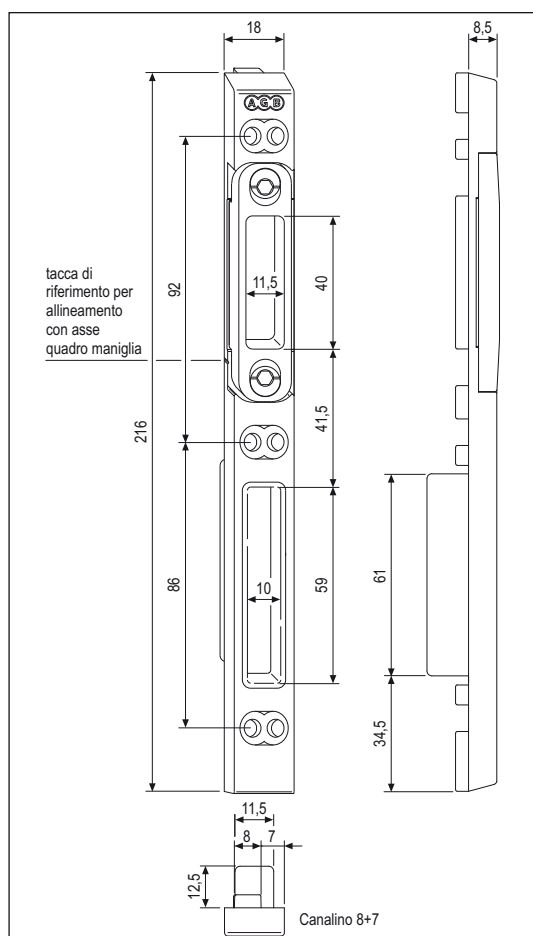

Registrabile - Scrocco+catenaccio, interasse 85 e 92 mm

Aria 11 mm - Canalino 8+7

Apertura	Tipologie di portoncino e porta-finestra ad anta singola o doppia
Montaggio	Ad applicare su apposito canalino 8+7 dei profili in legno aria 11
Materiale	Zama pressofusa
Fissaggio	Con viti 3,5x30 mm o 4x30 a testa ridotta
Utilizzo	Incontro regolabile per scrocco e catenaccio, da abbinare a serrature Unitop e Sicurtop interasse 85 e 92 mm.

Specifiche d'ordine

Articolo	Tipo	Dimensioni mm
W11692.04.01	sx	18x216x8,5
W11692.04.02	dx	18x216x8,5

NB. La confezione contiene, per ogni incontro, 1 vaschetta copiforo per catenaccio e 3 tappi foro vite.