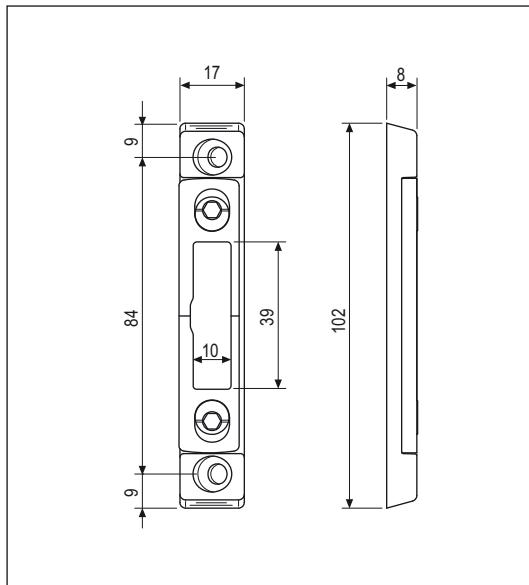

 **Registrabile - Puntale ø9,5 mm**

Aria 12 mm

Apertura	Tipologie di portoncino a doppia anta
Registrazione	± 1 mm con chiave esagonale da 4 mm
Montaggio	Ad applicare su aria 11 e 12 mm
Materiale	Corpo in zama, piastra di regolazione in doppio laminato d'acciaio
Fissaggio	2 viti da 3,5x30
Utilizzo	Per infissi a doppia anta che prevedono l'utilizzo di serrature Sicurtop o catenacci con puntale 9,5 mm. Utilizzabile anche con Unitop.

Specifiche d'ordine

Articolo	Dimensioni mm
W01697.06.13	17x102x8