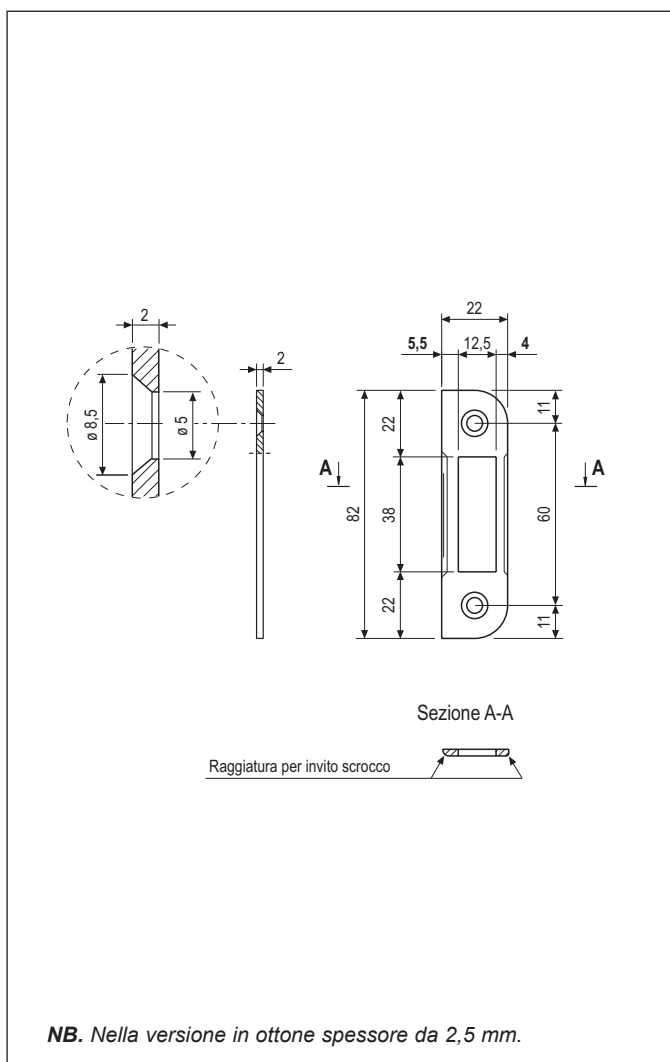

# Incontro 22x82 mm - per Mediana Evolution e Centro solo scrocco, bordo stondato

### Descrizione

Incontro in acciaio con bordo tondo sul lato interno e quadro sul lato esterno, larghezza 22 mm, lunghezza 82 mm. Adatto per aperture sia destre che sinistre.

### Fissaggio

Predisporre sul telaio una fresata con le dimensioni riportate nel disegno. Applicare l'incontro a filo dello spigolo del telaio. Per il fissaggio utilizzare due viti da 4x25 mm.