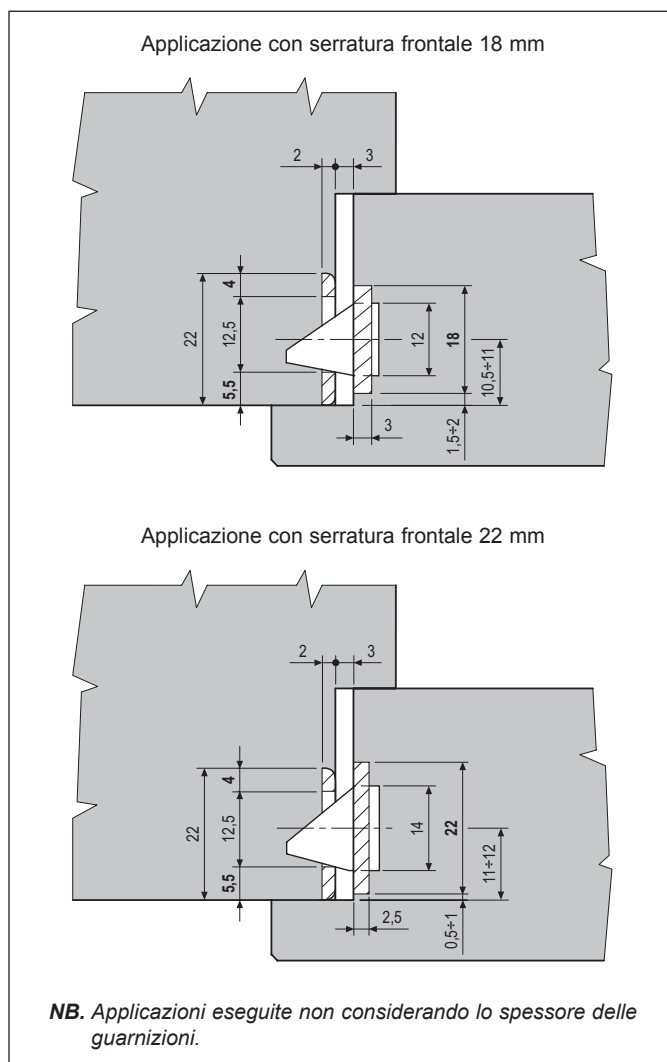

# Incontro 22x82 mm - per Mediana Evolution e Centro solo scrocco, bordo stondato

### Descrizione

Incontro in acciaio con bordo tondo sul lato interno e quadro sul lato esterno, larghezza 22 mm, lunghezza 82 mm. Adatto per aperture sia destre che sinistre.

### Utilizzo

Da abbinare a serrature Mediana Evolution e Centro solo scrocco, su porte a battente con telaio in legno.

### Fissaggio

Predisporre sul telaio una fresata con le dimensioni riportate nel disegno. Applicare l'incontro a filo dello spigolo del telaio. Per il fissaggio utilizzare due viti da 4x25 mm.