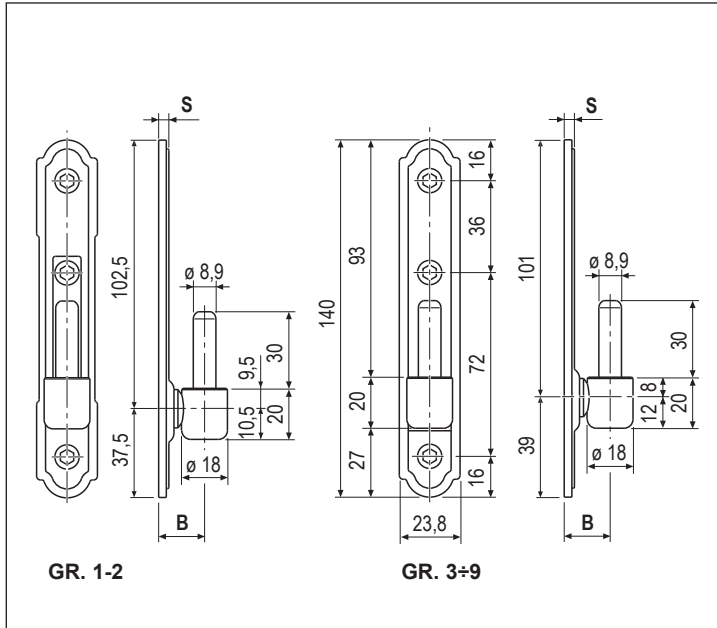

Fisso con piastra da 24 mm

Specifiche d'ordine

GR	B	S	Articolo	Finiture		
				93	21	CN
1	13	2,7	H00924.12.XX	•	•	
2	16	4	H00924.15.XX	•	•	
3	19	4	H00924.18.XX	•	•	
4	21	4	H00924.20.XX	•	•	
5	23	4	H00924.22.XX	•	•	
6	25	4	H00924.24.XX	•	•	
7	27	4	H00924.26.XX	•	•	
8	29	4	H00924.28.XX	•	•	
9	31	4	H00924.30.XX	•	•	