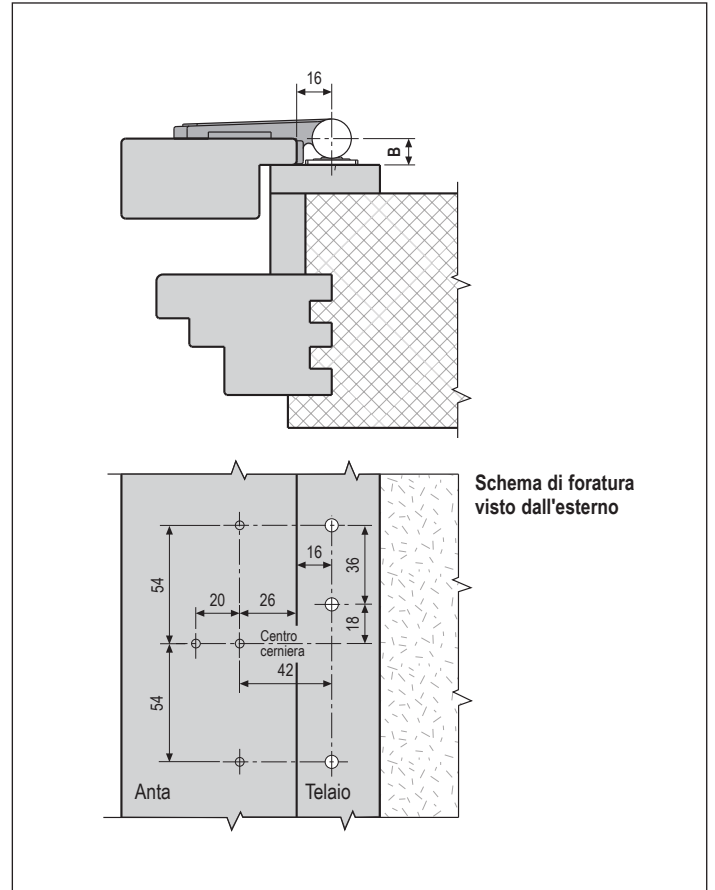

Fisso con piastra da 24 mm

Specifiche d'ordine

GR	B	S	Articolo	Finiture		
				93	21	CN
1	13	2,7	H00924.12.XX	•	•	
2	16	4	H00924.15.XX	•	•	
3	19	4	H00924.18.XX	•	•	
4	21	4	H00924.20.XX	•	•	
5	23	4	H00924.22.XX	•	•	
6	25	4	H00924.24.XX	•	•	
7	27	4	H00924.26.XX	•	•	
8	29	4	H00924.28.XX	•	•	
9	31	4	H00924.30.XX	•	•	