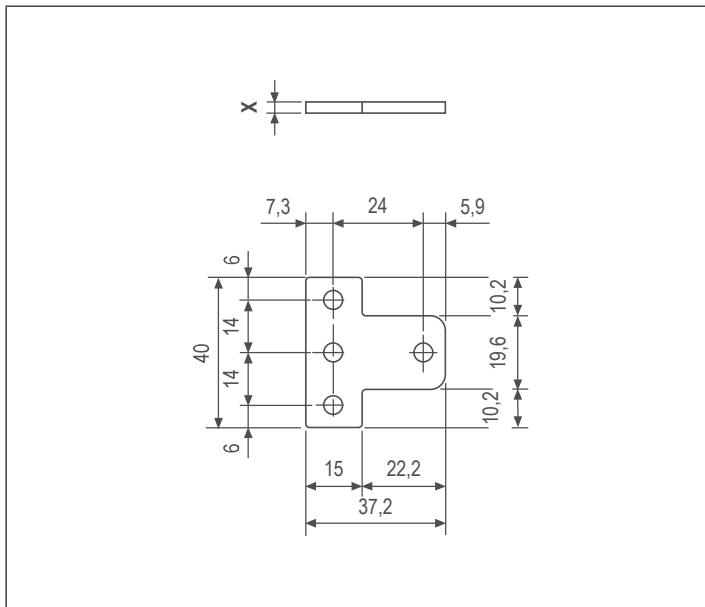

Spessore per spagnoletta piccola e ridotta

Utilizzabile con:

H00901.05.XX
 H00901.49.XX
 H00903.07.XX
 H00903.09.XX
 H00903.12.XX
 H00903.13.XX
 H00903.19.XX

Specifiche d'ordine

Articolo	Finiture		
	93	21	CN
H00901.36.XX	•	•	
H00901.42.XX	•	•	

Spessori per base spagnoletta serie UNICA

Utilizzare in combinazione con le seguenti spagnolette:

H00901.04.XX Spagnoletta UNICA
 H00901.06.XX Spagnoletta grande maniglia snodata
 H00901.88.XX Spagnoletta UNICA lunga
 H00903.06.XX Confezione base spagnoletta 1 ante
 H00903.08.XX Confezione base spagnoletta 2 ante
 H00903.10.XX Confezione base spagnoletta snodata 1 ante
 H00903.11.XX Confezione base spagnoletta snodata 2 ante
 H00903.15.XX Confezione base UNICA 1/2 ante
 H00903.16.XX Confezione base UNICA pomolo ribassato
 H00903.22.XX Confezione base UNICA lunga 1/2 ante
 H00003.01.XX Spagnoletta a scatto serie 2k
 H00004.01.XX Confezione base spagnoletta a scatto serie 2k