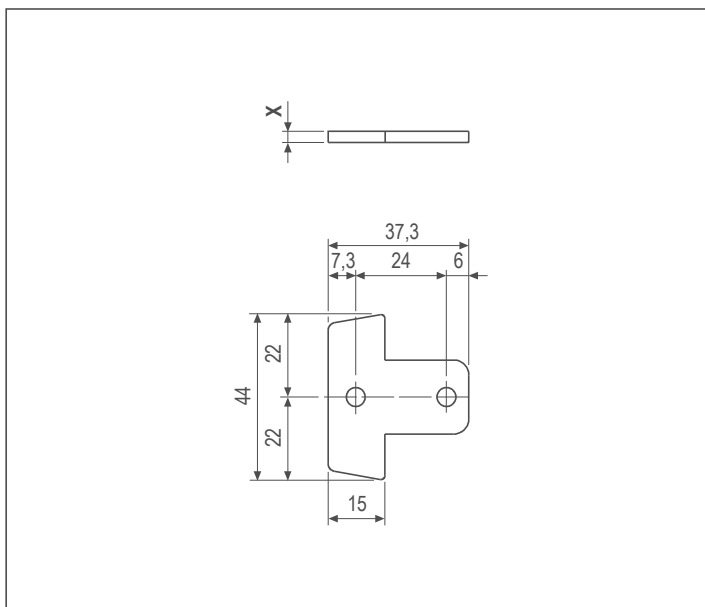

Spessore per spagnoletta piccola e ridotta

Utilizzabile con:

H00901.05.XX
 H00901.49.XX
 H00903.07.XX
 H00903.09.XX
 H00903.12.XX
 H00903.13.XX
 H00903.19.XX

Specifiche d'ordine

Articolo	Finiture		
	93	21	CN
H00901.36.XX	•	•	
H00901.42.XX	•	•	

Spessori per base spagnoletta serie UNICA

Utilizzare in combinazione con le seguenti spagnolette:

H00901.04.XX Spagnoletta UNICA
 H00901.06.XX Spagnoletta grande maniglia snodata
 H00901.88.XX Spagnoletta UNICA lunga
 H00903.06.XX Confezione base spagnoletta 1 ante
 H00903.08.XX Confezione base spagnoletta 2 ante
 H00903.10.XX Confezione base spagnoletta snodata 1 ante
 H00903.11.XX Confezione base spagnoletta snodata 2 ante
 H00903.15.XX Confezione base UNICA 1/2 ante
 H00903.16.XX Confezione base UNICA pomolo ribassato
 H00903.22.XX Confezione base UNICA lunga 1/2 ante
 H00003.01.XX Spagnoletta a scatto serie 2k
 H00004.01.XX Confezione base spagnoletta a scatto serie 2k