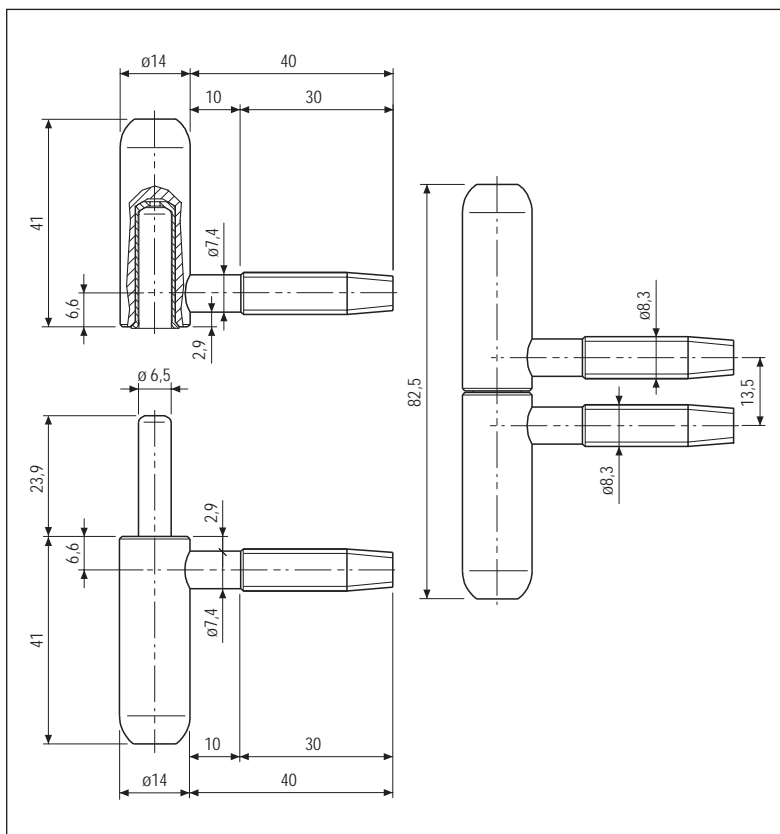

Mod. 3198 con boccia in nylon e perno maggiorato

ACCESSORI PER IL MONTAGGIO (capitolo "Dime")

Applicazione a battente

- Scatola attrezzi guida art. E00112.14.01
- Kit attrezzi guida art. E00144.14.01
- Dima singola art. E00139.14.01
- Asta portadime per finestra art. E00136.00.01/02 (dx/sx)
- Asta portadime per portafinestra art. E00136.00.05/06 (dx/sx)

Applicazione a filo

- Scatola attrezzi guida art. E00115.14.01
- Kit attrezzi guida art. E00138.14.01
- Dima singola art. E00133.14.01
- Asta portadime per finestra art. E00136.00.03/04 (dx/sx)
- Asta portadime per portafinestra art. E00136.00.07/08 (dx/sx)

NB. Questa cerniera sostituisce l'art. E02199.xx.xx rispetto alla quale presenta la parte maschio con perno maggiorato, che consente una migliore tenuta dell'asse fra cerniera e porta. La boccia in nylon all'interno della parte femmina della cerniera, rende più fluido il movimento fra i due componenti.

Specifiche d'ordine

Materiale	Articolo
ACCIAIO	E03198.14.XX
OTTONE	E03199.14.XX

NB. Riferirsi al listino in vigore per verificare la disponibilità delle finiture.

Coperture disponibili

	Mod. Barocco OTTONE: Art. E01134 per \varnothing 14 mm
	ABS: Non disponibile