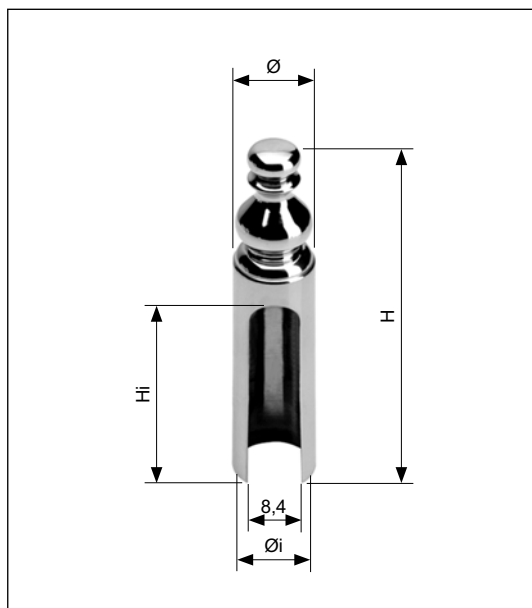

Coperture

Stile Barocco per cerniere registrabili mod. 3D e TRIMAX

Specifiche d'ordine

Materiale	Articolo	Ø	Øi	H	Hi
OTTONE	E01153.14.XX	16	14	70	40
	E01153.16.XX (*)	18	16	70	40

(*) Adattabile anche alle cerniere a vite Mod. Barocco ø16 mm.