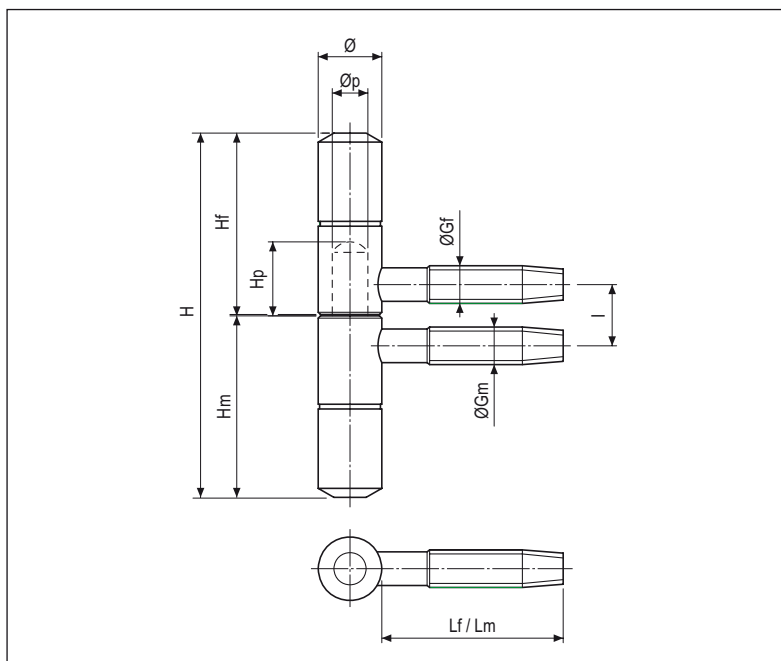

Mod. 162 tipo lungo - acciaio

Specifiche d'ordine

Materiale	Articolo
ACCIAIO	E00162.13.XX
	E00162.14.XX
	E00162.16.XX

NB. Riferirsi al listino in vigore per verificare la disponibilità delle finiture.

ACCESSORI PER IL MONTAGGIO (capitolo "Dime")

Applicazione a battente

- Scatola attrezzi guida art. E00112.XX.01
- Kit attrezzi guida art. E00144.XX.01
- Dima singola art. E00139.XX.01
- Asta portadime per finestra art. E00136.00.01/02 (dx/sx)
- Asta portadime per portafinestra art. E00136.00.05/06 (dx/sx)

Tabella quote di riferimento

Quote	Diametri cerniera (Ø)		
	13	14	16
H	80,5	80,5	90,5
I	12,5	13,5	14,5
Hm	40	40	45
Hf	40	40	45
Øp	7,4	7,9	9,9
Hp	14,3	16,3	17,3
ØGm	7,8	8,3	8,8
Lm	40	40	46
ØGf	7,8	8,3	8,8
Lf	40	40	46