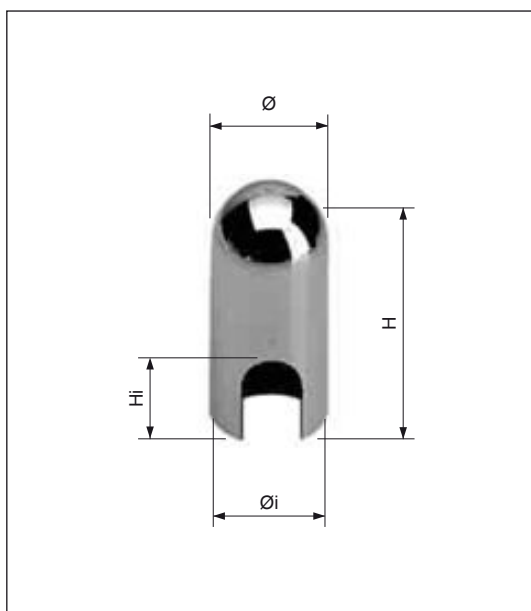

Coperture

Per cerniere mod. 119-113-116-117-118-120-156, da applicare su sistemi in legno

Specifiche d'ordine

Materiale	Articolo	\varnothing	\varnothing_i	H	H_i
ABS	E00137.13.XX	15	13	30	10
	E00137.14.XX	15,5	14	32,5	11

NB. Riferirsi al listino in vigore per verificare la disponibilità delle finiture.

Coperture

Per cerniere mod. 119-113-116-117-118-120-156, da applicare su sistemi in legno

Specifiche d'ordine

Materiale	Articolo	Ø	Øi	H	Hi
ALLUMINIO	E21000.13.XX	14	13	30	10,5
	E21001.14.XX	15	14	32,5	12,5