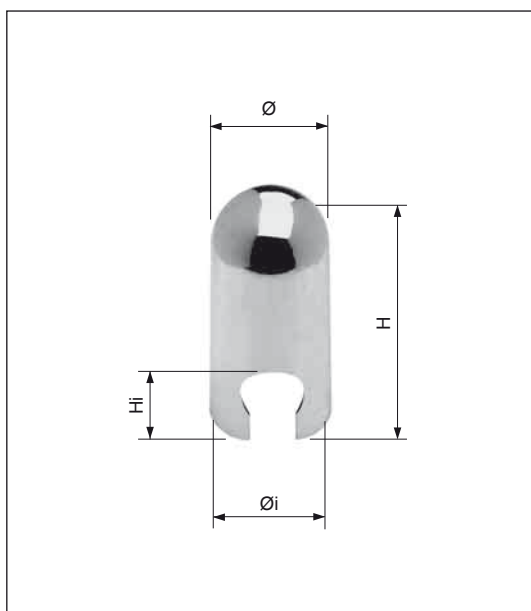

Coperture

Per cerniere mod. 119-113-116-117-118-120-156, da applicare su sistemi in legno

Specifiche d'ordine

Materiale	Articolo	\varnothing	\varnothing_i	H	H_i
ABS	E00137.13.XX	15	13	30	10
	E00137.14.XX	15,5	14	32,5	11

NB. Riferirsi al listino in vigore per verificare la disponibilità delle finiture.

Coperture

Per cerniere mod. 119-113-116-117-118-120-156, da applicare su sistemi in legno

Specifiche d'ordine

Materiale	Articolo	Ø	Øi	H	Hi
ALLUMINIO	E21000.13.XX	14	13	30	10,5
	E21001.14.XX	15	14	32,5	12,5