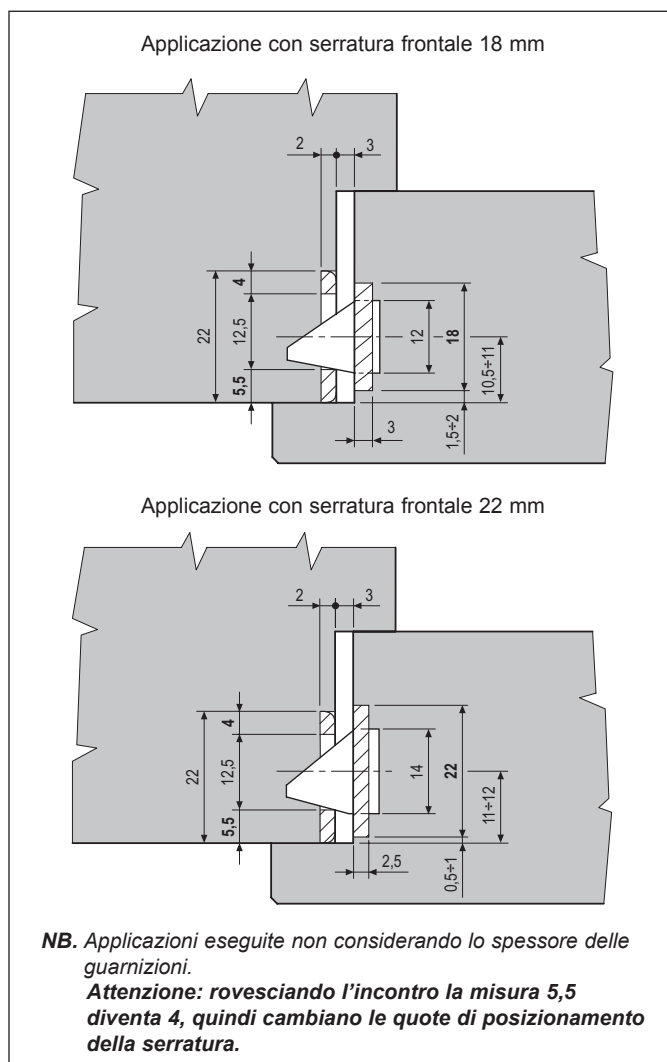

# Incontro 22x82 mm - per Mediana Evolution e Centro solo scrocco, bordo tondo

### Descrizione

Incontro in acciaio con bordo tondo, larghezza 22 mm, lunghezza 82 mm. Adatto per aperture sia destre che sinistre.

### Scelta ed utilizzo

Da abbinare a serrature Mediana Evolution e Centro solo scrocco, su porte a battente con telaio in legno.

### Fissaggio

Predisporre sul telaio una fresata con le dimensioni riportate nel disegno. Applicare l'incontro a filo dello spigolo del telaio. Per il fissaggio utilizzare due viti da 4x25 mm.