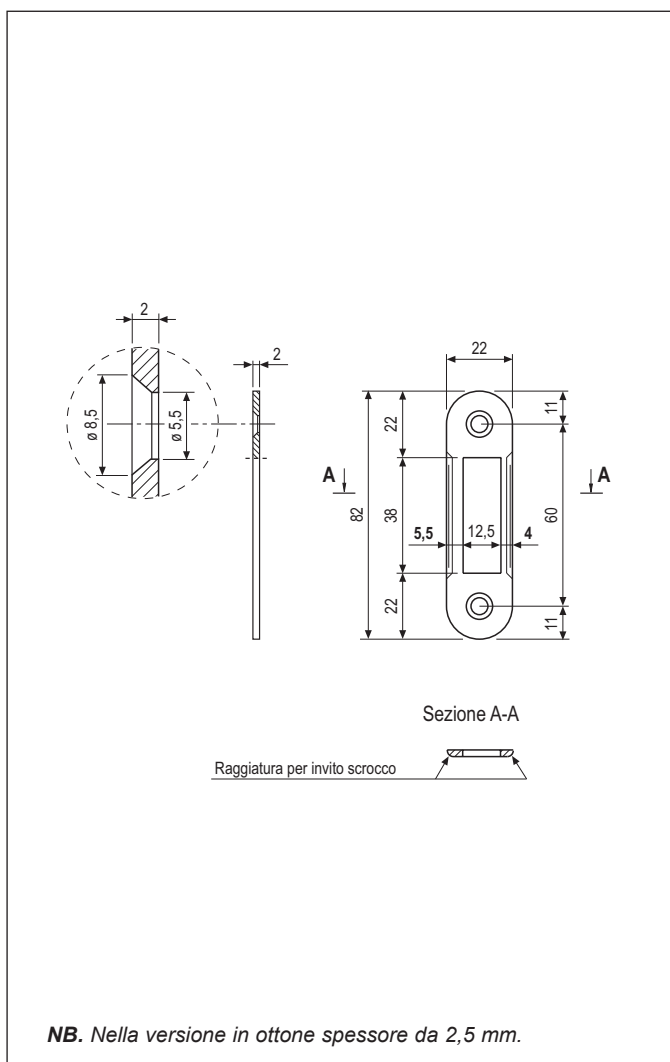

# Incontro 22x82 mm - per Mediana Evolution e Centro solo scrocco, bordo tondo

### Descrizione

Incontro in acciaio con bordo tondo, larghezza 22 mm, lunghezza 82 mm. Adatto per aperture sia destre che sinistre.

### Fissaggio

Predisporre sul telaio una fresata con le dimensioni riportate nel disegno. Applicare l'incontro a filo dello spigolo del telaio. Per il fissaggio utilizzare due viti da 4x25 mm.