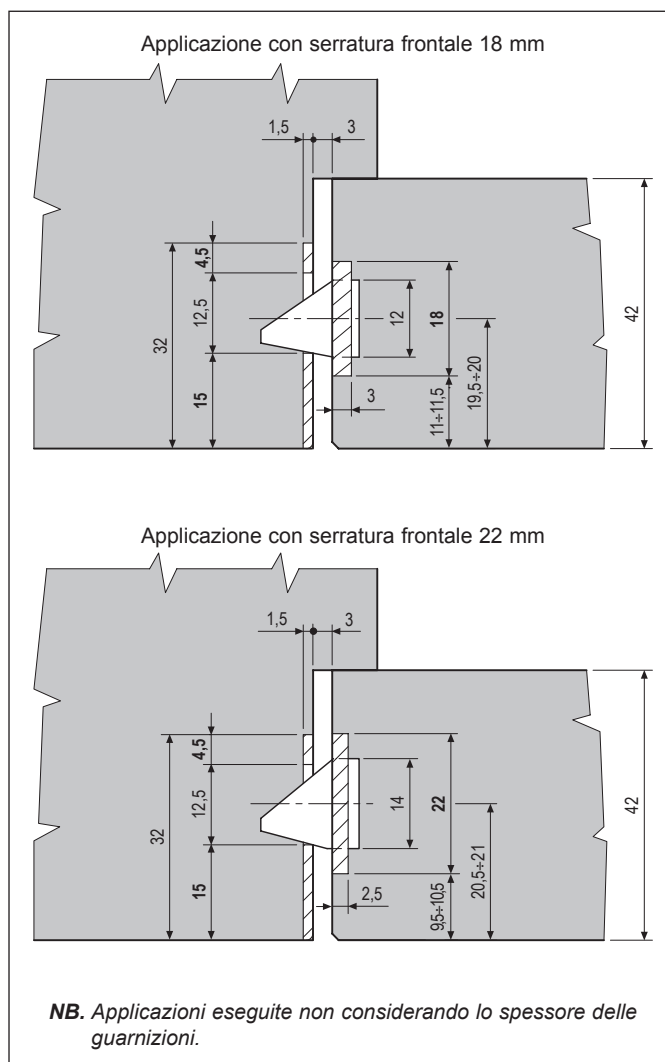

Incontro 22x82 mm - per Mediana Evolution e Centro solo scrocco, bordo tondo, aletta quadra

Descrizione

Incontro in acciaio o in ottone con bordo tondo, larghezza 22 mm, lunghezza 82 mm. Aletta da 10 mm con bordo quadro, a protezione del montante telaio nell'area di contatto con lo scrocco. Adatto per aperture sia destre che sinistre.

Utilizzo

Da abbinare a serrature Mediana Evolution e Centro solo scrocco, su porte a filo con telaio in legno.

Fissaggio

Predisporre sul telaio una fresata con le dimensioni riportate nel disegno. Applicare l'incontro a filo dello spigolo del telaio. Per il fissaggio utilizzare due viti da 4x25 mm.

Specifiche d'ordine

Materiale	CODICE DI VENDITA		
	Rif.	Modello	Finitura
ACCIAIO	B01000	09	XX
OTTONE	B01000	10	XX

NB. Riferirsi al listino in vigore per verificare la disponibilità delle finiture.