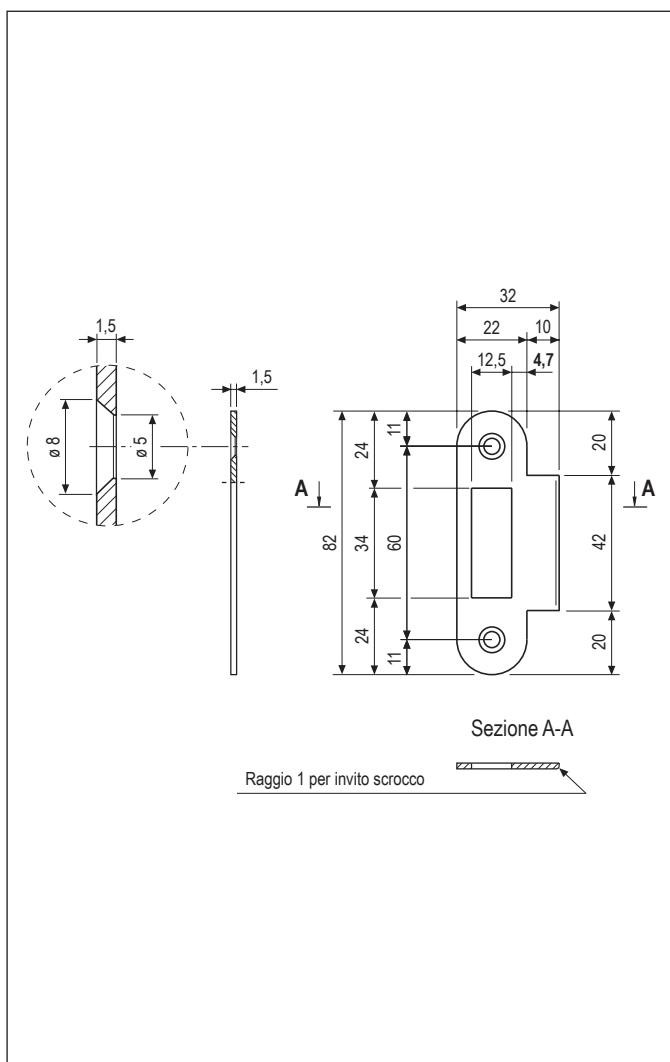

Incontro 22x82 mm - per Mediana Evolution e Centro solo scrocco, bordo tondo, aletta quadra

Descrizione

Incontro in acciaio o in ottone con bordo tondo, larghezza 22 mm, lunghezza 82 mm. Aletta da 10 mm con bordo quadro, a protezione del montante telaio nell'area di contatto con lo scrocco. Adatto per aperture sia destre che sinistre.

Utilizzo

Da abbinare a serrature Mediana Evolution e Centro solo scrocco, su porte a filo con telaio in legno.

Fissaggio

Predisporre sul telaio una fresata con le dimensioni riportate nel disegno. Applicare l'incontro a filo dello spigolo del telaio. Per il fissaggio utilizzare due viti da 4x25 mm.

Specifiche d'ordine

Materiale	CODICE DI VENDITA		
	Rif.	Modello	Finitura
ACCIAIO	B01000	09	XX
OTTONE	B01000	10	XX

NB. Riferirsi al listino in vigore per verificare la disponibilità delle finiture.