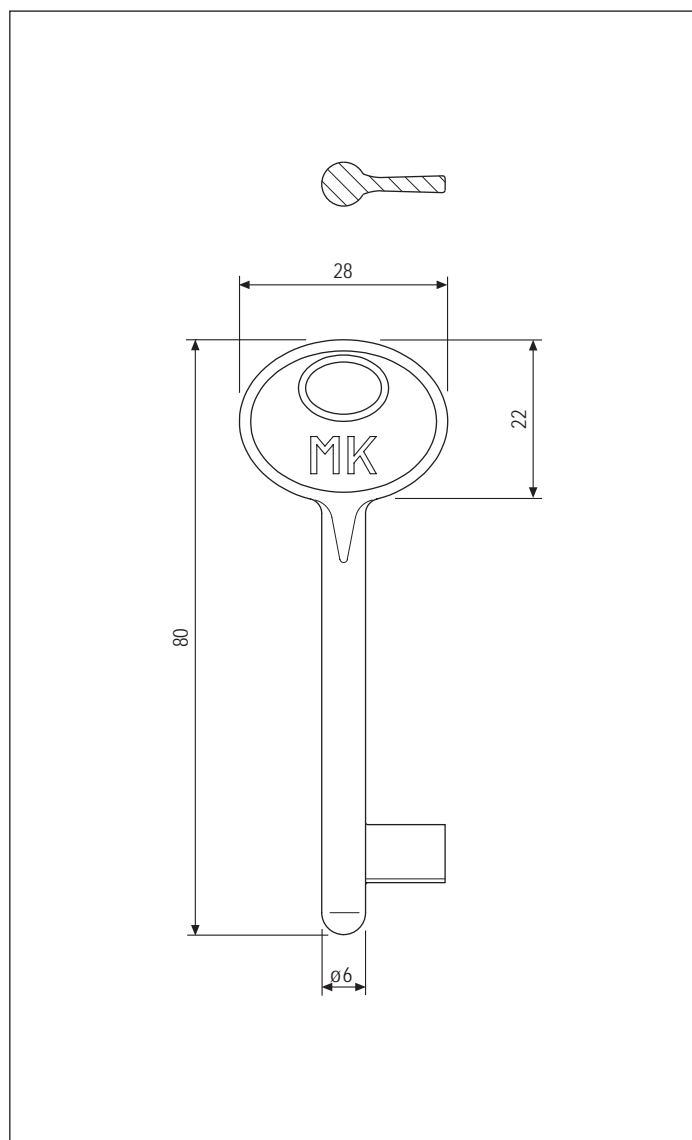

Chiave pass-partout per serrature Patent

Descrizione

Chiavi patent in zama realizzate con sistema pass - partout.

Utilizzo

Le chiavi pass permettono l' apertura delle serrature patent AGB, qualunque sia la loro cifratura.

Specifiche d'ordine

Materiale	CODICE VENDITA			 pass - partout
	Rif.	Modello	Finitura	
ZAMA	B00503	00	XX	

NB. Riferirsi al listino in vigore per verificare la disponibilità delle finiture.