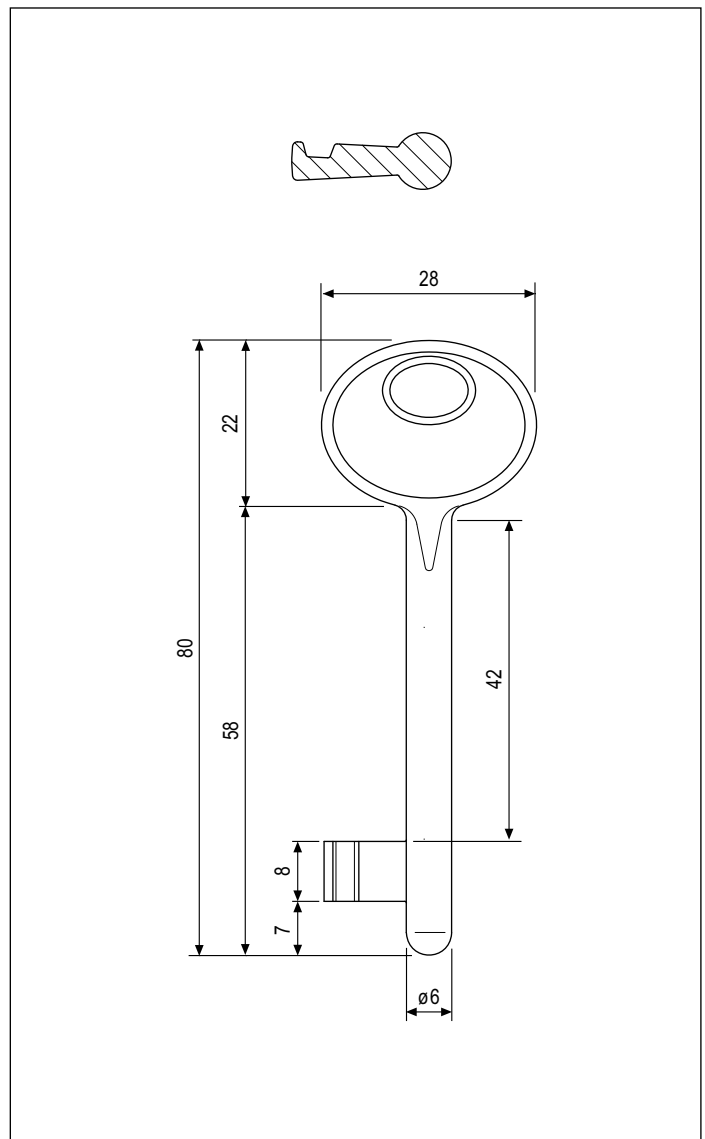

Chiave per serrature Patent

Descrizione

Chiavi patent in zama pressofusa disponibili in 4 cifrature diverse.

Utilizzo

Chiavi sostitutive per serrature Patent. La loro lunghezza (stelo da mm 42) ne consente l' utilizzo anche con pannelli di notevole spessore.

NB. Le chiavi possono essere tutte della stessa cifratura, oppure disponibili nelle sei cifrature miste.

Specifiche d'ordine

Materiale	CODICE VENDITA			
	Rif.	N° di cifrature	Finitura	
	B00502	05	XX	1
	B00502	07	XX	1
	B00502	09	XX	1
	B00502	11	XX	1
<i>Confezioni speciali</i>				
	B00502	21	XX	Mista 25 chiavi 6 cifrature