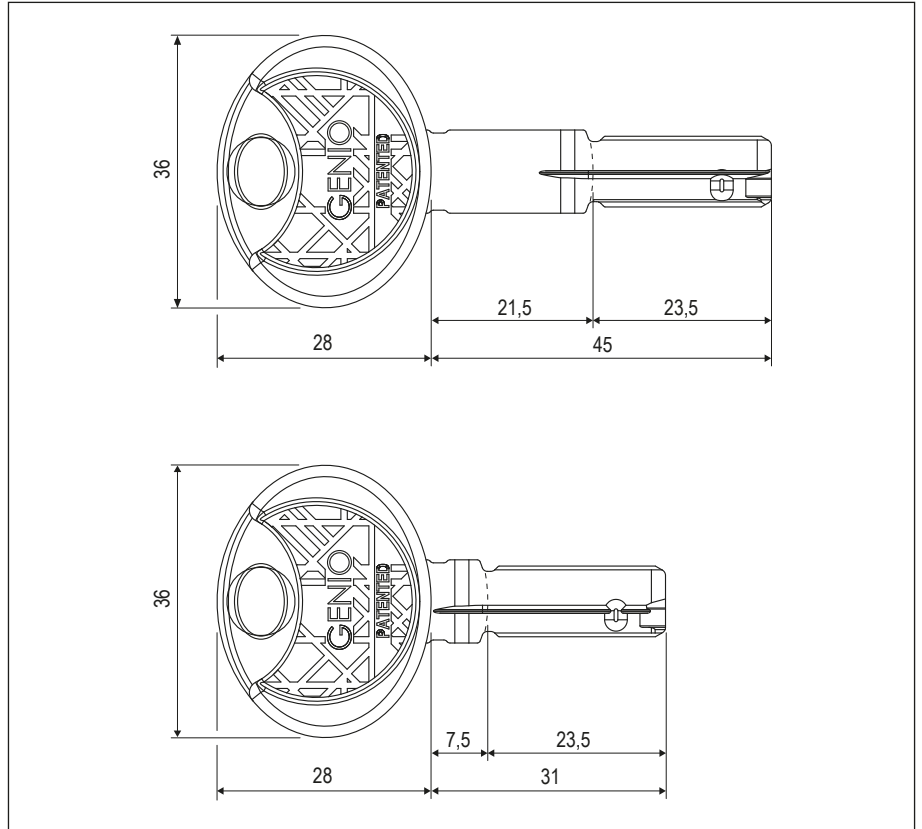

Chiave per cilindri Genio

Materiale	Articolo	Descrizione
OTTONE	CP4306.04.06	Chiave grezza
	CP4306.06.06	Chiave grezza a collo corto