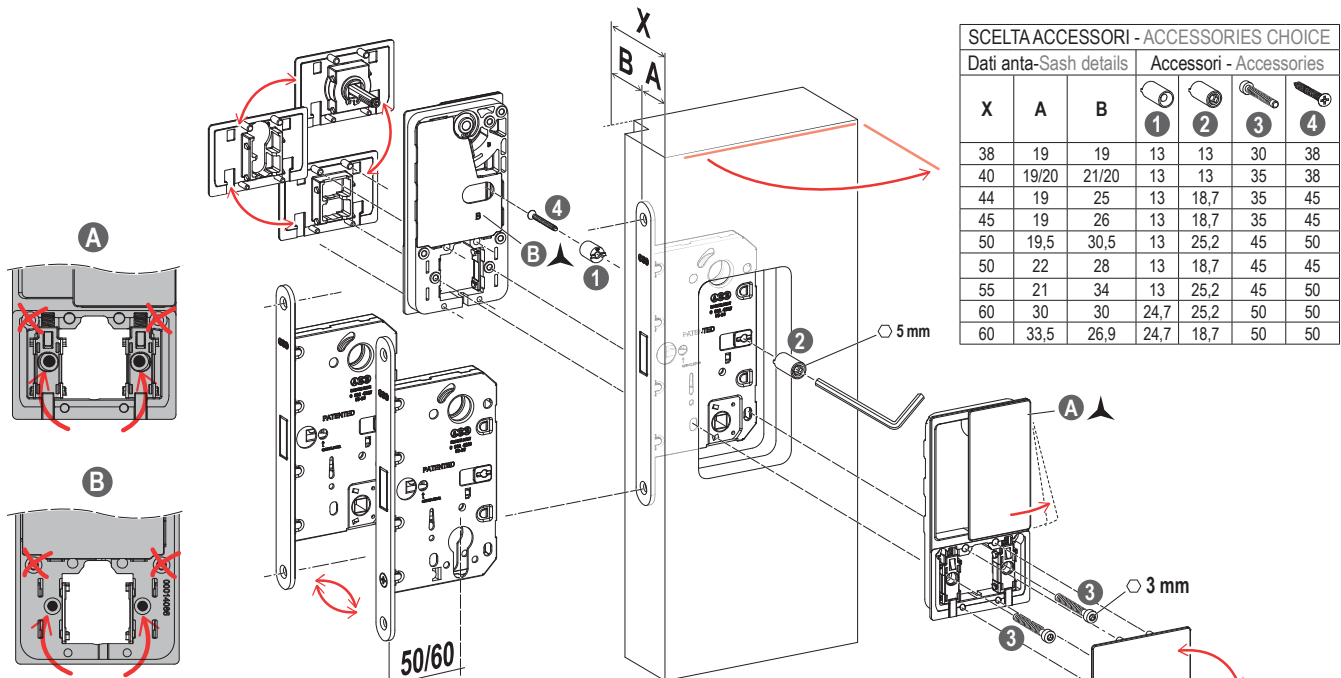

SCELTA ACCESSORI - ACCESSORIES CHOICE						
Dati anta-Sash details			Accessori - Accessories			
X	A	B	1	2	3	4
38	19	19	13	13	30	38
40	19/20	21/20	13	13	35	38
44	19	25	13	18,7	35	45
45	19	26	13	18,7	35	45
50	19,5	30,5	13	25,2	45	50
50	22	28	13	18,7	45	45
55	21	34	13	25,2	45	50
60	30	30	24,7	25,2	50	50
60	33,5	26,9	24,7	18,7	50	50

▲ Il corretto verso di montaggio di **A** e **B** prevede che la maniglia ruoti in direzione del lato cerniere (per porte a battente) o in direzione del senso di apertura (per porte scorrevoli).

▲ To install **A** and **B** properly, please make sure that the handle turns in the direction of the hinges side (for rebated doors) or in the direction to the opening side (for sliding doors).