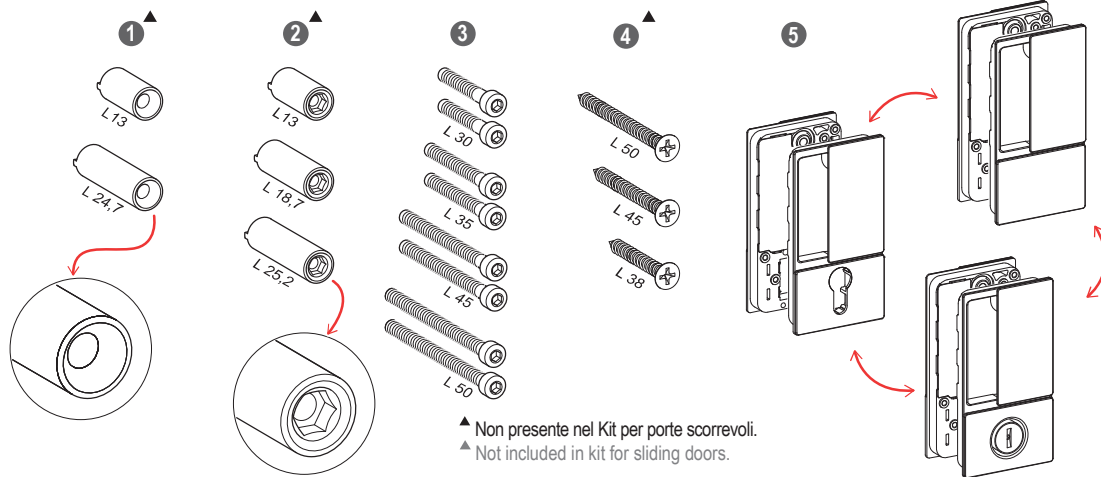

Alban Giacomo SpA

COMPANY WITH
QUALITY SYSTEM
CERTIFIED BY DNV
ISO 9001

WAVE

Contenuto del Kit / Kit content

▲ Non presente nel Kit per porte scorrevoli.
▲ Not included in kit for sliding doors.

Installazione su porte a filo con e senza battuta / Installation on flush doors with or without rebate

SCELTA ACCESSORI - ACCESSORIES CHOICE						
Dati anta-Sash details			Accessori - Accessories			
X	A	B	1	2	3	4
38	19	19	13	13	30	38
40	19/20	21/20	13	13	35	38
44	19	25	13	18,7	35	45
45	19	26	13	18,7	35	45
50	19,5	30,5	13	25,2	45	50
50	22	28	13	18,7	45	45
55	21	34	13	25,2	45	50
60	30	30	24,7	25,2	50	50
60	33,5	26,9	24,7	18,7	50	50

▲ Il corretto verso di montaggio di **A** e **B** prevede che la maniglia ruoti in direzione del lato cerniere (per porte a battente) o in direzione del senso di apertura (per porte scorrevoli).

▲ To install **A** and **B** properly, please make sure that the handle turns in the direction of the hinges side (for rebated doors) or in the direction to the opening side (for sliding doors).