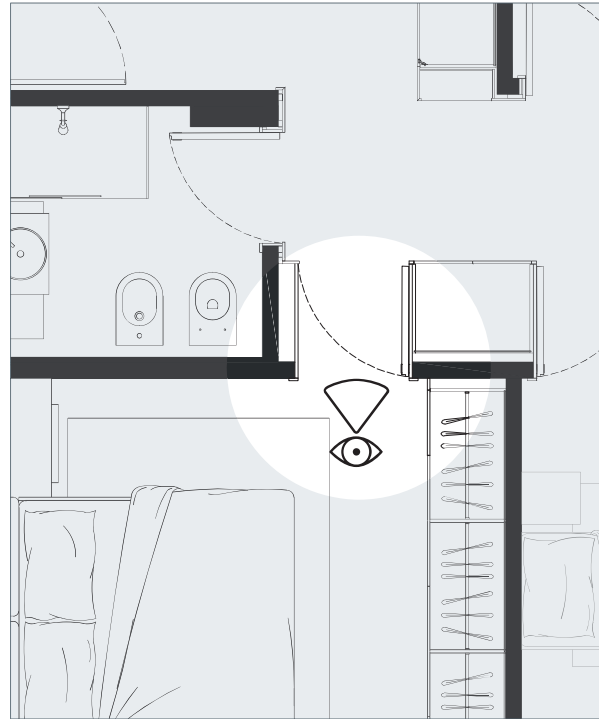

Lineare, complanare, essenziale:

Wave esalta il design della porta minimal e amplia gli orizzonti del designer d'interni. Il design non è più solo funzione come la classica leva.

Wave conserva tutte le funzioni di una maniglia tradizionale: aprire e chiudere la porta in modo ergonomico.

La parte superiore è dedicata alla movimentazione e ospita l'impugnatura mobile.

Una leggera pressione sulla tacca, svela la maniglietta che consente di bloccare e sbloccare la porta.

Nella parte inferiore **Wave** alloggia la chiusura. Sono disponibili le versioni bagno, senza chiave o cilindro a profilo europeo.

La cover di chiusura si aggancia con un sistema a scatto.

Serratura **Wave** a movimento magnetico per porte a battente.

WAVE APRE LA PORTA A NUOVE SOLUZIONI ESTETICHE

La porta d'interni è sempre di più un complemento d'arredo oltre che una partizione.

Con **Wave**, l'interior designer può creare nuove soluzioni estetiche, arrivando ad integrare perfettamente la porta nel progetto d'interni.

QUANDO MANCA SPAZIO, WAVE È LA SOLUZIONE

Wave è la soluzione perfetta in tutte quelle situazioni dove la classica maniglia a leva sporgente può toccare la parete o un imbotte in boiserie, oppure limitare lo spazio di movimento.