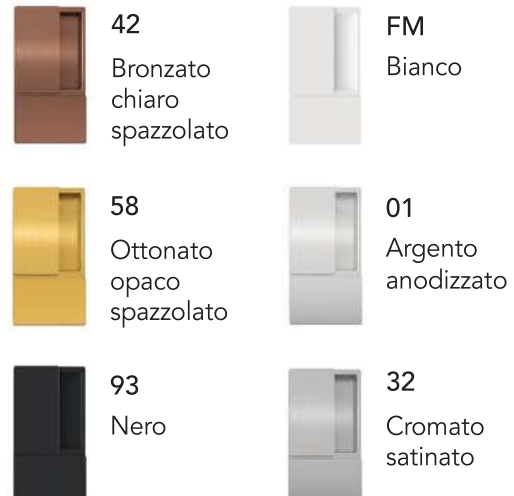

Wave può essere agevolmente utilizzata anche nelle porte salva-spazio dove è richiesta una maniglia a scomparsa.

42
Bronzato
chiaro
spazzolato

58
Ottonato
opaco
spazzolato

FM
Bianco

01
Argento
anodizzato

32
Cromato
satinato

93
Nero

CIECA

BAGNO

CILINDRO

ACCESSORI PER LA PORTA BATTENTE

POLARIS WAVE

- Serratura con scrocco magnetico
- Versione bagno e cilindro
- Entrate 50 - 60

WAVE

- Versione cieca, bagno e cilindro

FINITURE DISPONIBILI

FINITURE DISPONIBILI

DATI TECNICI

INGOMBRI PER PORTA BATTENTE

Applicazione di Wave con serratura per porte battenti.

Gli schemi di foratura sono disponibili sul sito www.agb.it