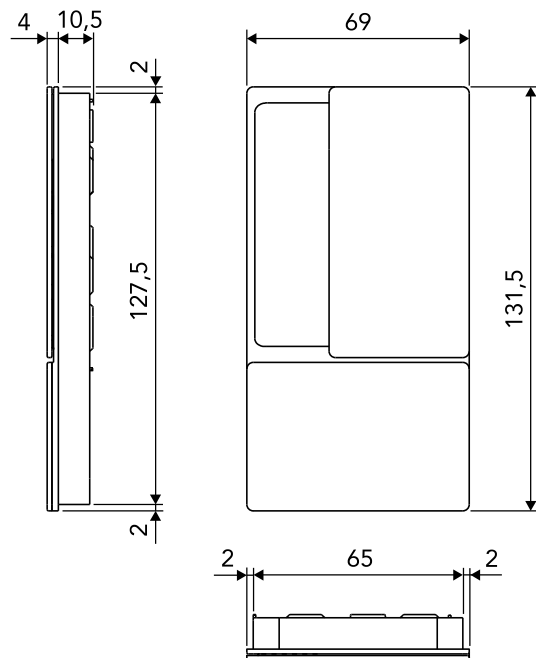

- Versione cieca, bagno e cilindro

FINITURE DISPONIBILI

FINITURE DISPONIBILI

DATI TECNICI

INGOMBRI PER PORTA BATTENTE

Applicazione di Wave con serratura per porte battenti.

Gli schemi di foratura sono disponibili sul sito www.agb.it