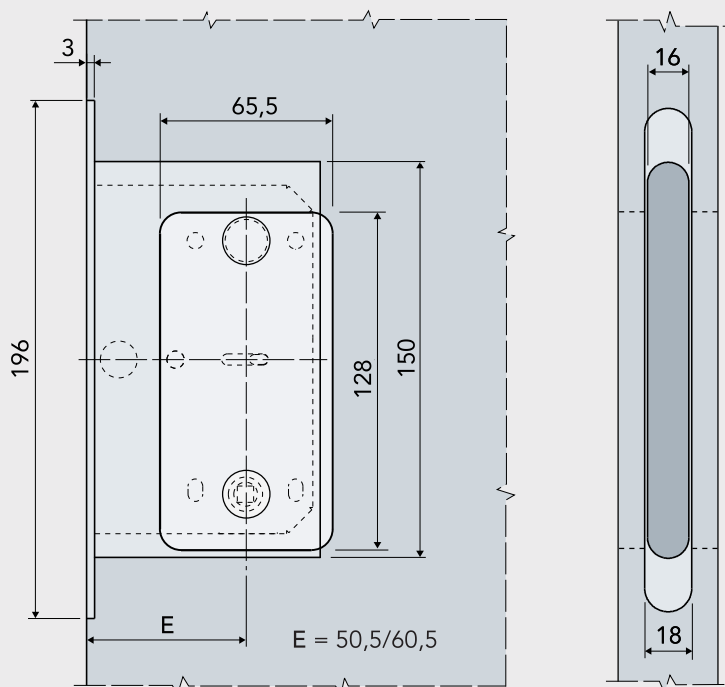

- Versione cieca, bagno e cilindro

FINITURE DISPONIBILI

FINITURE DISPONIBILI

DATI TECNICI

INGOMBRI PER PORTA BATTENTE

Applicazione di Wave con serratura per porte battenti.

Gli schemi di foratura sono disponibili sul sito www.agb.it