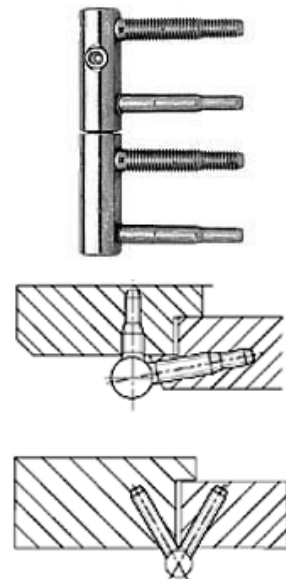

11R-14-000 Cerniera regolabile

Per porte e finestre in legno

Portata per cerniera 20Kg

Regolabile in altezza, lateralmente e profondità

Imballo 150 pz. soli maschi Zincato GSS cod. 504065

Imballo 150pz. sole femmine Zincato GSS cod. 504063

Articolo	Materiale	Finitura	Imballo
710893	Acciaio	Zincato GSS	12

a mm	b mm	c mm	d mm	e1 mm	e2 mm	f1 mm	f2 mm
14	80	40	40	7,7	6,6	18	24

- [Stampa](#)
- [Chiudi finestra](#)