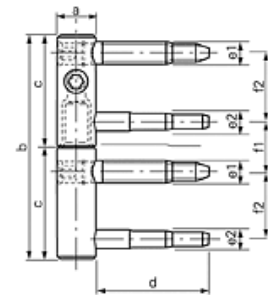

11R-14-000 Cerniera regolabile

Per porte e finestre in legno

Portata per cerniera 20Kg

Regolabile in altezza, lateralmente e profondità

Imballo 150 pz. soli maschi Zincato GSS cod. 504065

Imballo 150pz. sole femmine Zincato GSS cod. 504063

Articolo	Materiale	Finitura	Imballo
710893	Acciaio	Zincato GSS	12

a mm	b mm	c mm	d mm	e1 mm	e2 mm	f1 mm	f2 mm
14	80	40	40	7,7	6,6	18	24

- [Stampa](#)
- [Chiudi finestra](#)