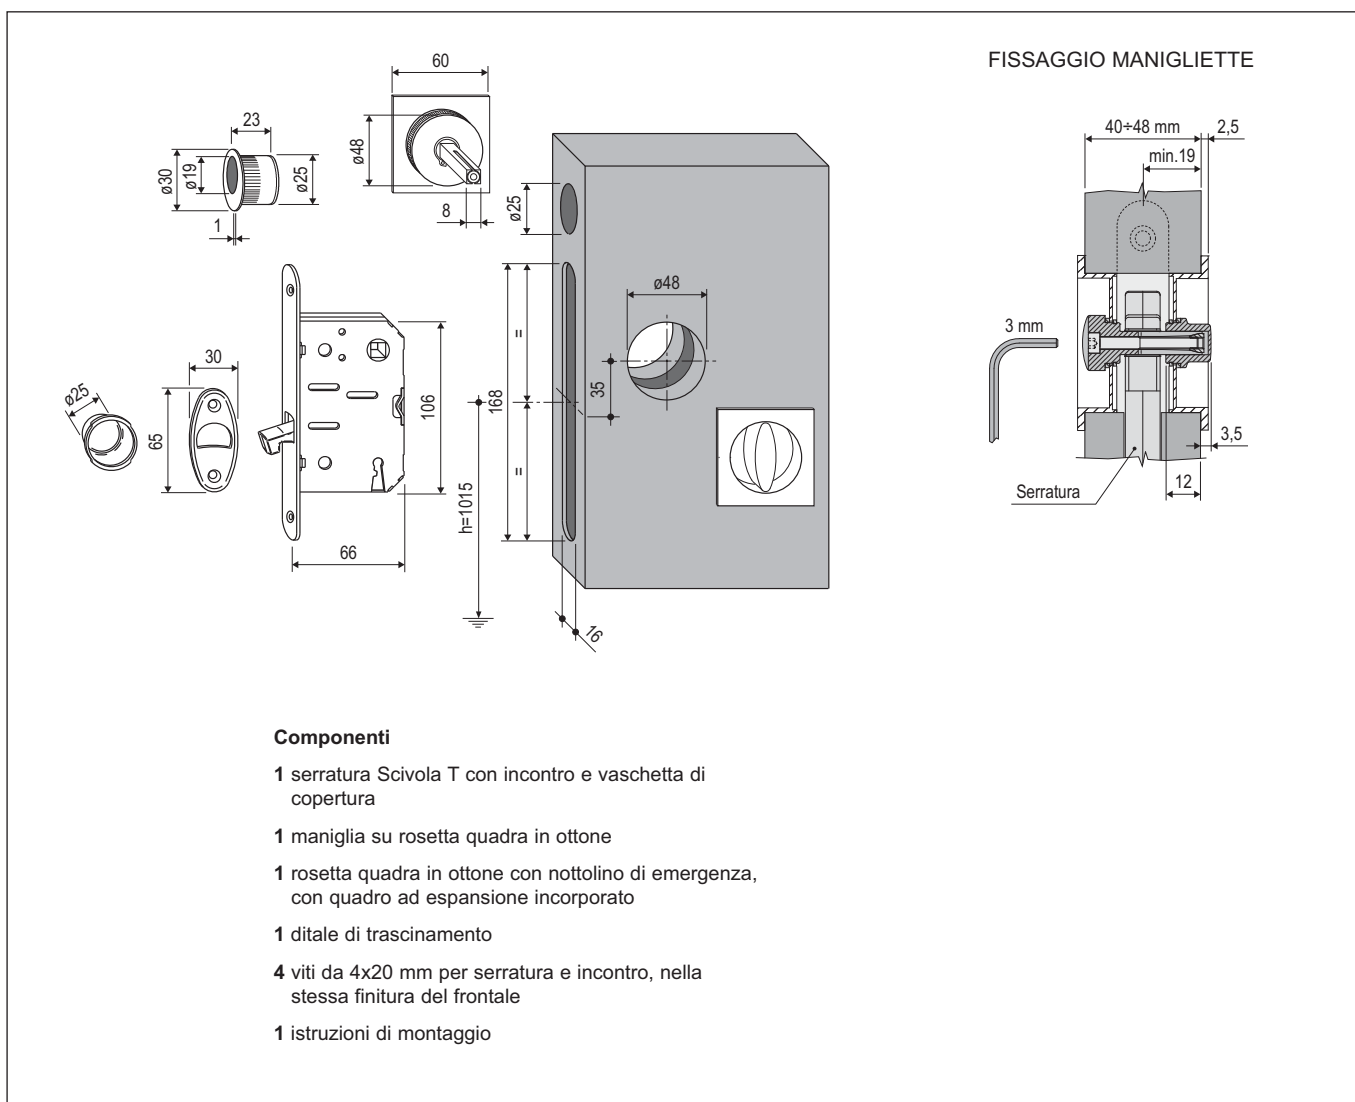

Scivola T Kit A quadro - pomolo/bottone, spess. porta 40-48 mm

Descrizione

Kit con serratura a gancio e maniglietta da incasso su rosetta quadra in ottone, senza bloccaggio a chiave. Apertura d'emergenza dall'esterno con nottolino ad intaglio. Tutti gli elementi sono stati studiati per contenere l'ingombro all'interno del pannello.

Utilizzo

Per porte scorrevoli a scomparsa in legno di bagni o comunque di locali dove la porta viene chiusa sempre da un solo lato e che non necessitano di essere bloccati con la chiave. Adatto per pannelli di spessore compreso tra 40 e 48 mm.

Fissaggio

Le rosette sono fissate direttamente tramite quadro ad espansione, adattandosi automaticamente a spessori porta da 40 a 48 mm, senza l'utilizzo di viti o sottopiacche in plastica.

Seguire le istruzioni di montaggio inserite all'interno della confezione. Per i fori d'incasso delle rosette sono disponibili le frese art. Z00005.48.01 - diametro 48 mm.

NB. Tutti i componenti del kit sono inclusi in un'unica confezione.

Componenti

- 1 serratura Scivola T con incontro e vaschetta di copertura
- 1 maniglia su rosetta quadra in ottone
- 1 rosetta quadra in ottone con nottolino di emergenza, con quadro ad espansione incorporato
- 1 ditale di trascinamento
- 4 viti da 4x20 mm per serratura e incontro, nella stessa finitura del frontale
- 1 istruzioni di montaggio