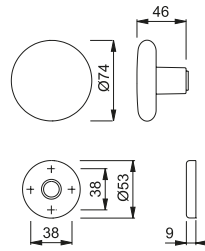

53S/42K

Pomolo con rosetta in alluminio, sottorosetta in resina ed attacco per centro porta.

Descrizione	Filetto	F1		F4		Conf	Imballo
		Codice	Codice	Codice	Codice		
Pomolo su rosetta	M12	814961	814978			2	12

60L/42K

Pomolo con rosetta in alluminio, sottorosetta in resina ed attacco per centro porta.

Descrizione	Filetto	F1	F4	F9	Conf	Imballo
		Codice	Codice	Codice		
Pomolo su rosetta	M12	815074	814206	1790243	2	12

10

63-65/42K - 63-75/42K

Pomolo con rosetta in alluminio, sottorosetta in resina ed attacco per centro porta.

Descrizione	Filetto	F1	F4	Conf	Imballo
		Codice	Codice		
Pomolo su rosetta 63-65/42K	M12	814275	814282	2	12
Pomolo su rosetta 63-75/42K	M12	2047671	814299	2	12

63-65/42K

63-75/42K