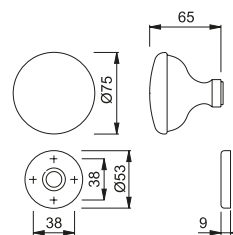

53S/42K

Pomolo con rosetta in alluminio, sottorosetta in resina ed attacco per centro porta.

Descrizione	Filetto	F1		F4		Conf	Imballo
		Codice	Codice	Codice	Codice		
Pomolo su rosetta	M12	814961	814978			2	12

60L/42K

Pomolo con rosetta in alluminio, sottorosetta in resina ed attacco per centro porta.

Descrizione	Filetto	F1	F4	F9	Conf	Imballo
		Codice	Codice	Codice		
Pomolo su rosetta	M12	815074	814206	1790243	2	12

10

63-65/42K - 63-75/42K

Pomolo con rosetta in alluminio, sottorosetta in resina ed attacco per centro porta.

Descrizione	Filetto	F1	F4	Conf	Imballo
		Codice	Codice		
Pomolo su rosetta 63-65/42K	M12	814275	814282	2	12
Pomolo su rosetta 63-75/42K	M12	2047671	814299	2	12

63-75/42K