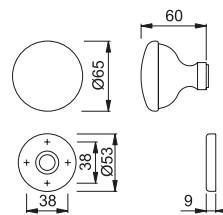

53S/42K

Pomolo con rosetta in alluminio, sottorosetta in resina ed attacco per centro porta.

Descrizione	Filetto	F1		F4		Conf	Imballo
		Codice	Codice	Codice	Codice		
Pomolo su rosetta	M12	814961	814978			2	12

60L/42K

Pomolo con rosetta in alluminio, sottorosetta in resina ed attacco per centro porta.

Descrizione	Filetto	F1	F4	F9	Conf	Imballo
		Codice	Codice	Codice		
Pomolo su rosetta	M12	815074	814206	1790243	2	12

10

63-65/42K - 63-75/42K

Pomolo con rosetta in alluminio, sottorosetta in resina ed attacco per centro porta.

Descrizione	Filetto	F1	F4	Conf	Imballo
		Codice	Codice		
Pomolo su rosetta 63-65/42K	M12	814275	814282	2	12
Pomolo su rosetta 63-75/42K	M12	2047671	814299	2	12