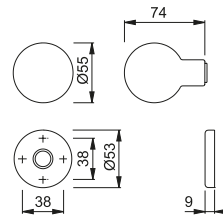

53S/42K

Pomolo con rosetta in alluminio, sottorosetta in resina ed attacco per centro porta.

Descrizione	Filetto	F1		F4		Conf	Imballo
		Codice	Codice	Codice	Codice		
Pomolo su rosetta	M12	814961	814978			2	12

60L/42K

Pomolo con rosetta in alluminio, sottorosetta in resina ed attacco per centro porta.

Descrizione	Filetto	F1	F4	F9	Conf	Imballo
		Codice	Codice	Codice		
Pomolo su rosetta	M12	815074	814206	1790243	2	12

10

63-65/42K - 63-75/42K

Pomolo con rosetta in alluminio, sottorosetta in resina ed attacco per centro porta.

Descrizione	Filetto	F1	F4	Conf	Imballo
		Codice	Codice		
Pomolo su rosetta 63-65/42K	M12	814275	814282	2	12
Pomolo su rosetta 63-75/42K	M12	2047671	814299	2	12