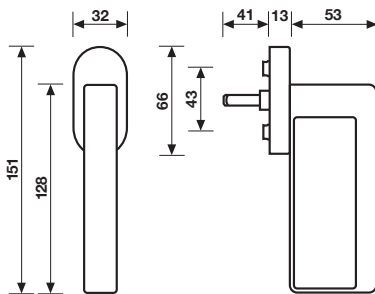

## H 350 Serie CA Duemiladue

Design  
Cerri & Associati

Materiale Ottone  
Material Brass

Dimensioni Sizes	Codice Code	Finitura Finish	EAN R8	EAN R8Y		
	<b>H 350 R8</b>	<b>H 350 R8 Y</b>				
			Cromo	464336	464350	1 coppia 1 pair
			Cromsatin	464329	464343	1 coppia 1 pair
	<b>H 350 R08 CM</b>	<b>H 350 R08Y CM</b>	Cromo	499208	499215	1 coppia 1 pair
			Cromsatin	499222	499239	1 coppia 1 pair

**Specifiche spessori porta/lunghezza quadro, pag. 68**  
For specifications of door thicknesses and spindle lengths, see page 68

**H 350 F RS-41**  
**Movimento**  
4 scatti  
**Movement**  
4 click positions

Cromo	464398	2
Cromsatin	464381	2

Dimensioni Sizes	Codice Code	Finitura Finish	Interasse Centre distance	EAN	
	<b>K 358</b>	Cromo	◇◇ 300	464411	1
		Cromsatin	◇◇ 300	464404	1

**Fissaggi da ordinare a parte, pag. 56**  
Fixings to be ordered separately, page 56  
**Maniglioni da pag. 37**  
Pull handles from page 37

Nella stessa serie  
sono disponibili  
Options

**K 383 / K 383 Y**

Bocchetta / Escutcheon

pag. 42

**K 3037 / K 3037 Y**

Bocchetta stretta / Narrow Escutcheon

pag. 41

**K 382 R6-7-8 BZG - 50**