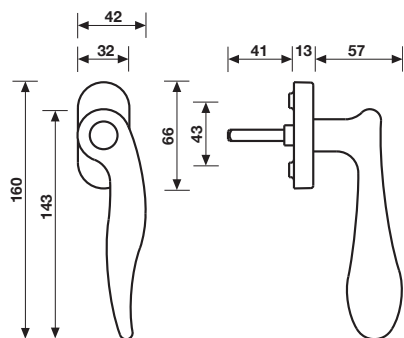

H 334 Serie NF Novantotto

Design
Foster and Partners

Materiale Ottone
Material Brass

Dimensioni Sizes	Codice Code	Finitura Finish	EAN R8	EAN R8Y		
	H 334 R8	H 334 R8 Y				
			Cromsatin	430638	430669	1 coppia 1 pair
			Oro	430614	430645	1 coppia 1 pair
	H 334 R08 CM	H 334 R08Y CM				
			Cromsatin	499567	499574	1 coppia 1 pair
			Oro	499581	499598	1 coppia 1 pair

Specifiche spessori porta/lunghezza quadro, pag. 68
For specifications of door thicknesses and spindle lengths, see page 68

H 334 F RS-41	Cromsatin	430720	2
Movimento 4 scatti Movement 4 click positions	Oro	430706	2

Nella stessa serie
sono disponibili
Options

K 383 / K 383 Y

Bocchetta / Escutcheon

pag. 42

K 3037 / K 3037 Y

Bocchetta stretta / Narrow Escutcheon

pag. 41

K 382 R6-7-8 BZG - 50