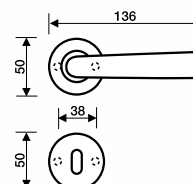

H 327 RG8/8.5