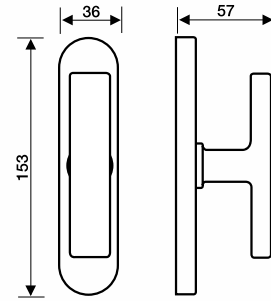

### H 327 R SB

<b>Materiale</b> Ottone	<b>Material</b> Brass
<b>Finitura</b> Cromsatin Oro	<b>Finish</b> Satin chrome Brass

**H 327 F**

**Maniglia per finestra**  
Window handle

**Movimenti**  
Movements

Gratz  
Gratz CP  
Gratz/7  
Martellina

**H 327 F RS**

**Maniglia per finestra**  
Window handle

**Movimento**  
4 scatti

Movement  
4 click positions

X = 27-30-35-41-50 mm

H 327 F RS

**H 327 F SER**

**Maniglia per finestra**  
Window handle