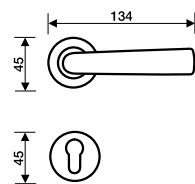

H 327 R7 Y - H 327 R8 Y