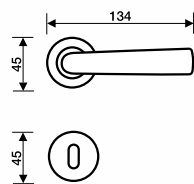

H 327 R7 - H 327 R8