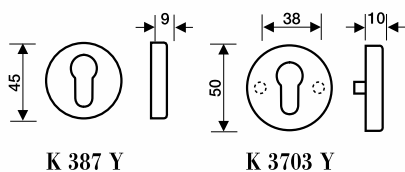

**H 327 F RS**

**Maniglia per finestra**  
Window handle

**Movimento**  
4 scatti

Movement  
4 click positions

X = 27-30-35-41-50 mm

H 327 F RS

**H 327 F SER**

**Maniglia per finestra**  
Window handle

**K 387 - K 3703**

Bocchetta foro normale  
Standard hole escutcheon

**K 387 Y - K 3703 Y**

Bocchetta foro cilindro  
Euro-profile hole escutcheon

**K 382**

Chiusura privacy BZG  
Bathroom privacy set

**K 382 R6 - 7 - 8 BZG**