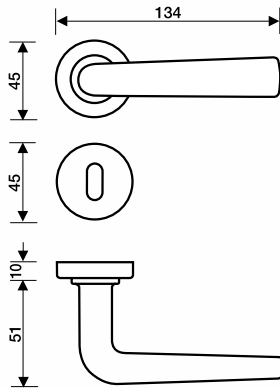

## H 327

Maniglia per porta  
Door handle

Cromsatin  
Satin chrome

Oro  
Brass