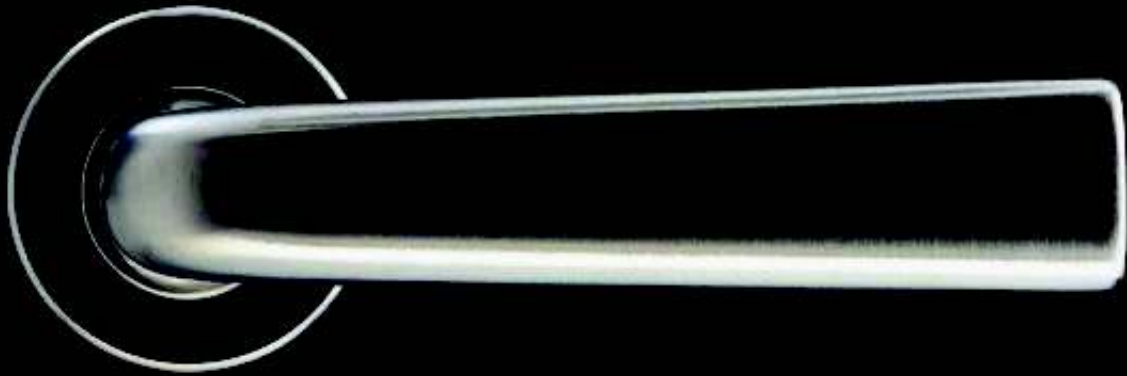

Fusital

H 327

Serie AC 2 Novantacinque design Antonio Citterio