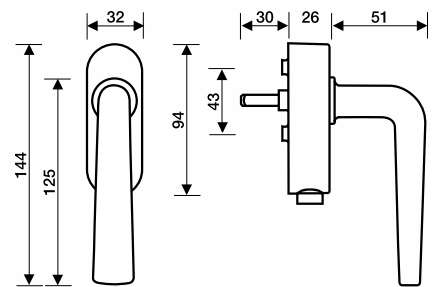

H 327 F SER

M 381

Chiave per porta
Door key