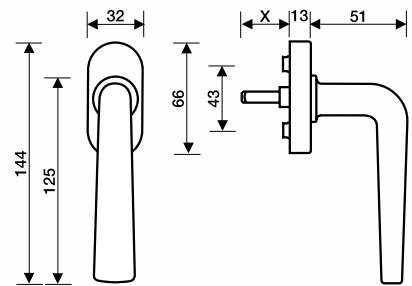

### H 327 R SB

<b>Materiale</b> Ottone	<b>Material</b> Brass
<b>Finitura</b> Cromsatin Oro	<b>Finish</b> Satin chrome Brass

**H 327 F**

**Maniglia per finestra**  
Window handle

**Movimenti**  
Movements

Gratz  
Gratz CP  
Gratz/7  
Martellina

**H 327 F RS**

**Maniglia per finestra**  
Window handle

**Movimento**  
4 scatti

Movement  
4 click positions

X = 27-30-35-41-50 mm

H 327 F RS

**H 327 F SER**

**Maniglia per finestra**  
Window handle