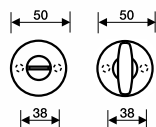

**H 327 F RS**

**Maniglia per finestra**  
Window handle

**Movimento**  
4 scatti

Movement  
4 click positions

X = 27-30-35-41-50 mm

H 327 F RS

**H 327 F SER**

**Maniglia per finestra**  
Window handle

**K 387 - K 3703**

Bocchetta foro normale  
Standard hole escutcheon

**K 387 Y - K 3703 Y**

Bocchetta foro cilindro  
Euro-profile hole escutcheon

**K 382**

Chiusura privacy BZG  
Bathroom privacy set

**K 382 R6 - 7 - 8 BZG**

**K 382 RS6 - 7 - 8 BZG**

**K 389**

Chiusura privacy BZG  
Bathroom privacy set

**K 389 RG6 - 7 - 8 BZG**

**K 389 RS G6 - 7 - 8 BZG**