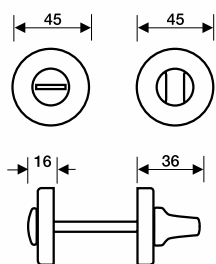

**H 327 F RS**

**Maniglia per finestra**  
Window handle

**Movimento**  
4 scatti

Movement  
4 click positions

X = 27-30-35-41-50 mm

H 327 F RS

**H 327 F SER**

**Maniglia per finestra**  
Window handle

**Movimento**  
4 scatti con chiave

Movement  
4 click positions with key

H 327 F SER

**M 381**

**Chiave per porta**  
Door key

<b>Materiale Ottone</b>	Material Brass
<b>Finitura Cromsatin Oro</b>	Finish Satin chrome Brass

**K 387 - K 3703**

Bocchetta foro normale  
Standard hole escutcheon

**K 387 Y - K 3703 Y**

Bocchetta foro cilindro  
Euro-profile hole escutcheon

**K 382**

Chiusura privacy BZG  
Bathroom privacy set

**K 382 R6 - 7 - 8 BZG**