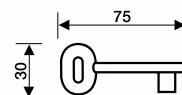

M 381

Chiave per porta
Door key