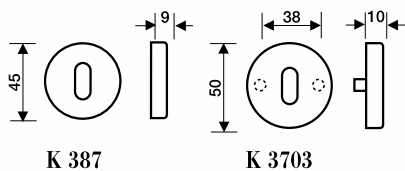

Materiale Ottone	Material Brass
Finitura Cromsatin Oro	Finish Satin chrome Brass

K 387 - K 3703

Bocchetta foro normale
Standard hole escutcheon