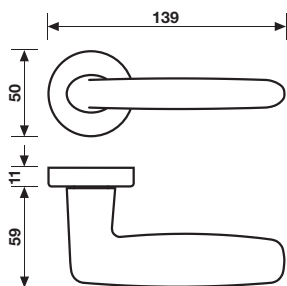

Fusital

H 363

Serie DC Duemilanove design David Chipperfield

H 363

Serie DC Duemilanove design David Chipperfield

Materiale Ottone	Material Brass
Finitura Cromsatin Cromo	Finish Satin chrome Chrome

H 363

Maniglia per porta
Door handle

H 363 F RS

Maniglia per finestra
Window handle

Movimento
4 scatti

Movement
4 click positions

Una maniglia deve semplicemente essere se stessa, con delle buone proporzioni ed un carattere lineare.

Abbiamo iniziato a lavorare su una sezione quadrata abbastanza pesante e poi abbiamo raggiunto un buon equilibrio tra una linea sottile, bella da guardare, ed un nucleo centrale abbastanza corposo, comodo da usare.

A doorhandle only needs to be itself, with good proportions and a straightforward character. We started from a quite heavy square section and then gradually removed more and more material until we reached a good balance between a thin line, beautiful to the eye, and a core with some substance, comfortable to the grip.