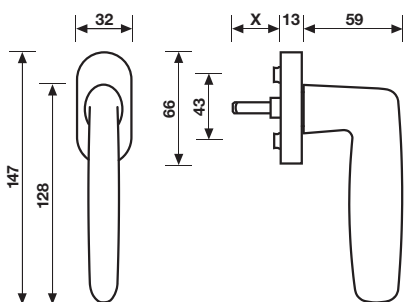

Fusital

H 363

Serie DC Duemilanove design David Chipperfield

H 363

Serie DC Duemilanove design David Chipperfield

Materiale Ottone	Material Brass
Finitura Cromsatin Cromo	Finish Satin chrome Chrome

H 363

Maniglia per porta
Door handle

H 363 F RS

Maniglia per finestra
Window handle

Movimento
4 scatti

Movement
4 click positions

Una maniglia deve semplicemente essere se stessa, con delle buone proporzioni ed un carattere lineare.

Abbiamo iniziato a lavorare su una sezione quadrata abbastanza pesante e poi abbiamo raggiunto un buon equilibrio tra una linea sottile, bella da guardare, ed un nucleo centrale abbastanza corposo, comodo da usare.

A doorhandle only needs to be itself, with good proportions and a straightforward character. We started from a quite heavy square section and then gradually removed more and more material until we reached a good balance between a thin line, beautiful to the eye, and a core with some substance, comfortable to the grip.