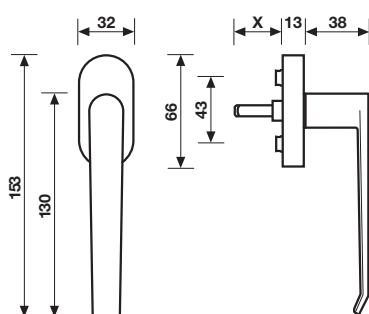

## H 362

Maniglia per porta  
Door handle

## H 362 F RS

Maniglia per finestra  
Window handle

Movimento  
4 scatti

Movement  
4 click positions

La maniglia ridotta al suo concetto, comunica una buona funzionalità mantenendo un segno pulito, essenziale, rigoroso e con attenzione ai dettagli rappresentando appieno lo stile dell'architetto.

La linearità è interrotta da una lieve piega del metallo che suggerisce un leggero movimento.

The handle reduced to its concept, conveys a good functionality by keeping a clean, essential and rigorous sign, but paying attention to the details in order to fully express the architect's style.