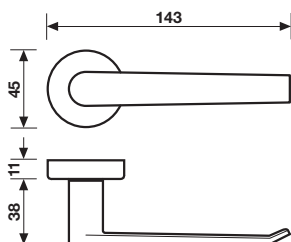

## H 362

Maniglia per porta  
Door handle

## H 362 F RS

Maniglia per finestra  
Window handle

Movimento  
4 scatti

Movement  
4 click positions

La maniglia ridotta al suo concetto, comunica una buona funzionalità mantenendo un segno pulito, essenziale, rigoroso e con attenzione ai dettagli rappresentando appieno lo stile dell'architetto.

La linearità è interrotta da una lieve piega del metallo che suggerisce un leggero movimento.

The handle reduced to its concept, conveys a good functionality by keeping a clean, essential and rigorous sign, but paying attention to the details in order to fully express the architect's style.