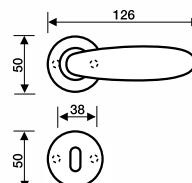

Maniglia per porta
Door handle

Cromsatin
Satin chrome

Oro
Brass

H 326 R7 - H 326 R8

H 326 R7 Y - H 326 R8 Y

H 326 RG8/8.5

H 326 RG8/8.5 Y

H 326 RG6 - 7 - 8 BZG

Movimenti
Movements

Gratz
Gratz CP
Gratz/7
Martellina

H 326 F RS

Maniglia per finestra
Window handle

Movimento
4 scatti

Movement
4 click positions

X = 27-30-35-41-50 mm

H 326 F RS