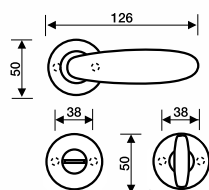

Maniglia per porta
Door handle

Cromsatin
Satin chrome

Oro
Brass

H 326 R7 - H 326 R8

H 326 R7 Y - H 326 R8 Y

H 326 RG8/8.5

H 326 RG8/8.5 Y

H 326 RG6 - 7 - 8 BZG

Movimenti
Movements

Gratz
Gratz CP
Gratz/7
Martellina

H 326 F RS

Maniglia per finestra
Window handle

Movimento
4 scatti

Movement
4 click positions

X = 27-30-35-41-50 mm

H 326 F RS