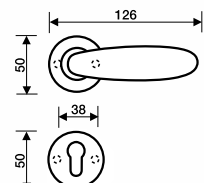

Maniglia per porta
Door handle

Cromsatin
Satin chrome

Oro
Brass

H 326 R7 - H 326 R8

H 326 R7 Y - H 326 R8 Y

H 326 RG8/8.5

H 326 RG8/8.5 Y

H 326 RG6 - 7 - 8 BZG

Movimenti
Movements

Gratz
Gratz CP
Gratz/7
Martellina

H 326 F RS

Maniglia per finestra
Window handle

Movimento
4 scatti

Movement
4 click positions

X = 27-30-35-41-50 mm

H 326 F RS