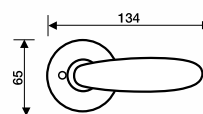

H 326 RP Privacy