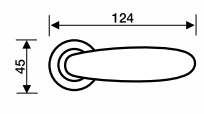

H 326

Serie AC I Novantacinque design Antonio Citterio

Materiale
Ottone

Material
Brass

H 326

Maniglia per porta
Door handle

Cromsatin
Satin chrome

Oro
Brass

H 326 R7 - H 326 R8

H 326 R7 Y - H 326 R8 Y

H 326 RG8/8.5

H 326 RG8/8.5 Y

H 326 RG6 - 7 - 8 BZG

H 326 RP Passage

H 326 RP Privacy

H 326 R SB