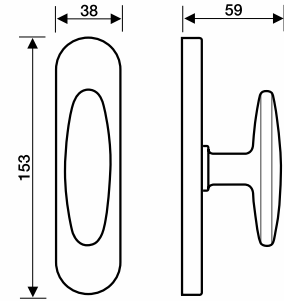

Maniglia per porta
Door handle

Cromsatin
Satin chrome

Oro
Brass

H 326 R7 - H 326 R8

H 326 R7 Y - H 326 R8 Y

H 326 RG8/8.5

H 326 RG8/8.5 Y

H 326 RG6 - 7 - 8 BZG

Movimenti
Movements

Gratz
Gratz CP
Gratz/7
Martellina

H 326 F RS

Maniglia per finestra
Window handle

Movimento
4 scatti

Movement
4 click positions

X = 27-30-35-41-50 mm

H 326 F RS