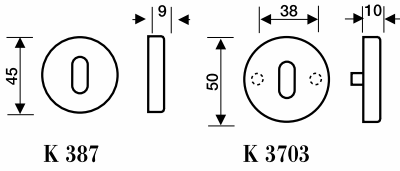

Serie AC I Novantacinque design Antonio Citterio

Materiale Ottone	Material Brass	Material Messing	Matériau Laiton
Finitura Cromsatin Oro	Finish Satin chrome Brass	Ausführung Chrom satiniert Messing	Finition Chromé satiné Or

K 387 - K 3703

Bocchetta foro normale
Standard hole escutcheon