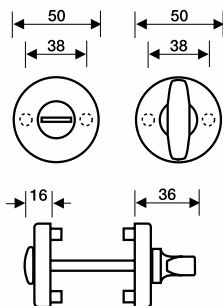

Maniglia per porta
Door handle

Cromsatin
Satin chrome

Oro
Brass

H 326 R7 - H 326 R8

H 326 R7 Y - H 326 R8 Y

H 326 RG8/8.5

H 326 RG8/8.5 Y

H 326 RG6 - 7 - 8 BZG

Movimenti
Movements

Gratz
Gratz CP
Gratz/7
Martellina

H 326 F RS

Maniglia per finestra
Window handle

Movimento
4 scatti

Movement
4 click positions

X = 27-30-35-41-50 mm

H 326 F RS

Materiale Ottone	Material Brass	Material Messing	Matériau Laiton
Finitura Cromsatin Oro	Finish Satin chrome Brass	Ausführung Chrom satiniert Messing	Finition Chromé satiné Or

K 387 - K 3703

Bocchetta foro normale
Standard hole escutcheon

K 387 Y - K 3703 Y

Bocchetta foro cilindro
Euro-profile hole escutcheon

K 382

Chiusura privacy BZG
Bathroom privacy set

K 382 R6 - 7 - 8 BZG

K 382 RS6 - 7 - 8 BZG

K 389

Chiusura privacy BZG
Bathroom privacy set