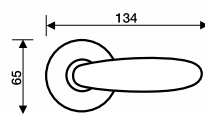

H 326 RP Passage