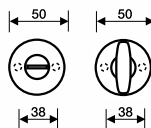

K 389 RG6 - 7 - 8 BZG