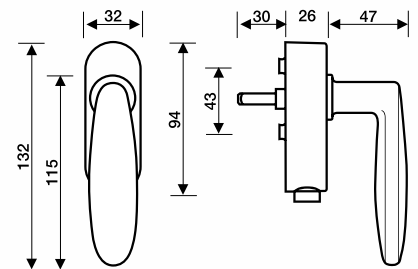

H 326 F RS

H 326 F SER

M 381

Chiave per porta
Door key