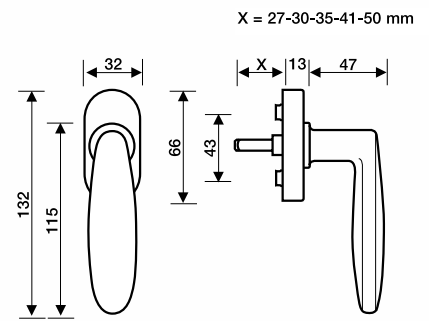

Maniglia per porta
Door handle

Cromsatin
Satin chrome

Oro
Brass

H 326 R7 - H 326 R8

H 326 R7 Y - H 326 R8 Y

H 326 RG8/8.5

H 326 RG8/8.5 Y

H 326 RG6 - 7 - 8 BZG

Movimenti
Movements

Gratz
Gratz CP
Gratz/7
Martellina

H 326 F RS

Maniglia per finestra
Window handle

Movimento
4 scatti

Movement
4 click positions

X = 27-30-35-41-50 mm

H 326 F RS