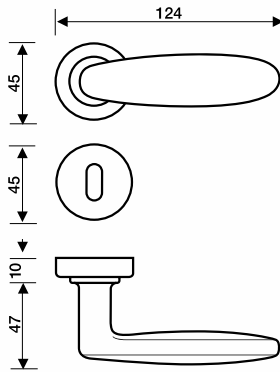

Fusital

H 326

Serie AC 1 Novantacinque design Antonio Citterio

H 326

Serie AC I Novantacinque design Antonio Citterio

Materiale
Ottone

Material
Brass

H 326

Maniglia per porta
Door handle

Cromsatin
Satin chrome

Oro
Brass

H 326 R7 - H 326 R8

H 326 R7 Y - H 326 R8 Y

H 326 RG8/8.5

H 326 RG8/8.5 Y

H 326 RG6 - 7 - 8 BZG

Movimenti
Movements

Gratz
Gratz CP
Gratz/7
Martellina

H 326 F RS

Maniglia per finestra
Window handle

Movimento
4 scatti

Movement
4 click positions

X = 27-30-35-41-50 mm

H 326 F RS