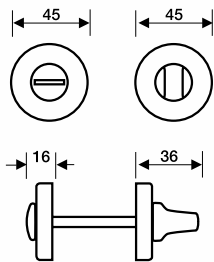

Maniglia per porta
Door handle

Cromsatin
Satin chrome

Oro
Brass

H 326 R7 - H 326 R8

H 326 R7 Y - H 326 R8 Y

H 326 RG8/8.5

H 326 RG8/8.5 Y

H 326 RG6 - 7 - 8 BZG

Movimenti
Movements

Gratz
Gratz CP
Gratz/7
Martellina

H 326 F RS

Maniglia per finestra
Window handle

Movimento
4 scatti

Movement
4 click positions

X = 27-30-35-41-50 mm

H 326 F RS

Materiale Ottone	Material Brass	Material Messing	Matériau Laiton
Finitura Cromsatin Oro	Finish Satin chrome Brass	Ausführung Chrom satiniert Messing	Finition Chromé satiné Or

K 387 - K 3703

Bocchetta foro normale
Standard hole escutcheon

K 387 Y - K 3703 Y

Bocchetta foro cilindro
Euro-profile hole escutcheon

K 382

Chiusura privacy BZG
Bathroom privacy set

K 382 R6 - 7 - 8 BZG

K 382 RS6 - 7 - 8 BZG

K 389

Chiusura privacy BZG
Bathroom privacy set