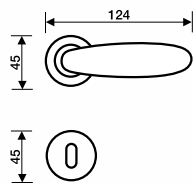

Maniglia per porta
Door handle

Cromsatin
Satin chrome

Oro
Brass

H 326 R7 - H 326 R8

H 326 R7 Y - H 326 R8 Y

H 326 RG8/8.5

H 326 RG8/8.5 Y

H 326 RG6 - 7 - 8 BZG

Movimenti
Movements

Gratz
Gratz CP
Gratz/7
Martellina

H 326 F RS

Maniglia per finestra
Window handle

Movimento
4 scatti

Movement
4 click positions

X = 27-30-35-41-50 mm

H 326 F RS