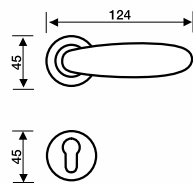

Maniglia per porta
Door handle

Cromsatin
Satin chrome

Oro
Brass

H 326 R7 - H 326 R8

H 326 R7 Y - H 326 R8 Y

H 326 RG8/8.5

H 326 RG8/8.5 Y

H 326 RG6 - 7 - 8 BZG

Movimenti
Movements

Gratz
Gratz CP
Gratz/7
Martellina

H 326 F RS

Maniglia per finestra
Window handle

Movimento
4 scatti

Movement
4 click positions

X = 27-30-35-41-50 mm

H 326 F RS