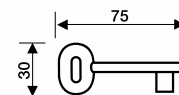

Movimenti
Movements

Gratz
Gratz CP
Gratz/7
Martellina

H 326 F RS

Maniglia per finestra
Window handle

Movimento
4 scatti

Movement
4 click positions

X = 27-30-35-41-50 mm

H 326 F RS

H 326 F SER

Maniglia per finestra
Window handle

Movimento
4 scatti con chiave

Movement
4 click positions with key

H 326 F SER

M 381

Chiave per porta
Door key

Serie AC I Novantacinque design Antonio Citterio