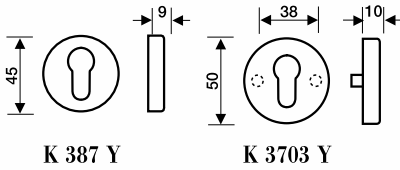

K 387 Y - K 3703 Y

Bocchetta foro cilindro
Euro-profile hole escutcheon