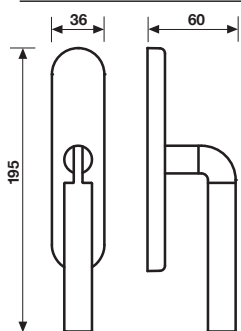

# H 1026 Serie Dido design Antonio Bullo

**Materiale Ottone**  
Material Brass

| Dimensioni<br>Sizes | Codice<br>Code       | Finitura<br>Finish    | EAN R8             | EAN R8Y |        |                    |
|---------------------|----------------------|-----------------------|--------------------|---------|--------|--------------------|
|                     | <b>H 1026 R8</b>     | <b>H 1026 R8 Y</b>    | Orsatin/Oro lucido | 232652  | 232676 | 1 coppia<br>1 pair |
|                     |                      |                       | Cromsatin/Cromo    | 232669  | 232683 | 1 coppia<br>1 pair |
|                     | <b>H 1026 R08 CM</b> | <b>H 1026 R08Y CM</b> | Orsatin/Oro lucido | 709448  | 709462 | 1 coppia<br>1 pair |
|                     |                      |                       | Cromsatin/Cromo    | 709431  | 709455 | 1 coppia<br>1 pair |

**Specifiche spessori porta/lunghezza quadro, pag. 98**  
For specifications of door thicknesses and spindle lengths, see page 98