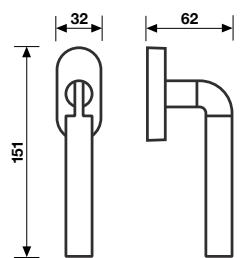

H 1026 F RS-41

Movimento

4 scatti

Movement

4 click positions

Orsatin/Oro lucido	232713	2
Cromsatin/Cromo	232720	2

Nella stessa serie
sono disponibili
Options

K 1112 / K 1112 Y

K 1145 / K 1145 Y

K 1704 R6-7-8 BZG - 85

K 1704 RS6-7-8 BZG - 85

Bocchetta / Escutcheon

Bocchetta stretta / Narrow Escutcheon

Chiusura privacy BZG / Bathroom privacy set

Chiusura privacy BZG / Bathroom privacy set

pag. 61

pag. 58

pag. 74

pag. 74