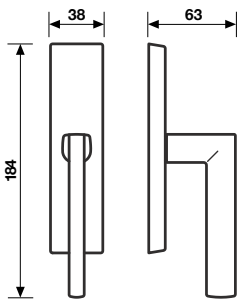

# H 1046 Serie Nais design Valli Workshop

Materiale Ottone  
Material Brass

Dimensioni Sizes	Codice Code	Finitura Finish	EAN R8	EAN R8Y		
	<b>H 1046 R8</b>	<b>H 1046 R8 Y</b>	Cromo	288536	288550	1 coppia 1 pair
			Cromsatin	288543	288567	1 coppia 1 pair
	<b>H 1046 R08 CM</b>	<b>H 1046 R08Y CM</b>	Cromo	308265	308289	1 coppia 1 pair
			Cromsatin	308272	308296	1 coppia 1 pair

**Specifiche spessori porta/lunghezza quadro, pag. 98**

For specifications of door thicknesses and spindle lengths, see page 98

**H 1046 F**

**Movimenti/Movements**

Gratz  
Gratz CP  
Gratz/7  
Martellina

	con mov. with mov.	senza mov. without mov.	
Cromo	288598		2
Cromsatin	288604		2

**Il codice EAN indica l'articolo senza movimento**

The EAN code indicates the article without the movement

**H 1046 F RS-41**

**Movimento**

4 scatti  
**Movement**  
4 click positions

Cromo	288574		2
Cromsatin	288581		2

Nella stessa serie  
sono disponibili  
Options

**K 1139 / K 1139 Y**

Bocchetta / Escutcheon

pag. 60

**K 1148 / K 1148 Y**