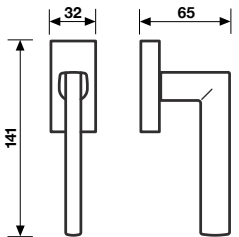

# H 1046 Serie Nais design Valli Workshop

Materiale Ottone  
Material Brass

Dimensioni Sizes	Codice Code	Finitura Finish	EAN R8	EAN R8Y		
	<b>H 1046 R8</b>	<b>H 1046 R8 Y</b>	Cromo	288536	288550	1 coppia 1 pair
			Cromsatin	288543	288567	1 coppia 1 pair
	<b>H 1046 R08 CM</b>	<b>H 1046 R08Y CM</b>	Cromo	308265	308289	1 coppia 1 pair
			Cromsatin	308272	308296	1 coppia 1 pair

**Specifiche spessori porta/lunghezza quadro, pag. 98**

For specifications of door thicknesses and spindle lengths, see page 98

**H 1046 F**

**Movimenti/Movements**

Gratz  
Gratz CP  
Gratz/7  
Martellina

	con mov. with mov.	senza mov. without mov.	
Cromo	288598		2
Cromsatin	288604		2

**Il codice EAN indica l'articolo senza movimento**

The EAN code indicates the article without the movement

**H 1046 F RS-41**

**Movimento**

4 scatti  
**Movement**  
4 click positions

Cromo	288574		2
Cromsatin	288581		2

Nella stessa serie  
sono disponibili  
Options

**K 1139 / K 1139 Y**

Bocchetta / Escutcheon

pag. 60

**K 1148 / K 1148 Y**