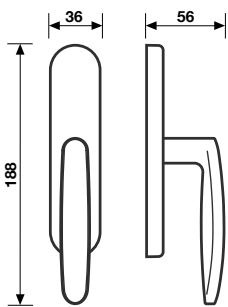

H 1043 Serie Alcina design Matteo Thun

Materiale Nikrall Lega Zama UNI 3717

Material Nikrall Lega Zama UNI 3717

Dimensioni Sizes	Codice Code	Finitura Finish	EAN R8	EAN R8Y		
	H 1043 R8	H 1043 R8 Y	Orolux/Orsatin	293912	293929	1 coppia 1 pair
			Cromo/Cromsatin	293981	293974	1 coppia 1 pair
	H 1043 R08 CM	H 1043 R08Y CM	Orolux/Orsatin	308371	308395	1 coppia 1 pair
			Cromo/Cromsatin	308364	308388	1 coppia 1 pair

Specifiche spessori porta/lunghezza quadro, pag. 98

For specifications of door thicknesses and spindle lengths, see page 98

H 1043 F

Movimenti/Movements

Gratz
Gratz CP
Gratz/7
Martellina

	con mov. with mov.	senza mov. without mov.
Orolux/Orsatin	293936	2
Cromo/Cromsatin	293967	2

Il codice EAN indica l'articolo senza movimento

The EAN code indicates the article without the movement

H 1043 F RS-41

Movimento

4 scatti
Movement
4 click positions

Orolux/Orsatin	293943	2
Cromo/Cromsatin	293950	2