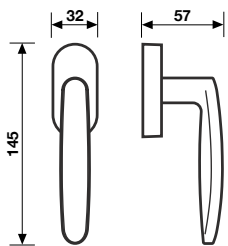

H 1043 Serie Alcina design Matteo Thun

Materiale Nikrall Lega Zama UNI 3717

Material Nikrall Lega Zama UNI 3717

Dimensioni Sizes	Codice Code	Finitura Finish	EAN R8	EAN R8Y		
	H 1043 R8	H 1043 R8 Y	Orolux/Orsatin	293912	293929	1 coppia 1 pair
			Cromo/Cromsatin	293981	293974	1 coppia 1 pair
	H 1043 R08 CM	H 1043 R08Y CM	Orolux/Orsatin	308371	308395	1 coppia 1 pair
			Cromo/Cromsatin	308364	308388	1 coppia 1 pair

Specifiche spessori porta/lunghezza quadro, pag. 98

For specifications of door thicknesses and spindle lengths, see page 98

H 1043 F

Movimenti/Movements

Gratz
Gratz CP
Gratz/7
Martellina

	con mov. with mov.	senza mov. without mov.
Orolux/Orsatin	293936	2
Cromo/Cromsatin	293967	2

Il codice EAN indica l'articolo senza movimento

The EAN code indicates the article without the movement

H 1043 F RS-41

Movimento

4 scatti
Movement
4 click positions

Orolux/Orsatin	293943	2
Cromo/Cromsatin	293950	2

Nella stessa serie
sono disponibili
Options

K 1112 / K 1112 Y

K 1145 / K 1145 Y

K 1704 R6-7-8 BZG - 85

K 1704 RS6-7-8 BZG - 85

Bocchetta / Escutcheon

Bocchetta stretta / Narrow Escutcheon

Chiusura privacy BZG / Bathroom privacy set