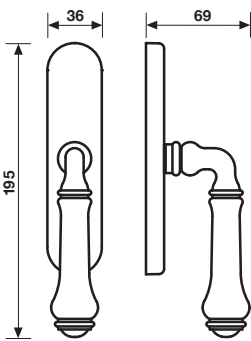

# H 176 Serie Spiga design Valli Workshop

Materiale Ottone e Porcellana  
Material Brass and Porcelain

Dimensioni Sizes	Codice Code	Finitura Finish	EAN R8	EAN R8Y		
	<b>H 176 R8</b>					
	<b>H 176 R8 Y</b>					
			Bianco/Oro lucido	046044	052854	1 coppia 1 pair
			Fiorato/Oro lucido	045719	050218	1 coppia 1 pair
			Brunito/Avorio	082882	082899	1 coppia 1 pair
	<b>H 176 R08 CM</b>					
	<b>H 176 R08Y CM</b>					
			Bianco/Oro lucido	711137	711168	1 coppia 1 pair
			Fiorato/Oro lucido	711151	711182	1 coppia 1 pair
			Brunito/Avorio	711144	711175	1 coppia 1 pair

**Specifiche spessori porta/lunghezza quadro, pag. 98**

For specifications of door thicknesses and spindle lengths, see page 98

**H 176 F**

**Movimenti/Movements**  
Gratz  
Gratz CP  
Gratz/7  
Martellina