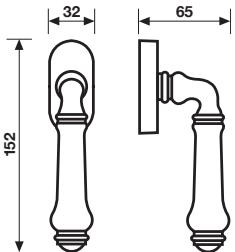

# H 176 Serie Spiga design Valli Workshop

Materiale Ottone e Porcellana  
Material Brass and Porcelain

Dimensioni Sizes	Codice Code	Finitura Finish	EAN R8	EAN R8Y		
	<b>H 176 R8</b>					
	<b>H 176 R8 Y</b>					
			Bianco/Oro lucido	046044	052854	1 coppia 1 pair
			Fiorato/Oro lucido	045719	050218	1 coppia 1 pair
			Brunito/Avorio	082882	082899	1 coppia 1 pair
	<b>H 176 R08 CM</b>					
	<b>H 176 R08Y CM</b>					
			Bianco/Oro lucido	711137	711168	1 coppia 1 pair
			Fiorato/Oro lucido	711151	711182	1 coppia 1 pair
			Brunito/Avorio	711144	711175	1 coppia 1 pair

**Specifiche spessori porta/lunghezza quadro, pag. 98**

For specifications of door thicknesses and spindle lengths, see page 98

**H 176 F**

**Movimenti/Movements**  
Gratz  
Gratz CP  
Gratz/7  
Martellina

	con mov. with mov.	senza mov. without mov.
Bianco/Oro lucido	073934	2
Fiorato/Oro lucido	073958	2
Brunito/Avorio	082929	2

**Il codice EAN indica l'articolo senza movimento**

The EAN code indicates the article without the movement