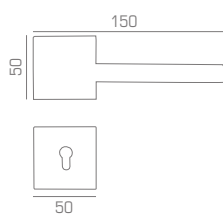

SLIM PELLE

Patented Design

1111RO 019 CR
pelle nera

1112RO 019 OZ
pelle marrone

Finiture SLIM PELLE

SLIM PELLE

Patented Design

1111 RB 019