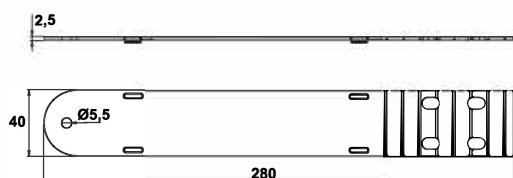

Fermapersiana Universale corsa lunga

Punti di forza

- Fermapersiana Universale con corsa fissa prolungata a 150 mm.
- Ideale per soluzioni abitative con cappotto esterno.
- Pratico e robusto.

Fermapersiana Universale corsa lunga 150 mm

Cod.		L	
948017	■	135	10
948018	■	180	10

Composizione

- Cover autobloccante
- Incontro a piastra + tappini (senza viti)
- Viti Legno 5x50 mm

Spessore nylon per Fermapersiana Universale corsa lunga 2,5 mm

Cod.		
9480C06	■	40

Sovrapponibile. Adattabile ad ogni tipo di persiana. Consente la corretta applicazione del fermo Universale anche sulle persiane con profilo verticale a sormonto sulla fascia orizzontale.