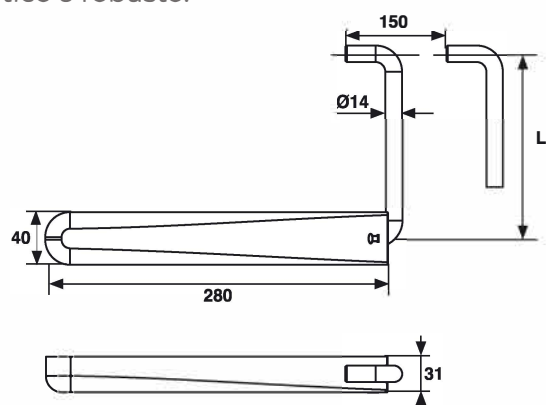

Fermapersiana Universale corsa lunga

Punti di forza

- Fermapersiana Universale con corsa fissa prolungata a 150 mm.
- Ideale per soluzioni abitative con cappotto esterno.
- Pratico e robusto.

Fermapersiana Universale corsa lunga 150 mm

Cod.		L	
948017	■	135	10
948018	■	180	10

Composizione

- Cover autobloccante
- Incontro a piastra + tappini (senza viti)
- Viti Legno 5x50 mm

Spessore nylon per Fermapersiana Universale corsa lunga 2,5 mm

Cod.		
9480C06	■	40

Sovrapponibile. Adattabile ad ogni tipo di persiana. Consente la corretta applicazione del fermo Universale anche sulle persiane con profilo verticale a sormonto sulla fascia orizzontale.