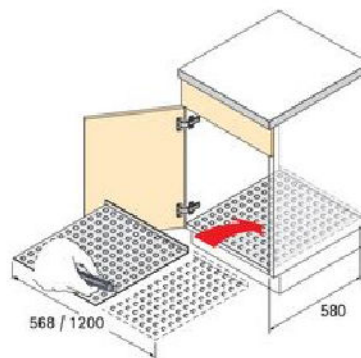

Accessori per basi Tappetino salvagocce Portasciugamani estraibili

Tappetino salvagocce

- Protezione ideale contro la fuoriuscita di liquidi nella base sottolavello
- Può trattenere 6 litri di liquido ogni m²
- Asportabile in modo semplice e rapido per la pulizia
- Possibilità di taglio a misura per mobili di qualsiasi larghezza
- Polistirene

Larghezza x profondità mm	Codice		Conf.
	bianco	alluminio metallizzato	
568 x 580	9 079 844	9 079 852	1
1200 x 580	9 079 856	9 079 862	1

Portasciugamani estraibile, a sezione quadrata

- Fissaggio a sinistra o a destra sul mobile e sul pannello superiore
- Asta 15 x 15 mm
- Lunghezza 465 mm
- Lunghezza di estrazione 435 mm
- Alluminio

Numero di aste	Larghezza mm	Codice	Conf.
2	94	9 079 840	1
3	139	9 079 841	1

Portasciugamani estraibile, a sezione tonda

- Fissaggio a sinistra o a destra sul mobile e sul pannello superiore
- Asta ø 18 mm
- Lunghezza 465 mm
- Lunghezza di estrazione 435 mm
- Alluminio

Larghezza montaggio x profondità x altezza mm	Larghezza cestello mm	Codice	Conf.
110 x 465 x 489	2 x 96	9 079 867	1
200 x 465 x 489	1 x 96, 1 x 185	0 073 549	1

Copertura di sicurezza chiudibile

- Per cassettoni sottolavello codice 9 079 867
- Utilizzabile a sinistra e a destra, perché la serratura è mobile
- Larghezza 125 mm
profondità 478 mm
altezza 538 mm
- Acciaio cromato