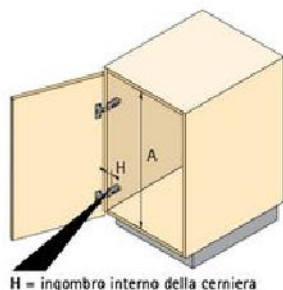

Portero 1

Kit composto da:

- 1 supporto
- 1 cestello da appendere con maniglia per il trasporto
- e vaschetta in plastica resistente agli acidi
- 4 staffe separatrici

Larghezza x profondità x altezza mm	Codice	Conf.
161 x 460 x 395	0 049 085	1 kit

Portero 2

Kit composto da:

- 1 supporto
- 1 cestello da appendere con maniglia per il trasporto
- e vaschetta in plastica resistente agli acidi
- 1 cestello da appendere con vaschetta in plastica resistente agli acidi
- 8 staffe separatrici

Larghezza x profondità x altezza mm	Codice	Conf.
275 x 460 x 395	0 049 086	1 kit

Portero 3

Kit composto da:

- 1 supporto
- 1 cestello da appendere con maniglia per il trasporto
- e vaschetta in plastica resistente agli acidi
- 1 cestello da appendere con vaschetta in plastica resistente agli acidi
- 1 cestello basculante con vaschetta in plastica resistente agli acidi
- 8 staffe separatrici

Larghezza x profondità x altezza mm	Codice	Conf.
275 x 460 x 507	0 049 087	1 kit

Montaggio

H = ingombro interno della cerniera

Articolo	min. A mm	min. B mm
Portero 1	395	161
Portero 2	395	285
Portero 3	507	285