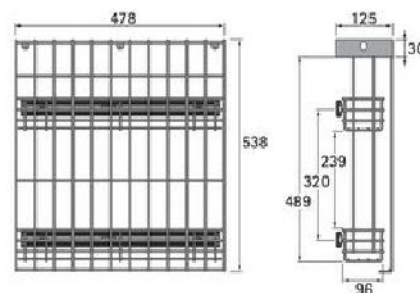

Larghezza x profondità mm	Codice		Conf.
	bianco	alluminio metallizzato	
568 x 580	9 079 844	9 079 852	1
1200 x 580	9 079 856	9 079 862	1

Portasciugamani estraibile, a sezione quadrata

- Fissaggio a sinistra o a destra sul mobile e sul pannello superiore
- Asta 15 x 15 mm
- Lunghezza 465 mm
- Lunghezza di estrazione 435 mm
- Alluminio

Numero di aste	Larghezza mm	Codice	Conf.
2	94	9 079 840	1
3	139	9 079 841	1

Portasciugamani estraibile, a sezione tonda

- Fissaggio a sinistra o a destra sul mobile e sul pannello superiore
- Asta ø 18 mm
- Lunghezza 465 mm
- Lunghezza di estrazione 435 mm
- Alluminio

Numero di aste	Larghezza mm	Codice	Conf.
2	94	9 079 875	1
3	139	9 079 879	1

Portadetersivi estraibile

- Completo di guida
- Applicabile a destra e a sinistra
- Acciaio cromato
- Copertura di sicurezza chiudibile optional per cassettoni sottolavello codice 9 079 867 da ordinare a parte (codice 9 079 871)

Larghezza montaggio x profondità x altezza mm	Larghezza cestello mm	Codice	Conf.
110 x 465 x 489	2 x 96	9 079 867	1
200 x 465 x 489	1 x 96, 1 x 185	0 073 549	1

Copertura di sicurezza chiudibile

- Per cassettoni sottolavello codice 9 079 867
- Utilizzabile a sinistra e a destra, perché la serratura è mobile
- Larghezza 125 mm
profondità 478 mm
altezza 538 mm
- Acciaio cromato