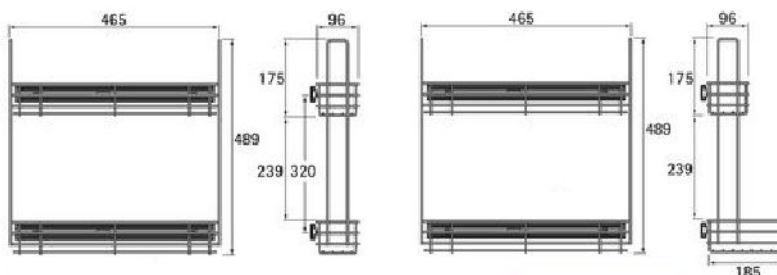

Larghezza x profondità mm	Codice		Conf.
	bianco	alluminio metallizzato	
568 x 580	9 079 844	9 079 852	1
1200 x 580	9 079 856	9 079 862	1

Portasciugamani estraibile, a sezione quadrata

- Fissaggio a sinistra o a destra sul mobile e sul pannello superiore
- Asta 15 x 15 mm
- Lunghezza 465 mm
- Lunghezza di estrazione 435 mm
- Alluminio

Numero di aste	Larghezza mm	Codice	Conf.
2	94	9 079 840	1
3	139	9 079 841	1

Portasciugamani estraibile, a sezione tonda

- Fissaggio a sinistra o a destra sul mobile e sul pannello superiore
- Asta ø 18 mm
- Lunghezza 465 mm
- Lunghezza di estrazione 435 mm
- Alluminio

Larghezza montaggio x profondità x altezza mm	Larghezza cestello mm	Codice	Conf.
110 x 465 x 489	2 x 96	9 079 867	1
200 x 465 x 489	1 x 96, 1 x 185	0 073 549	1

Copertura di sicurezza chiudibile

- Per cassettoni sottolavello codice 9 079 867
- Utilizzabile a sinistra e a destra, perché la serratura è mobile
- Larghezza 125 mm
profondità 478 mm
altezza 538 mm
- Acciaio cromato