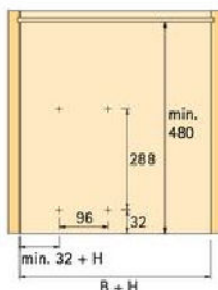

Larghezza x profondità mm	Codice		Conf.
	bianco	alluminio metallizzato	
568 x 580	9 079 844	9 079 852	1
1200 x 580	9 079 856	9 079 862	1

Portasciugamani estraibile, a sezione quadrata

- Fissaggio a sinistra o a destra sul mobile e sul pannello superiore
- Asta 15 x 15 mm
- Lunghezza 465 mm
- Lunghezza di estrazione 435 mm
- Alluminio

Larghezza x profondità x altezza mm	Codice	Conf.
275 x 460 x 395	0 049 086	1 kit

Portero 3

Kit composto da:

- 1 supporto
- 1 cestello da appendere con maniglia per il trasporto
- e vaschetta in plastica resistente agli acidi
- 1 cestello da appendere con vaschetta in plastica resistente agli acidi
- 1 cestello basculante con vaschetta in plastica resistente agli acidi
- 8 staffe separatrici

Larghezza x profondità x altezza mm	Codice	Conf.
275 x 460 x 507	0 049 087	1 kit

Montaggio

H = ingombro interno della cerniera

Articolo	min. A mm	min. B mm
Portero 1	395	161
Portero 2	395	285
Portero 3	507	285